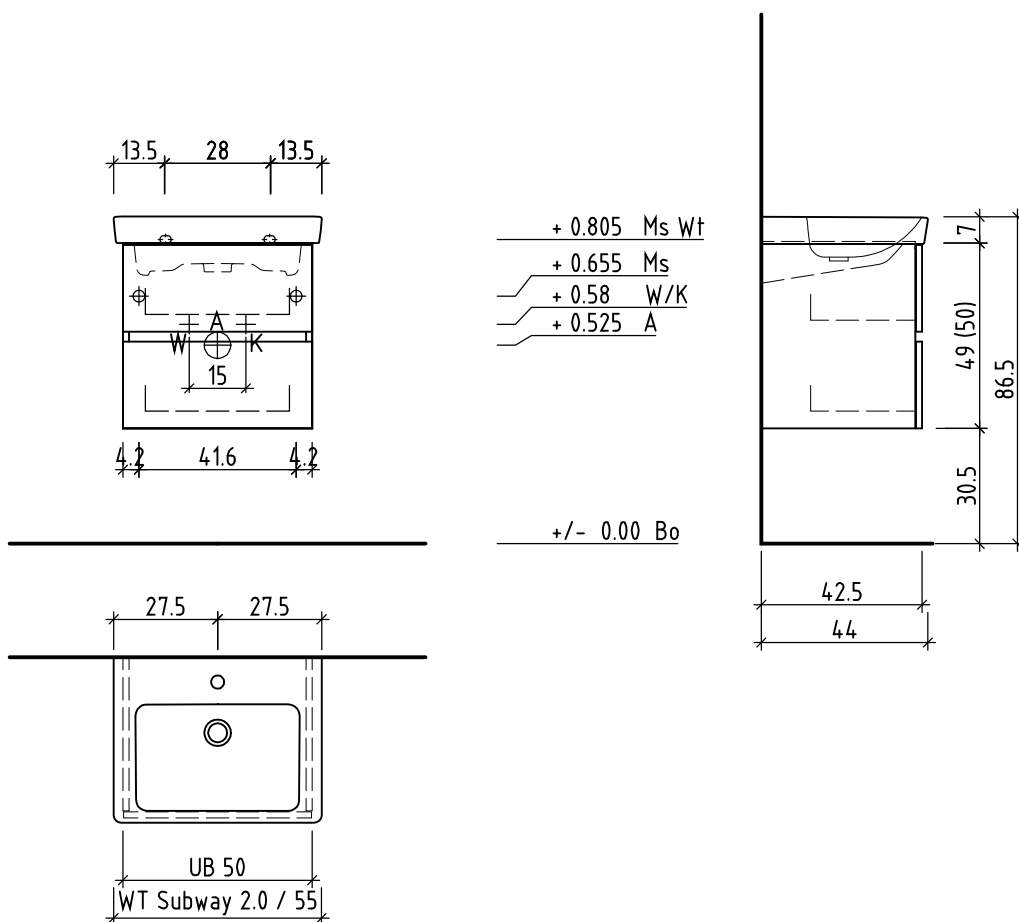

LOOSLI

www.loosli-badmoebel.ch

Sanitär:
Installateur:
Installatore:

Artikel
Article **288828**
Articolo
Ausgabe
Edition **1-2021**
Edizione

Objekt:
Chantier:
Cantiere:

Unterbau Vanity Subway Line 2.0
Elément inférieur Vanity Subway Line 2.0
Elemento inferiore Vanity Subway Line 2.0

Auftrag:
Commande:
Ordinazione:

Copyright by: Loosli Badmöbel AG
Gewerbstrasse
CH-4954 Wyssachen BE
Tel. 062/ 957 10 40
Fax 062/ 957 10 38
www.loosli-badmoebel.ch

Farbe:
Couleur:
Colore:

Griff/Griffleiste:
Poignée/Profile de poignée:
Maniglia/Profilo di maniglia:

Bemerkungen / Remarques / Notizie

Gut zur Ausführung / Bon pour exécution / Approvare
Datum: _____
Date: _____
Date: _____
Unterschrift: _____
Signature: _____
Firma: _____

Die Massangaben in Zentimeter und Meter verstehen sich unter Vorbehalt der Werkstoleranzen, eventuell späterer Änderungen sowie weiterer Montagemöglichkeiten. Die Haftung für Folgen fehlerhafter oder unvollständiger Massangaben ist ausgeschlossen (Art. 100 OR).

Les dimensions en centimètre et mètre s'entendent sous réserve des tolérances d'usine, d'éventuelles modifications ultérieures, de même que de nouvelles possibilités de montage. La responsabilité ne peut être engagée en cas de cotes manquantes ou erronées (CD art. 100).

Le dimensioni in centimetro e metro s'intendono fatte salve le tolleranze di fabbricazione, le eventuali modifiche successive e le ulteriori alternative di montaggio. Si declina qualsiasi responsabilità per le conseguenze legate a dimensioni errate o incomplete (art. 100 CO).