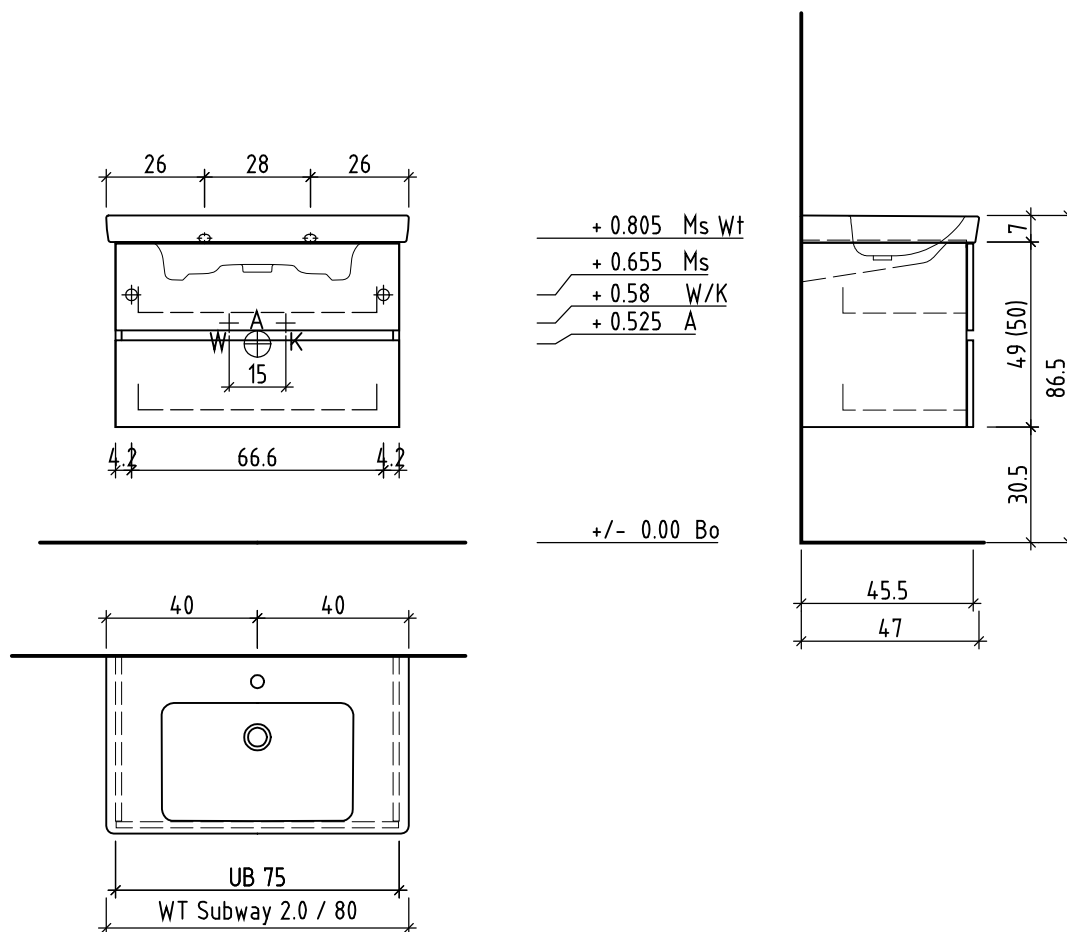

LOOSLI

www.loosli-badmoebel.ch

Artikel
Article
Articolo

288831

Ausgabe
Edition
Edizione

1-2021

Sanitär:
Installateur:
Installatore:

Objekt:
Chantier:
Cantiere:

Unterbau Vanity Subway Line 2.0
Elément inférieur Vanity Subway Line 2.0
Elemento inferiore Vanity Subway Line 2.0

Auftrag:
Commande:
Ordinazione:

Copyright by: Loosli Badmöbel AG
Gewerbstrasse
CH-4954 Wyssachen BE

Tel. 062/ 957 10 40
Fax 062/ 957 10 38
www.loosli-badmoebel.ch

Farbe:
Couleur:
Colore:

Griff/Griffleiste:
Poignée/Profile de poignée:
Maniglia/Profilo di maniglia:

Bemerkungen / Remarques / Notizie

Gut zur Ausführung / Bon pour exécution / Approvare
Datum: _____ Unterschrift: _____
Date: _____ Signature: _____
Data: _____ Firma: _____

Die Massangaben in Zentimeter und Meter verstehen sich unter Vorbehalt der Werkstoleranzen, eventuell späterer Änderungen sowie weiterer Montagemöglichkeiten. Die Haftung für Folgen fehlerhafter oder unvollständiger Massangaben ist ausgeschlossen (Art. 100 OR).

Les dimensions en centimètre et mètre s'entendent sous réserve des tolérances d'usine, d'éventuelles modifications ultérieures, de même que de nouvelles possibilités de montage. La responsabilité ne peut être engagée en cas de cotes manquantes ou erronées (CD art. 100).

Le dimensioni in centimetro e metro s'intendono fatte salve le tolleranze di fabbricazione, le eventuali modifiche successive e le ulteriori alternative di montaggio. Si declina qualsiasi responsabilità per le conseguenze legate a dimensioni errate o incomplete (art. 100 CO).