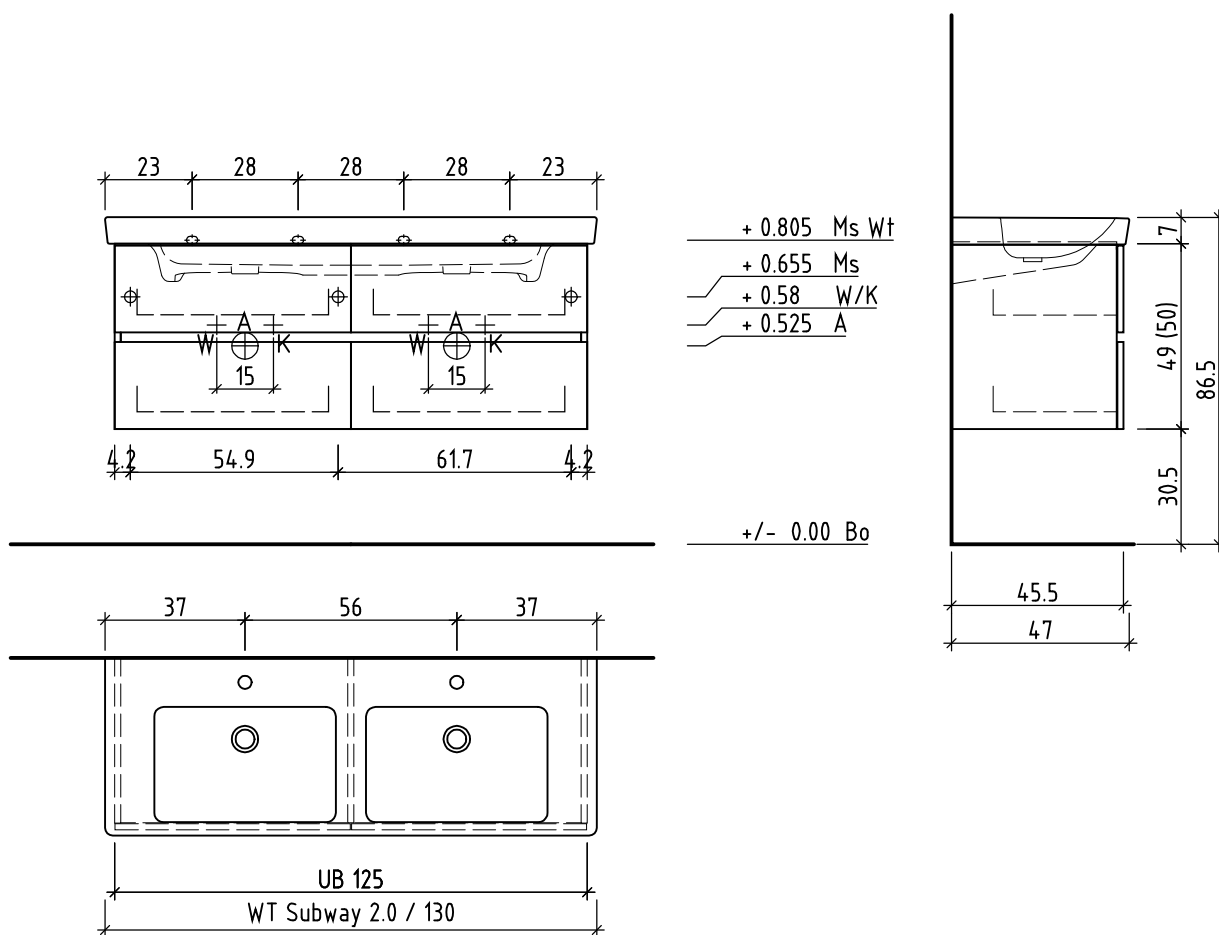

LOOSLI

www.loosli-badmöbel.ch

Artikel
Article **288837**
Articolo

Ausgabe
Edition **1-2021**
Edizione

Sanitär:
Installateur:
Installatore:

Objekt:
Chantier:
Cantiere:

Unterbau Vanity Subway Line 2.0
Elément inférieur Vanity Subway Line 2.0
Elemento inferiore Vanity Subway Line 2.0

Auftrag:
Commande:
Ordinazione:

Copyright by: Loosli Badmöbel AG
Gewerbstrasse
CH-4954 Wyssachen BE

Tel. 062/ 957 10 40
Fax 062/ 957 10 38
www.loosli-badmöbel.ch

Farbe:
Couleur:
Colore:

Griff/Griffleiste:
Poignée/Profile de poignée:
Maniglia/Profilo di maniglia:

Bemerkungen / Remarques / Notizie

Gut zur Ausführung / Bon pour exécution / Approvare

Datum:
Date:
Data:

Unterschrift:
Signature:
Firma:

Die Massangaben in Zentimeter und Meter verstehen sich unter Vorbehalt der Werkstoleranzen, eventuell späterer Änderungen sowie weiterer Montagemöglichkeiten. Die Haftung für Folgen fehlerhafter oder unvollständiger Massangaben ist ausgeschlossen (Art. 100 OR).

Les dimensions en centimètre et mètre s'entendent sous réserve des tolérances d'usine, d'éventuelles modifications ultérieures, de même que de nouvelles possibilités de montage. La responsabilité ne peut être engagée en cas de cotes manquantes ou erronées (CD art. 100).

Le dimensioni in centimetro e metro s'intendono fatte salve le tolleranze di fabbricazione, le eventuali modifiche successive e le ulteriori alternative di montaggio. Si declina qualsiasi responsabilità per le conseguenze legate a dimensioni errate o incomplete (art. 100 CO).