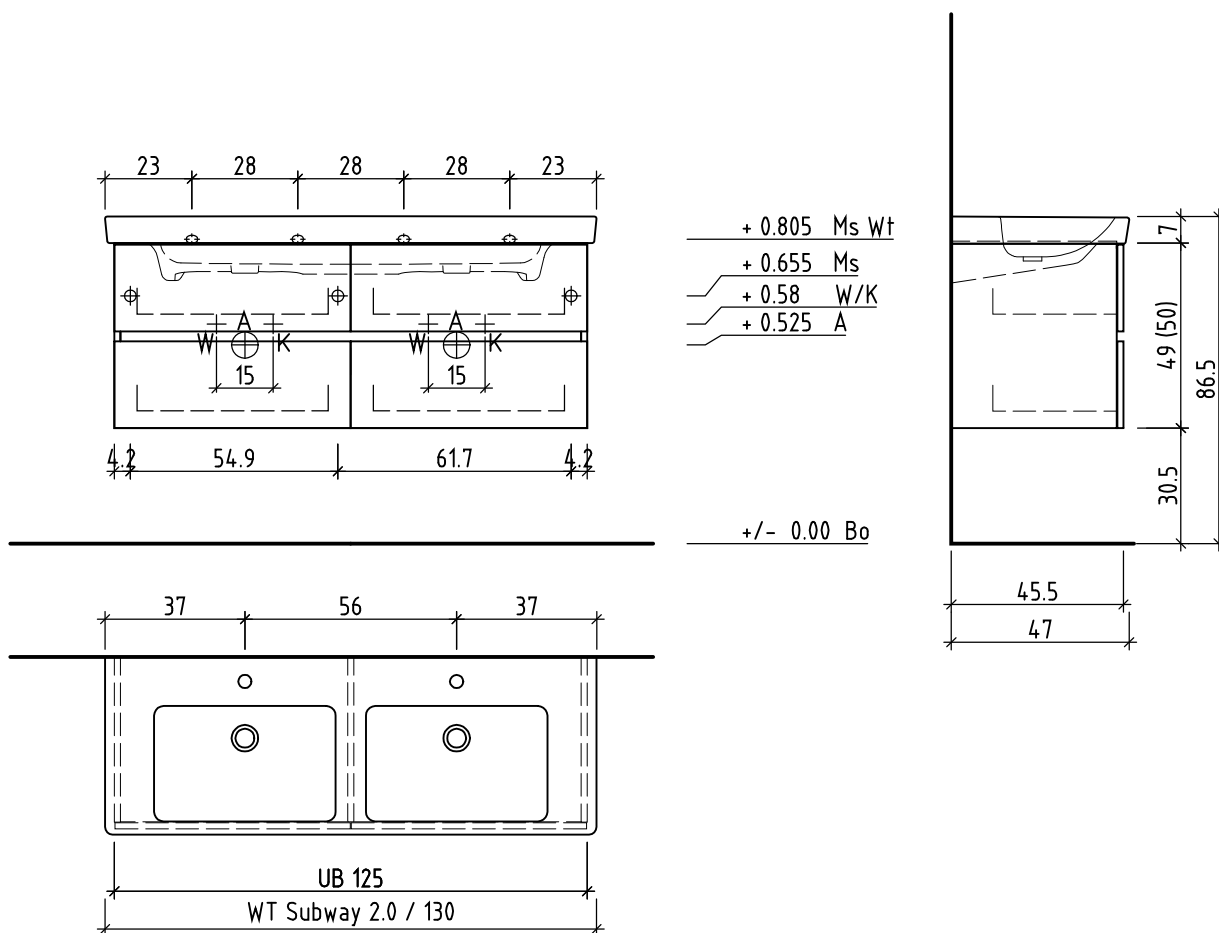

LOOSLI

www.loosli.swiss

Artikel
Article **288837**
Articolo

Ausgabe
Edition **1-2024**
Edizione

Sanitär:
Installateur:
Installatore:

Objekt:
Chantier:
Cantiere:

Unterbau Vanity Subway Line 2.0
Elément inférieur Vanity Subway Line 2.0
Elemento inferiore Vanity Subway Line 2.0

Auftrag:
Commande:
Ordinazione:

Copyright by: Loosli Badmöbel AG
Gewerbstrasse
CH-4954 Wyssachen BE

Tel. 062/ 957 10 40
Fax 062/ 957 10 38
www.loosli.swiss

Farbe:
Couleur:
Colore:

Griff/Griffleiste:
Poignée/Profile de poignée:
Maniglia/Profilo di maniglia:

Bemerkungen / Remarques / Notizie

Gut zur Ausführung / Bon pour exécution / Approvare
Datum: _____
Date: _____
Data: _____

Unterschrift: _____
Signature: _____
Firma: _____

Die Massangaben in Zentimeter und Meter verstehen sich unter Vorbehalt der Werkstoleranzen, eventuell späterer Änderungen sowie weiterer Montagemöglichkeiten. Die Haftung für Folgen fehlerhafter oder unvollständiger Massangaben ist ausgeschlossen (Art. 100 OR).

Les dimensions en centimètre et mètre s'entendent sous réserve des tolérances d'usine, d'éventuelles modifications ultérieures, de même que de nouvelles possibilités de montage. La responsabilité ne peut être engagée en cas de cotes manquantes ou erronées (CD art. 100).

Le dimensioni in centimetro e metro s'intendono fatte salve le tolleranze di fabbricazione, le eventuali modifiche successive e le ulteriori alternative di montaggio. Si declina qualsiasi responsabilità per le conseguenze legate a dimensioni errate o incomplete (art. 100 CO).