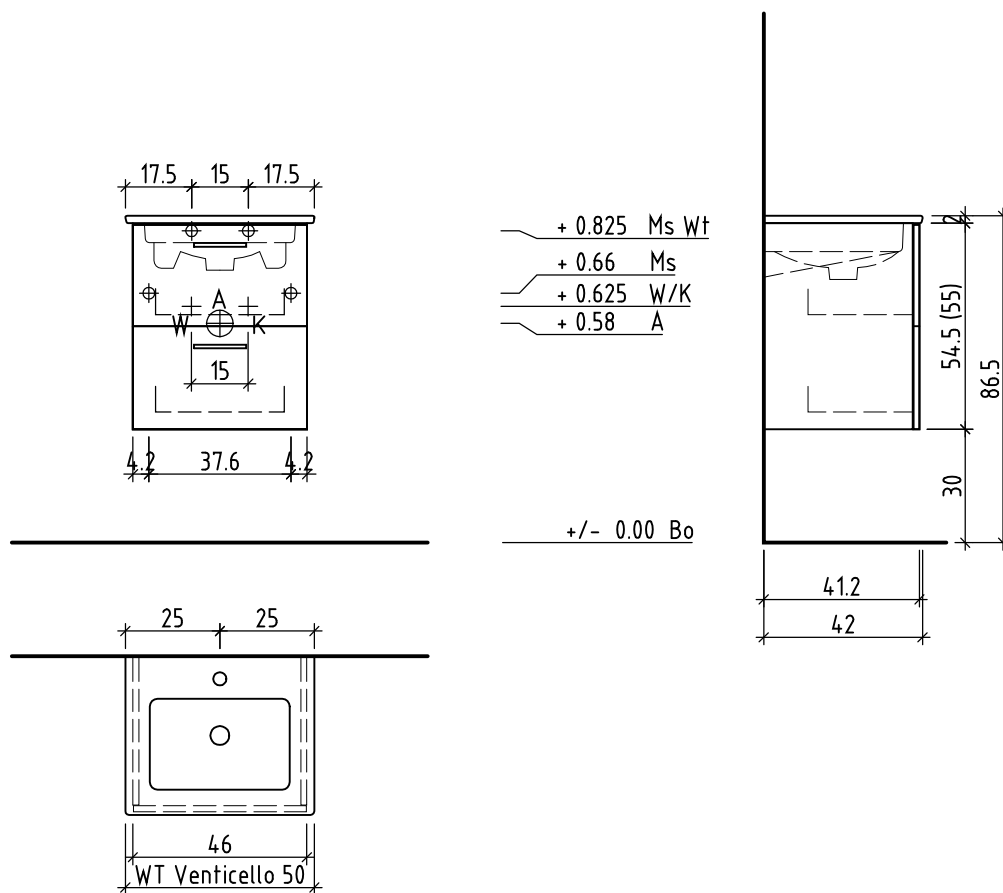

LOOSLI

www.loosli-badmöbel.ch

Artikel
Article
Articolo

288838

Ausgabe
Edition
Edizione

1-2021

Objekt:
Chantier:
Cantiere:

Unterbau Vanity Venticello
Elément inférieur Vanity Venticello
Elemento inferiore Vanity Venticello

Auftrag:
Commande:
Ordinazione:

Copyright by: Loosli Badmöbel AG
Gewerbstrasse
CH-4954 Wyssachen BE

Tel. 062/ 957 10 40
Fax 062/ 957 10 38
www.loosli-badmöbel.ch

Farbe:
Couleur:
Colore:

Griff/Griffleiste:
Poignée/Profile de poignée:
Maniglia/Profilo di maniglia:

Bemerkungen / Remarques / Notizie

Gut zur Ausführung / Bon pour exécution / Approvare
Datum: _____
Date: _____
Data: _____

Unterschrift: _____
Signature: _____
Firma: _____

Die Massangaben in Zentimeter und Meter verstehen sich unter Vorbehalt der Werkstoleranzen, eventuell späterer Änderungen sowie weiterer Montagemöglichkeiten. Die Haftung für Folgen fehlerhafter oder unvollständiger Massangaben ist ausgeschlossen (Art. 100 OR).

Les dimensions en centimètre et mètre s'entendent sous réserve des tolérances d'usine, d'éventuelles modifications ultérieures, de même que de nouvelles possibilités de montage. La responsabilité ne peut être engagée en cas de cotes manquantes ou erronées (CD art. 100).

Le dimensioni in centimetro e metro s'intendono fatte salve le tolleranze di fabbricazione, le eventuali modifiche successive e le ulteriori alternative di montaggio. Si declina qualsiasi responsabilità per le conseguenze legate a dimensioni errate o incomplete (art. 100 CO).