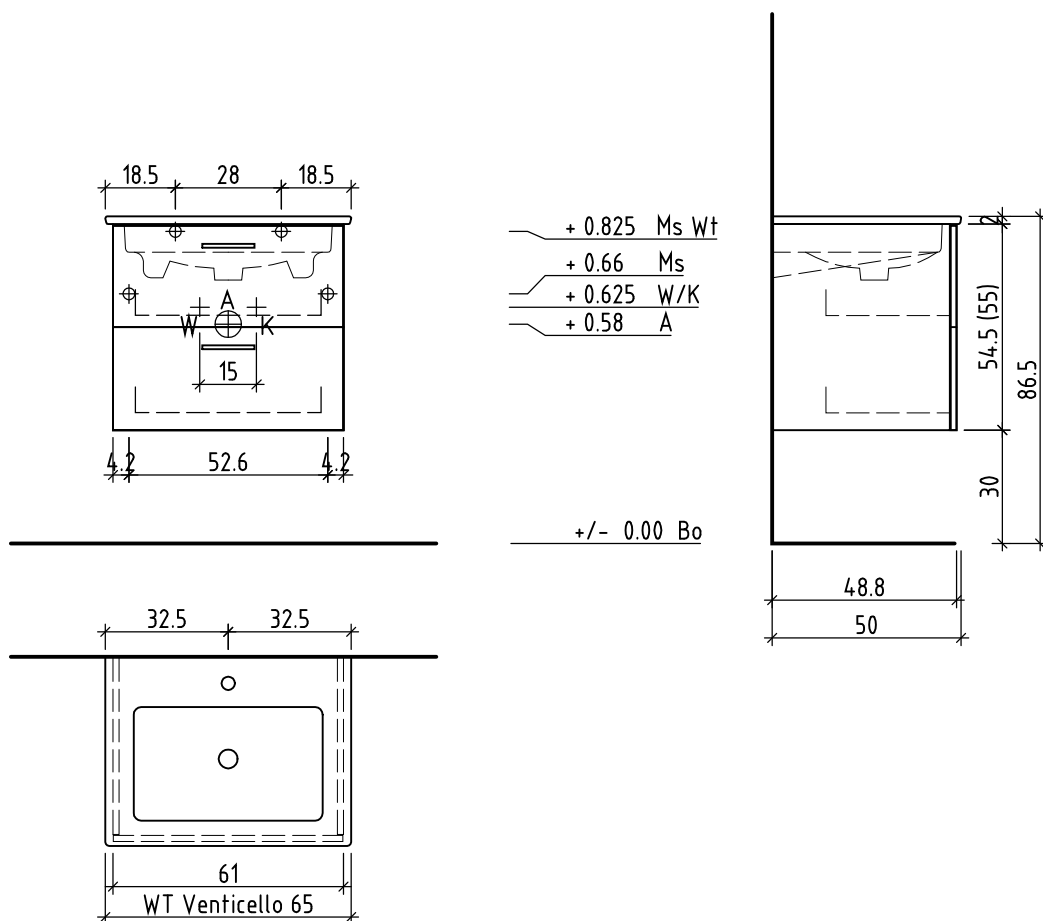

LOOSLI

www.loosli-badmoebel.ch

Artikel
Article **288840**
Articolo

Ausgabe
Edition **1-2021**
Edizione

Sanitär:
Installateur:
Installatore:

Objekt:
Chantier:
Cantiere:

Unterbau Vanity Venticello
Élément inférieur Vanity Venticello
Elemento inferiore Vanity Venticello

Auftrag:
Commande:
Ordinazione:

Copyright by: Loosli Badmöbel AG
Gewerbstrasse
CH-4954 Wyssachen BE

Tel. 062/ 957 10 40
Fax 062/ 957 10 38
www.loosli-badmoebel.ch

Farbe:
Couleur:
Colore:

Griff/Griffleiste:
Poignée/Profile de poignée:
Maniglia/Profilo di maniglia:

Bemerkungen / Remarques / Notizie

Gut zur Ausführung / Bon pour exécution / Approvare
Datum: _____
Date: _____
Data: _____

Unterschrift: _____
Signature: _____
Firma: _____

Die Massangaben in Zentimeter und Meter verstehen sich unter Vorbehalt der Werkstoleranzen, eventuell späterer Änderungen sowie weiterer Montagemöglichkeiten. Die Haftung für Folgen fehlerhafter oder unvollständiger Massangaben ist ausgeschlossen (Art. 100 OR).

Les dimensions en centimètre et mètre s'entendent sous réserve des tolérances d'usine, d'éventuelles modifications ultérieures, de même que de nouvelles possibilités de montage. La responsabilité ne peut être engagée en cas de cotes manquantes ou erronées (CD art. 100).

Le dimensioni in centimetro e metro s'intendono fatte salve le tolleranze di fabbricazione, le eventuali modifiche successive e le ulteriori alternative di montaggio. Si declina qualsiasi responsabilità per le conseguenze legate a dimensioni errate o incomplete (art. 100 CO).