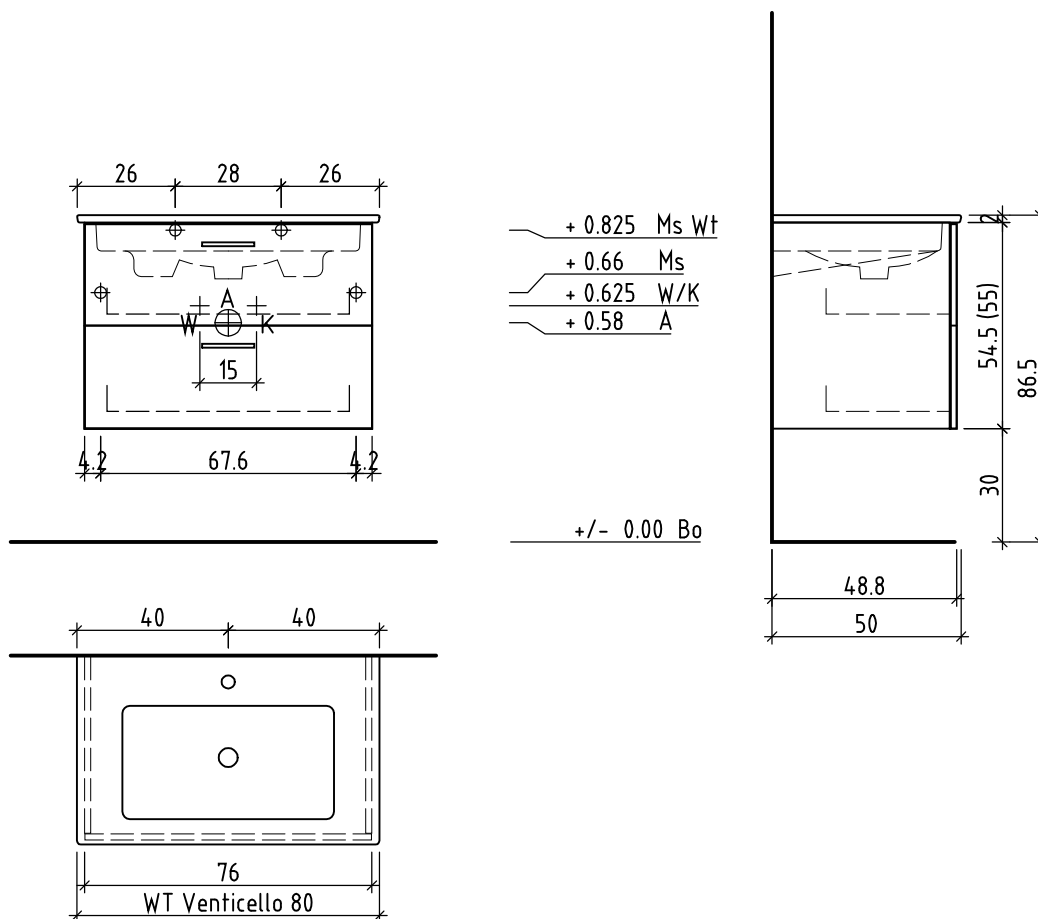

LOOSLI

www.loosli-badmoebel.ch

Artikel
Article **288841**
Articolo

Ausgabe
Edition **1-2021**
Edizione

Sanitär:
Installateur:
Installatore:

Objekt:
Chantier:
Cantiere:

Unterbau Vanity Venticello
Elément inférieur Vanity Venticello
Elemento inferiore Vanity Venticello

Auftrag:
Commande:
Ordinazione:

Copyright by: Loosli Badmöbel AG
Gewerbstrasse
CH-4954 Wyssachen BE

Tel. 062/ 957 10 40
Fax 062/ 957 10 38
www.loosli-badmoebel.ch

Farbe:
Couleur:
Colore:

Griff/Griffleiste:
Poignée/Profile de poignée:
Maniglia/Profilo di maniglia:

Bemerkungen / Remarques / Notizie

Gut zur Ausführung / Bon pour exécution / Approvare
Datum: _____
Date: _____
Data: _____

Unterschrift: _____
Signature: _____
Firma: _____

Die Massangaben in Zentimeter und Meter verstehen sich unter Vorbehalt der Werkstoleranzen, eventuell späterer Änderungen sowie weiterer Montagemöglichkeiten. Die Haftung für Folgen fehlerhafter oder unvollständiger Massangaben ist ausgeschlossen (Art. 100 OR).

Les dimensions en centimètre et mètre s'entendent sous réserve des tolérances d'usine, d'éventuelles modifications ultérieures, de même que de nouvelles possibilités de montage. La responsabilité ne peut être engagée en cas de cotes manquantes ou erronées (CD art. 100).

Le dimensioni in centimetro e metro s'intendono fatte salve le tolleranze di fabbricazione, le eventuali modifiche successive e le ulteriori alternative di montaggio. Si declina qualsiasi responsabilità per le conseguenze legate a dimensioni errate o incomplete (art. 100 CO).