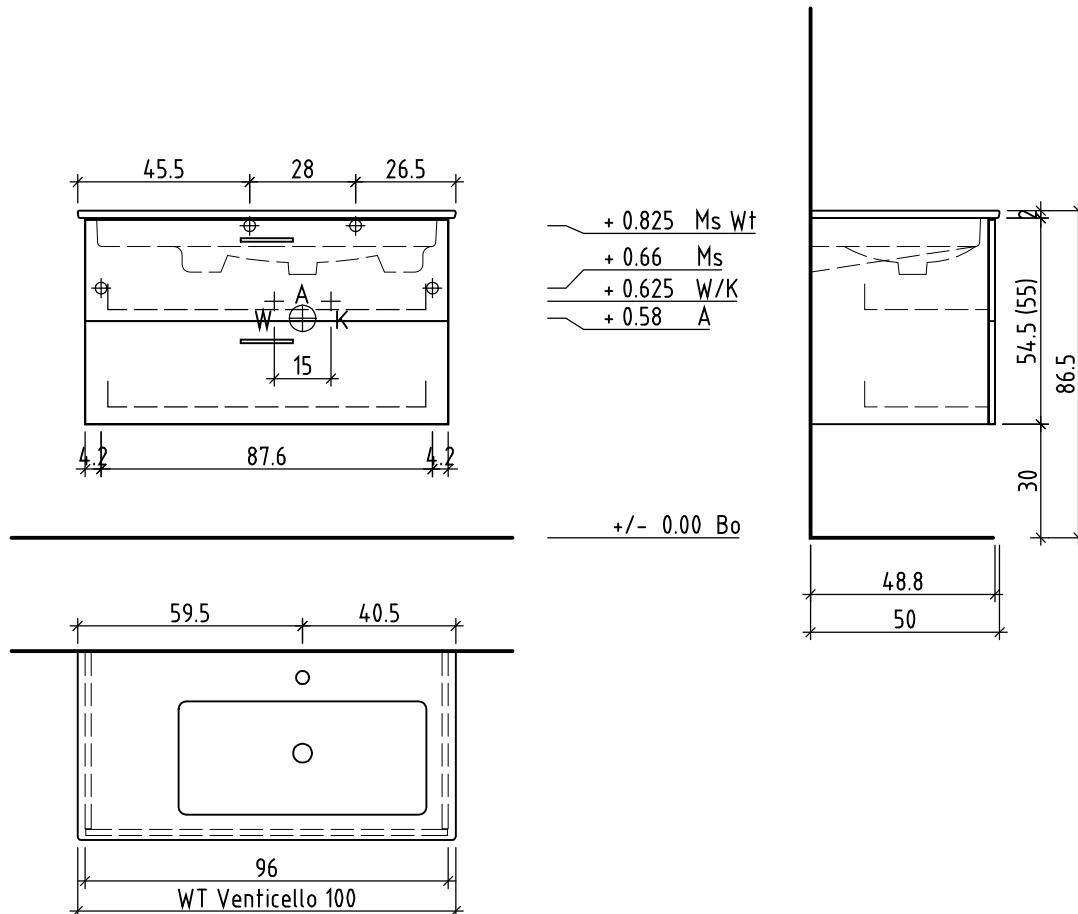

LOOSLI

www.loosli-badmoebel.ch

Artikel
Article
Articolo

288843

Ausgabe
Edition
Edizione

1-2021

Objekt:
Chantier:
Cantiere:

Unterbau Vanity Venticello
Élément inférieur Vanity Venticello
Elemento inferiore Vanity Venticello

Auftrag:
Commande:
Ordinazione:

Copyright by: Loosli Badmöbel AG
Gewerbstrasse
CH-4954 Wyssachen BE

Tel. 062/ 957 10 40
Fax 062/ 957 10 38
www.loosli-badmoebel.ch

Farbe:
Couleur:
Colore:

Griff/Griffleiste:
Poignée/Profile de poignée:
Maniglia/Profilo di maniglia:

Bemerkungen / Remarques / Notizie

Gut zur Ausführung / Bon pour exécution / Approvare
Datum: _____ Unterschrift: _____
Date: _____ Signature: _____
Data: _____ Firma: _____

Die Massangaben in Zentimeter und Meter verstehen sich unter Vorbehalt der Werkstoleranzen, eventuell späterer Änderungen sowie weiterer Montagemöglichkeiten. Die Haftung für Folgen fehlerhafter oder unvollständiger Massangaben ist ausgeschlossen (Art. 100 OR).

Les dimensions en centimètre et mètre s'entendent sous réserve des tolérances d'usine, d'éventuelles modifications ultérieures, de même que de nouvelles possibilités de montage. La responsabilité ne peut être engagée en cas de cotes manquantes ou erronées (CD art. 100).

Le dimensioni in centimetro e metro s'intendono fatte salve le tolleranze di fabbricazione, le eventuali modifiche successive e le ulteriori alternative di montaggio. Si declina qualsiasi responsabilità per le conseguenze legate a dimensioni errate o incomplete (art. 100 CO).