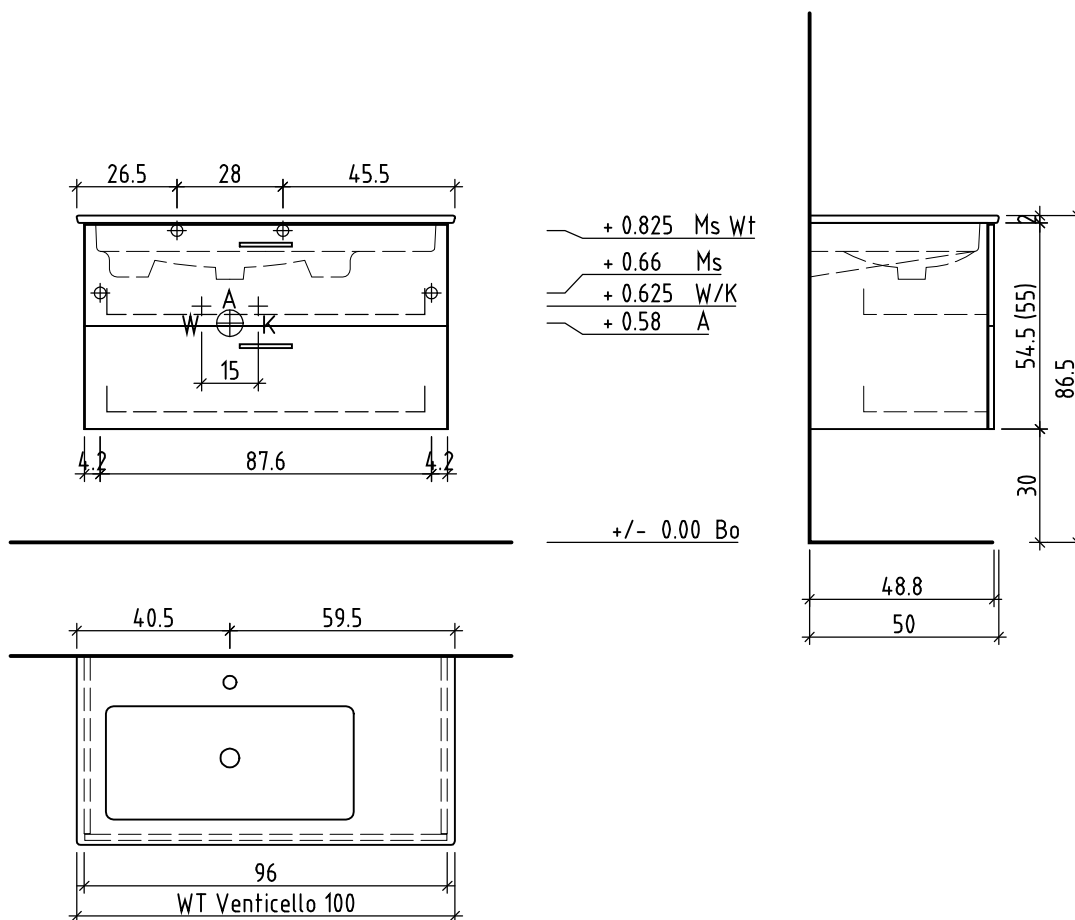

LOOSLI

www.loosli-badmöbel.ch

Artikel
Article **288844** Ausgabe
Edition **1-2021**
Articolo Edizione

Sanitär:
Installateur:
Installatore:

Objekt:
Chantier:
Cantiere:

Unterbau Vanity Venticello
Élément inférieur Vanity Venticello
Elemento inferiore Vanity Venticello

Auftrag:
Commande:
Ordinazione:

Copyright by: Loosli Badmöbel AG
Gewerbstrasse
CH-4954 Wyssachen BE
Tel. 062/ 957 10 40
Fax 062/ 957 10 38
www.loosli-badmöbel.ch

Farbe:
Couleur:
Colore:

Griff/Griffleiste:
Poignée/Profile de poignée:
Maniglia/Profilo di maniglia:

Bemerkungen / Remarques / Notizie

Gut zur Ausführung / Bon pour exécution / Approvare
Datum: _____ Unterschrift: _____
Date: _____ Signature: _____
Data: _____ Firma: _____

Die Massangaben in Zentimeter und Meter verstehen sich unter Vorbehalt der Werkstoleranzen, eventuell späterer Änderungen sowie weiterer Montagemöglichkeiten. Die Haftung für Folgen fehlerhafter oder unvollständiger Massangaben ist ausgeschlossen (Art. 100 OR).

Les dimensions en centimètre et mètre s'entendent sous réserve des tolérances d'usine, d'éventuelles modifications ultérieures, de même que de nouvelles possibilités de montage. La responsabilité ne peut être engagée en cas de cotes manquantes ou erronées (CD art. 100).

Le dimensioni in centimetro e metro s'intendono fatte salve le tolleranze di fabbricazione, le eventuali modifiche successive e le ulteriori alternative di montaggio. Si declina qualsiasi responsabilità per le conseguenze legate a dimensioni errate o incomplete (art. 100 CO).