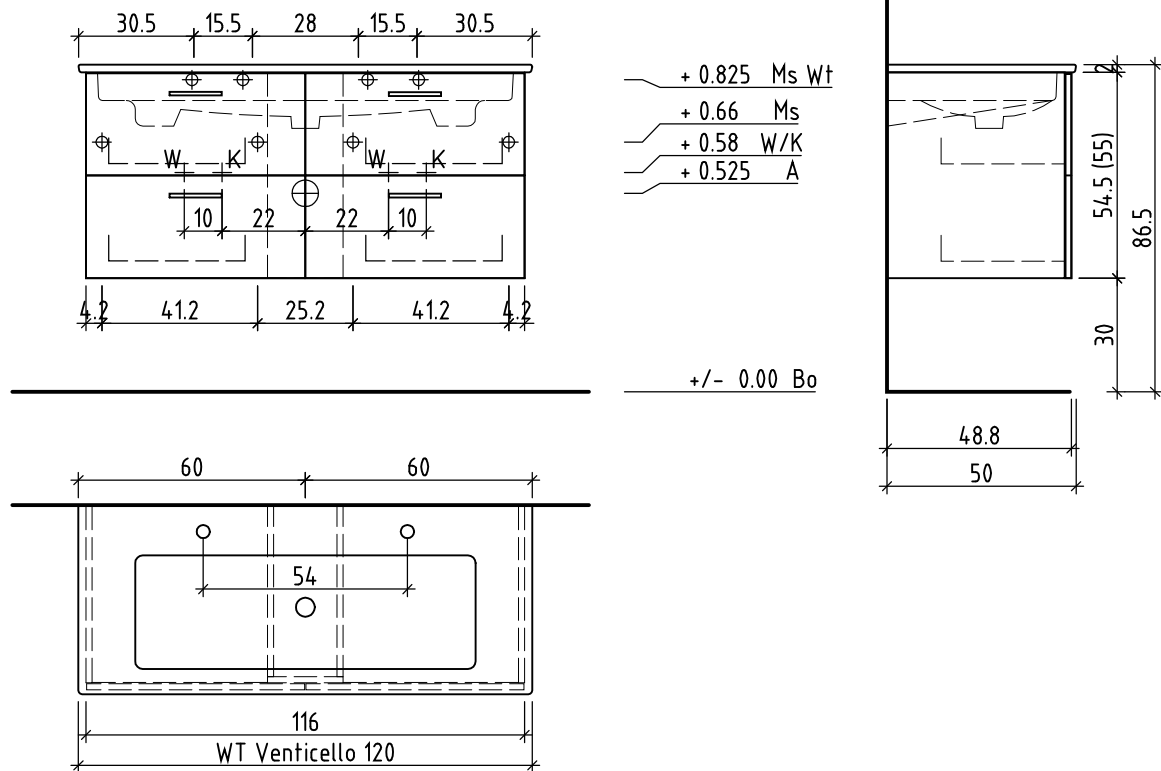

LOOSLI

www.loosli-badmöbel.ch

Artikel
Article **288847**
Articolo

Ausgabe
Edition **1-2021**
Edizione

Sanitär:
Installateur:
Installatore:

Objekt:
Chantier:
Cantiere:

Unterbau Vanity Venticello
Élément inférieur Vanity Venticello
Elemento inferiore Vanity Venticello

Auftrag:
Commande:
Ordinazione:

Copyright by: Loosli Badmöbel AG
Gewerbstrasse
CH-4954 Wyssachen BE

Tel. 062/ 957 10 40
Fax 062/ 957 10 38
www.loosli-badmöbel.ch

Farbe:
Couleur:
Colore:

Griff/Griffleiste:
Poignée/Profile de poignée:
Maniglia/Profilo di maniglia:

Bemerkungen / Remarques / Notizie

Gut zur Ausführung / Bon pour exécution / Approvare

Datum:
Date:
Data:

Unterschrift:
Signature:
Firma:

Die Massangaben in Zentimeter und Meter verstehen sich unter Vorbehalt der Werkstoleranzen, eventuell späterer Änderungen sowie weiterer Montagemöglichkeiten. Die Haftung für Folgen fehlerhafter oder unvollständiger Massangaben ist ausgeschlossen (Art. 100 OR).

Les dimensions en centimètre et mètre s'entendent sous réserve des tolérances d'usine, d'éventuelles modifications ultérieures, de même que de nouvelles possibilités de montage. La responsabilité ne peut être engagée en cas de cotes manquantes ou erronées (CD art. 100).

Le dimensioni in centimetro e metro s'intendono fatte salve le tolleranze di fabbricazione, le eventuali modifiche successive e le ulteriori alternative di montaggio. Si declina qualsiasi responsabilità per le conseguenze legate a dimensioni errate o incomplete (art. 100 CO).