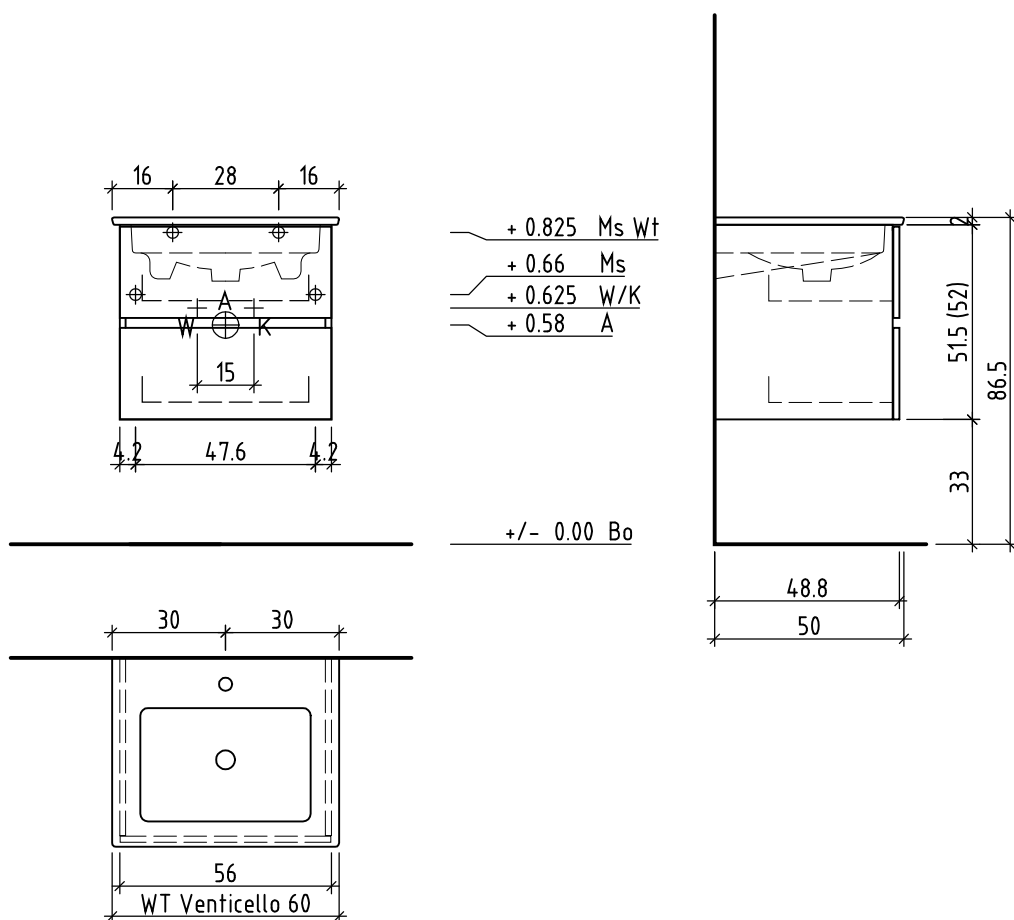

LOOSLI

www.loosli-badmöbel.ch

Artikel
Article
Articolo

288850

Ausgabe
Edition
Edizione

1-2021

Sanitär:
Installateur:
Installatore:

Objekt:
Chantier:
Cantiere:

Unterbau Vanity Venticello Line
Élément inférieur Vanity Venticello Line
Elemento inferiore Vanity Venticello Line

Auftrag:
Commande:
Ordinazione:

Copyright by: Loosli Badmöbel AG
Gewerbstrasse
CH-4954 Wyssachen BE

Tel. 062/ 957 10 40
Fax 062/ 957 10 38
www.loosli-badmöbel.ch

Farbe:
Couleur:
Colore:

Griff/Griffleiste:
Poignée/Profile de poignée:
Maniglia/Profilo di maniglia:

Bemerkungen / Remarques / Notizie

Gut zur Ausführung / Bon pour exécution / Approvare

Datum:

Unterschrift:

Date:

Signature:

Data:

Firma:

Die Massangaben in Zentimeter und Meter verstehen sich unter Vorbehalt der Werkstoleranzen, eventuell späterer Änderungen sowie weiterer Montagemöglichkeiten. Die Haftung für Folgen fehlerhafter oder unvollständiger Massangaben ist ausgeschlossen (Art. 100 OR).

Les dimensions en centimètre et mètre s'entendent sous réserve des tolérances d'usine, d'éventuelles modifications ultérieures, de même que de nouvelles possibilités de montage. La responsabilité ne peut être engagée en cas de cotes manquantes ou erronées (CD art. 100).

Le dimensioni in centimetro e metro s'intendono fatte salve le tolleranze di fabbricazione, le eventuali modifiche successive e le ulteriori alternative di montaggio. Si declina qualsiasi responsabilità per le conseguenze legate a dimensioni errate o incomplete (art. 100 CO).