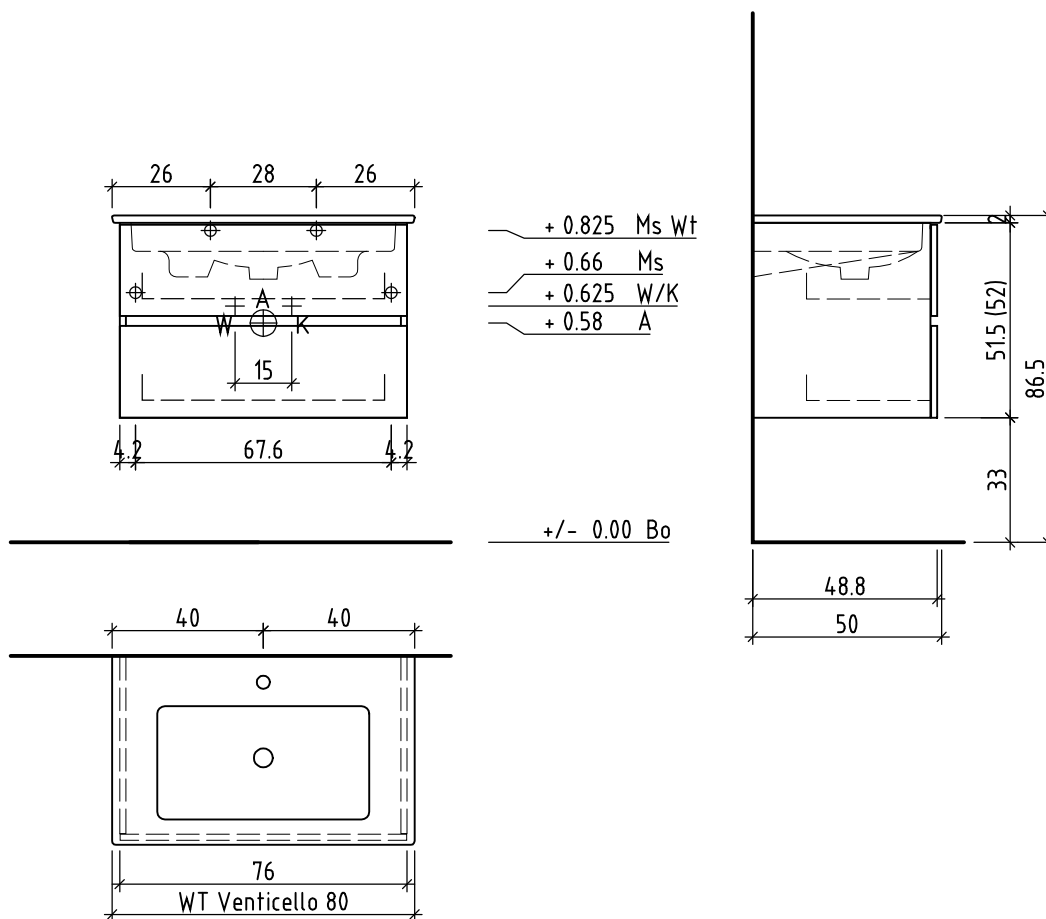

LOOSLI

www.loosli-badmoebel.ch

Artikel
Article
Articolo

288852

Ausgabe
Edition
Edizione

1-2021

Sanitär:
Installateur:
Installatore:

Objekt:
Chantier:
Cantiere:

Unterbau Vanity Venticello Line
Elément inférieur Vanity Venticello Line
Elemento inferiore Vanity Venticello Line

Auftrag:
Commande:
Ordinazione:

Copyright by: Loosli Badmöbel AG
Gewerbstrasse
CH-4954 Wyssachen BE

Tel. 062/ 957 10 40
Fax 062/ 957 10 38
www.loosli-badmoebel.ch

Farbe:
Couleur:
Colore:

Griff/Griffleiste:
Poignée/Profile de poignée:
Maniglia/Profilo di maniglia:

Bemerkungen / Remarques / Notizie

Gut zur Ausführung / Bon pour exécution / Approvare

Datum:
Date:
Data:

Unterschrift:
Signature:
Firma:

Die Massangaben in Zentimeter und Meter verstehen sich unter Vorbehalt der Werkstoleranzen, eventuell späterer Änderungen sowie weiterer Montagemöglichkeiten. Die Haftung für Folgen fehlerhafter oder unvollständiger Massangaben ist ausgeschlossen (Art. 100 OR).

Les dimensions en centimètre et mètre s'entendent sous réserve des tolérances d'usine, d'éventuelles modifications ultérieures, de même que de nouvelles possibilités de montage. La responsabilité ne peut être engagée en cas de cotes manquantes ou erronées (CD art. 100).

Le dimensioni in centimetro e metro s'intendono fatte salve le tolleranze di fabbricazione, le eventuali modifiche successive e le ulteriori alternative di montaggio. Si declina qualsiasi responsabilità per le conseguenze legate a dimensioni errate o incomplete (art. 100 CO).