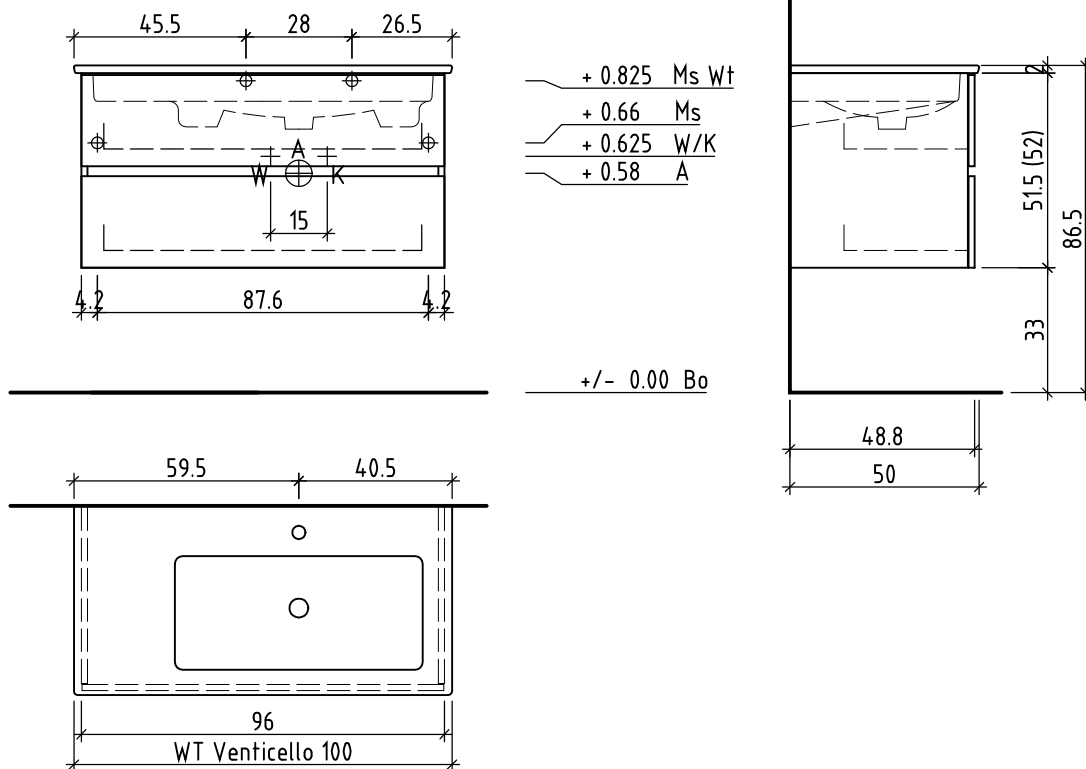

LOOSLI

www.loosli-badmoebel.ch

Artikel 288854 Ausgabe 1-2021
Article Article Edition
Articolo Articolo Edizione

Objekt: Unterbau Vanity Venticello Line
Chantier: Élément inférieur Vanity Venticello Line
Cantiere: Elemento inferiore Vanity Venticello Line

Auftrag: Copyright by: Loosli Badmöbel AG Tel. 062/ 957 10 40
Comande: Gewerbestrasse Fax 062/ 957 10 38
Ordinazione: CH-4954 Wyssachen BE www.loosli-badmoebel.ch

Farbe: Griff/Griffleiste:
Couleur: Poignée/Profile de poignée:
Colore: Maniglia/Profilo di maniglia:

Bemerkungen / Remarques / Notizie

Gut zur Ausführung / Bon pour exécution / Approvare
Datum: Unterschrift:
Date: Signature:
Data: Firma:

Die Massangaben in Zentimeter und Meter verstehen sich unter Vorbehalt der Werkstoleranzen, eventuell späterer Änderungen sowie weiterer Montagemöglichkeiten. Die Haftung für Folgen fehlerhafter oder unvollständiger Massangaben ist ausgeschlossen (Art. 100 OR).

Les dimensions en centimètre et mètre s'entendent sous réserve des tolérances d'usine, d'éventuelles modifications ultérieures, de même que de nouvelles possibilités de montage. La responsabilité ne peut être engagée en cas de cotes manquantes ou erronées (CD art. 100).

Le dimensioni in centimetro e metro s'intendono fatte salve le tolleranze di fabbricazione, le eventuali modifiche successive e le ulteriori alternative di montaggio. Si declina qualsiasi responsabilità per le conseguenze legate a dimensioni errate o incomplete (art. 100 CO).