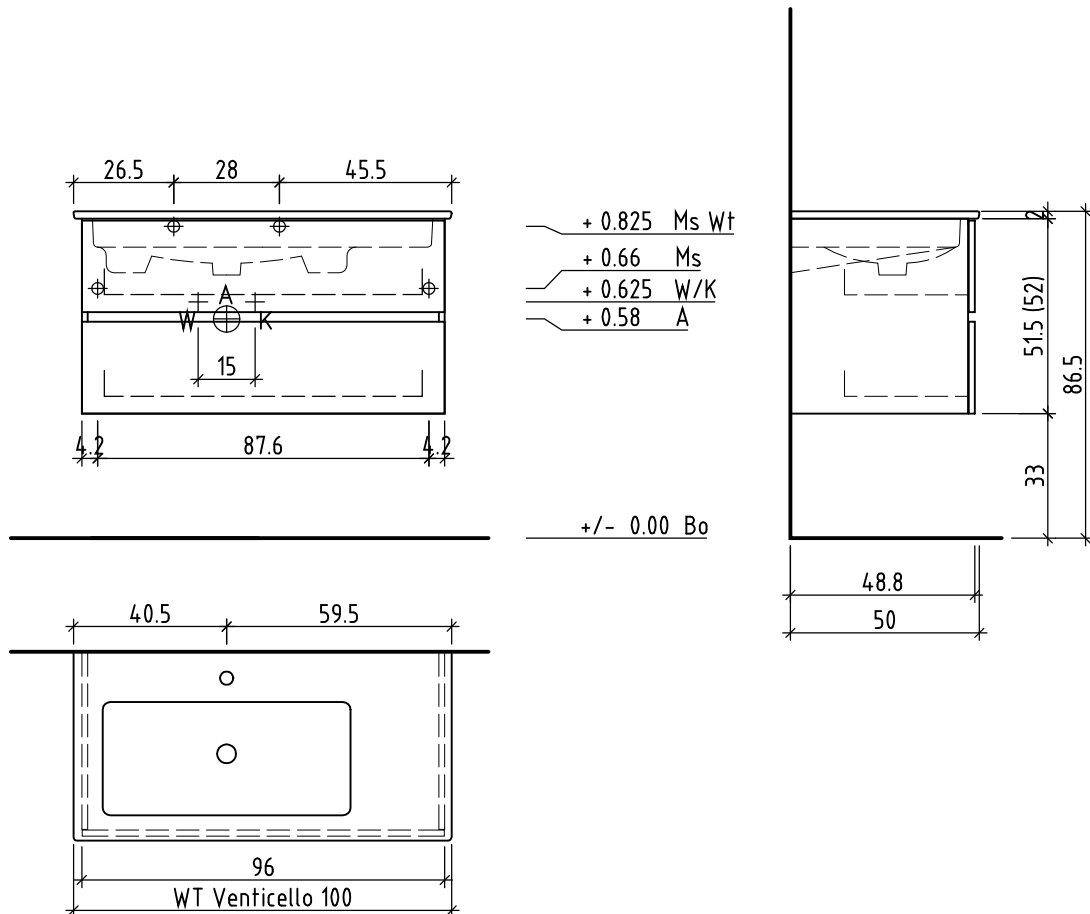

# LOOSLI

www.loosli-badmöbel.ch

Artikel  
Article  
Articolo

**288855**

Ausgabe  
Edition  
Edizione

**1-2021**

Objekt:  
Chantier:  
Cantiere:

Unterbau Vanity Venticello Line  
Élément inférieur Vanity Venticello Line  
Elemento inferiore Vanity Venticello Line

Gut zur Ausführung / Bon pour exécution / Approvare

Datum: \_\_\_\_\_  
Date: \_\_\_\_\_  
Data: \_\_\_\_\_

Unterschrift: \_\_\_\_\_  
Signature: \_\_\_\_\_  
Firma: \_\_\_\_\_

Die Massangaben in Zentimeter und Meter verstehen sich unter Vorbehalt der Werkstoleranzen, eventuell späterer Änderungen sowie weiterer Montagemöglichkeiten. Die Haftung für Folgen fehlerhafter oder unvollständiger Massangaben ist ausgeschlossen (Art. 100 OR).

Les dimensions en centimètre et mètre s'entendent sous réserve des tolérances d'usine, d'éventuelles modifications ultérieures, de même que de nouvelles possibilités de montage. La responsabilité ne peut être engagée en cas de cotes manquantes ou erronées (CD art. 100).

Le dimensioni in centimetro e metro s'intendono fatte salve le tolleranze di fabbricazione, le eventuali modifiche successive e le ulteriori alternative di montaggio. Si declina qualsiasi responsabilità per le conseguenze legate a dimensioni errate o incomplete (art. 100 CO).