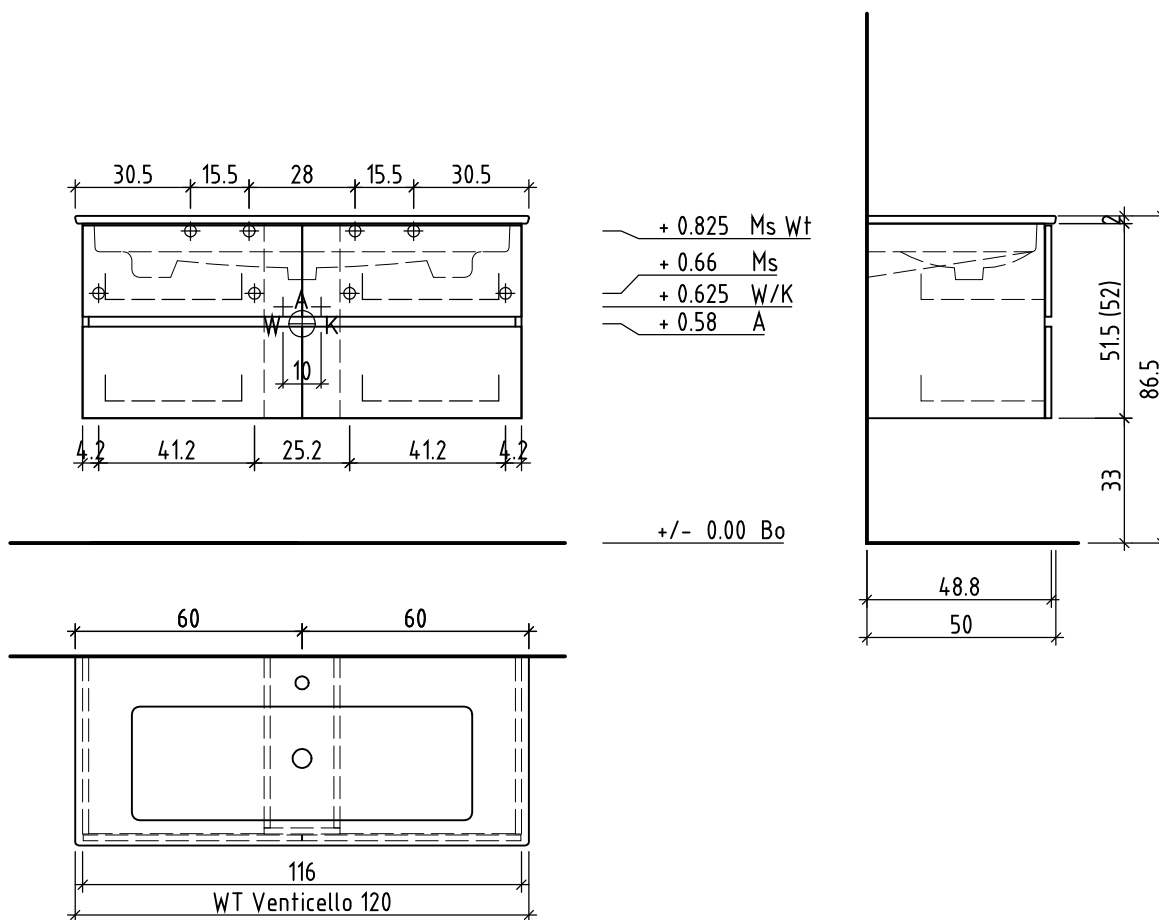

LOOSLI

www.loosli-badmöbel.ch

Artikel
Article **288857**
Articolo

Ausgabe
Edition **1-2021**
Edizione

Sanitär:
Installateur:
Installatore:

Objekt:
Chantier:
Cantiere:

Unterbau Vanity Venticello Line
Elément inférieur Vanity Venticello Line
Elemento inferiore Vanity Venticello Line

Auftrag:
Commande:
Ordinazione:

Copyright by: Loosli Badmöbel AG
Gewerbstrasse
CH-4954 Wyssachen BE

Tel. 062/ 957 10 40
Fax 062/ 957 10 38
www.loosli-badmöbel.ch

Farbe:
Couleur:
Colore:

Griff/Griffleiste:
Poignée/Profile de poignée:
Maniglia/Profilo di maniglia:

Bemerkungen / Remarques / Notizie

Gut zur Ausführung / Bon pour exécution / Approvare
Datum: _____
Date: _____
Data: _____

Unterschrift: _____
Signature: _____
Firma: _____

Die Massangaben in Zentimeter und Meter verstehen sich unter Vorbehalt der Werkstoleranzen, eventuell späterer Änderungen sowie weiterer Montagemöglichkeiten. Die Haftung für Folgen fehlerhafter oder unvollständiger Massangaben ist ausgeschlossen (Art. 100 OR).

Les dimensions en centimètre et mètre s'entendent sous réserve des tolérances d'usine, d'éventuelles modifications ultérieures, de même que de nouvelles possibilités de montage. La responsabilité ne peut être engagée en cas de cotes manquantes ou erronées (CD art. 100).

Le dimensioni in centimetro e metro s'intendono fatte salve le tolleranze di fabbricazione, le eventuali modifiche successive e le ulteriori alternative di montaggio. Si declina qualsiasi responsabilità per le conseguenze legate a dimensioni errate o incomplete (art. 100 CO).