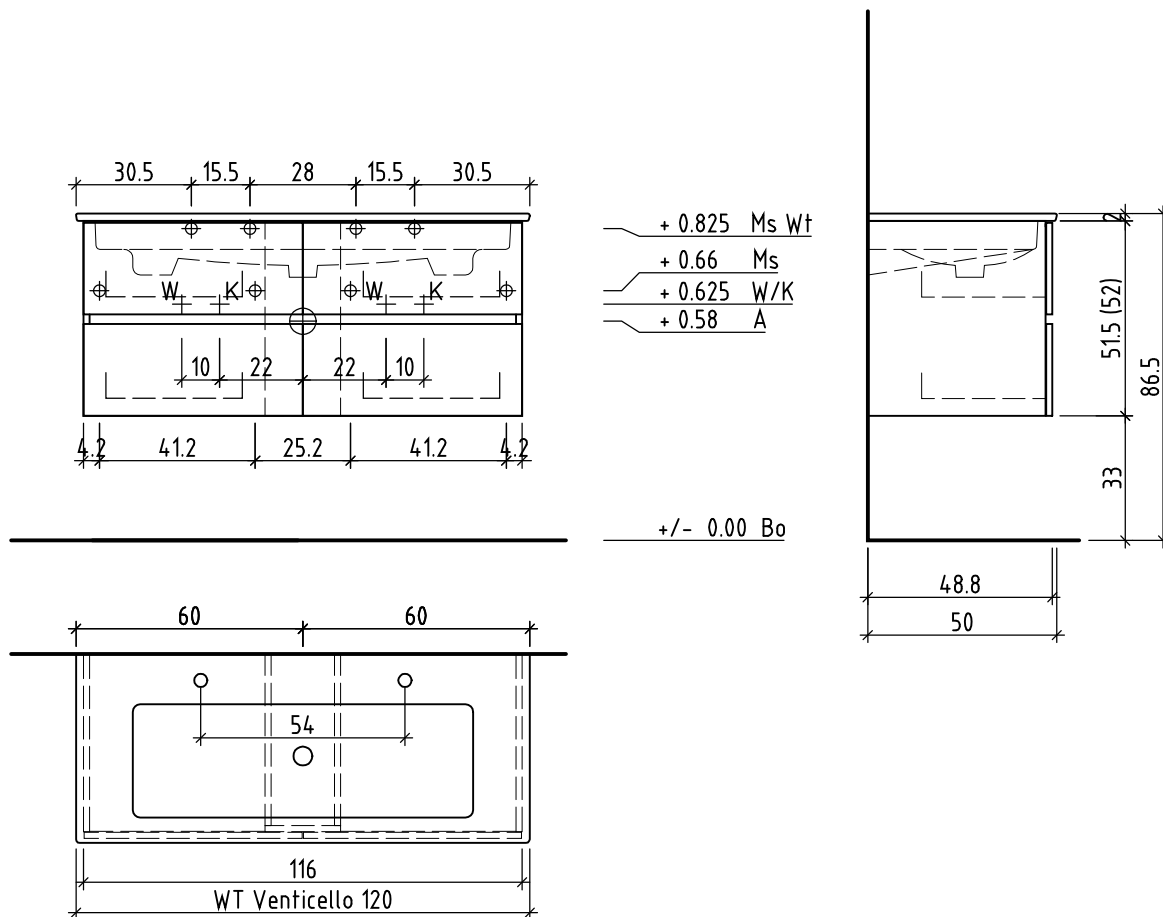

LOOSLI

www.loosli-badmöbel.ch

Artikel
Article **288858** Ausgabe
Edition **1-2021**
Articolo Edizione

Sanitär:
Installateur:
Installatore:

Objekt:
Chantier:
Cantiere:

Unterbau Vanity Venticello Line
Elément inférieur Vanity Venticello Line
Elemento inferiore Vanity Venticello Line

Auftrag:
Commande:
Ordinazione:

Copyright by: Loosli Badmöbel AG
Gewerbstrasse
CH-4954 Wyssachen BE
Tel. 062/ 957 10 40
Fax 062/ 957 10 38
www.loosli-badmöbel.ch

Farbe:
Couleur:
Colore:

Griff/Griffleiste:
Poignée/Profile de poignée:
Maniglia/Profilo di maniglia:

Bemerkungen / Remarques / Notizie

Gut zur Ausführung / Bon pour exécution / Approvare

Datum:

Unterschrift:

Date:

Signature:

Data:

Firma:

Die Massangaben in Zentimeter und Meter verstehen sich unter Vorbehalt der Werkstoleranzen, eventuell späterer Änderungen sowie weiterer Montagemöglichkeiten. Die Haftung für Folgen fehlerhafter oder unvollständiger Massangaben ist ausgeschlossen (Art. 100 OR).

Les dimensions en centimètre et mètre s'entendent sous réserve des tolérances d'usine, d'éventuelles modifications ultérieures, de même que de nouvelles possibilités de montage. La responsabilité ne peut être engagée en cas de cotes manquantes ou erronées (CD art. 100).

Le dimensioni in centimetro e metro s'intendono fatte salve le tolleranze di fabbricazione, le eventuali modifiche successive e le ulteriori alternative di montaggio. Si declina qualsiasi responsabilità per le conseguenze legate a dimensioni errate o incomplete (art. 100 CO).