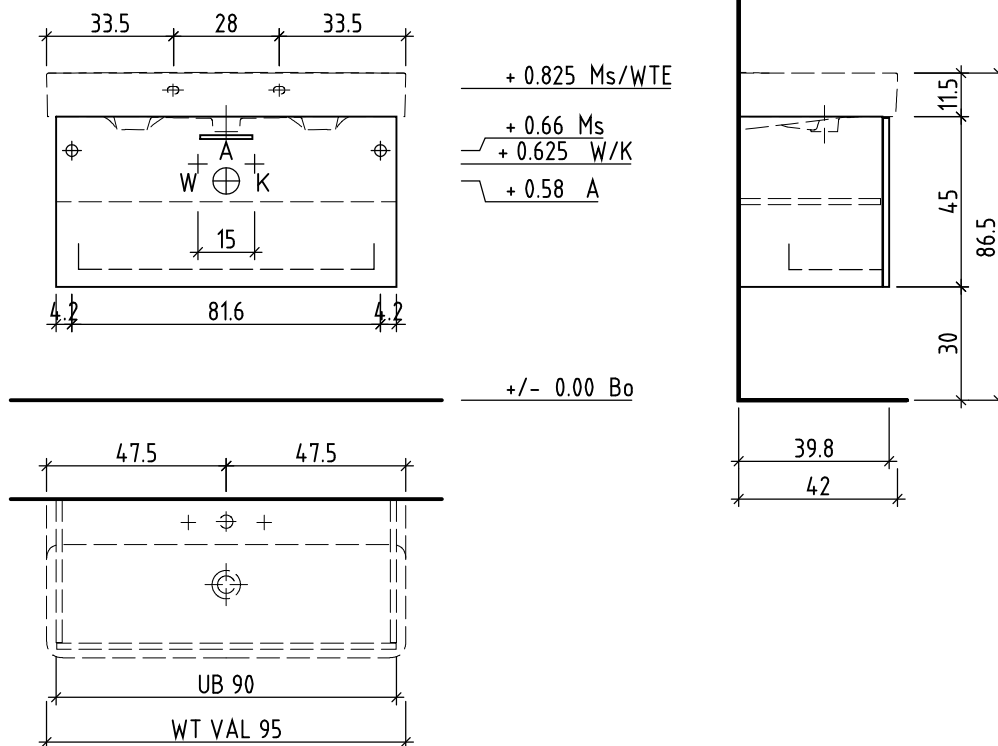

LOOSLI

www.loosli-badmöbel.ch

Artikel
Article **288348**
Articolo

Ausgabe
Edition **1-2021**
Edizione

Sanitär:
Installateur:
Installatore:

Objekt:
Chantier:
Cantiere:

Unterbau Vanity Val Easy
Élément inférieur Vanity Val Easy
Elemento inferiore Vanity Val Easy

Auftrag:
Commande:
Ordinazione:

Copyright by: Loosli Badmöbel AG
Gewerbstrasse
CH-4954 Wyssachen BE

Tel. 062/ 957 10 40
Fax 062/ 957 10 38
www.loosli-badmöbel.ch

Farbe:
Couleur:
Colore:

Griff/Griffleiste:
Poignée/Profile de poignée:
Maniglia/Profilo di maniglia:

Bemerkungen / Remarques / Notizie

Gut zur Ausführung / Bon pour exécution / Approvare
Datum: _____
Date: _____
Data: _____

Unterschrift: _____
Signature: _____
Firma: _____

Die Massangaben in Zentimeter und Meter verstehen sich unter Vorbehalt der Werkstoleranzen, eventuell späterer Änderungen sowie weiterer Montagemöglichkeiten. Die Haftung für Folgen fehlerhafter oder unvollständiger Massangaben ist ausgeschlossen (Art. 100 OR).

Les dimensions en centimètre et mètre s'entendent sous réserve des tolérances d'usine, d'éventuelles modifications ultérieures, de même que de nouvelles possibilités de montage. La responsabilité ne peut être engagée en cas de cotes manquantes ou erronées (CD art. 100).

Le dimensioni in centimetro e metro s'intendono fatte salve le tolleranze di fabbricazione, le eventuali modifiche successive e le ulteriori alternative di montaggio. Si declina qualsiasi responsabilità per le conseguenze legate a dimensioni errate o incomplete (art. 100 CO).