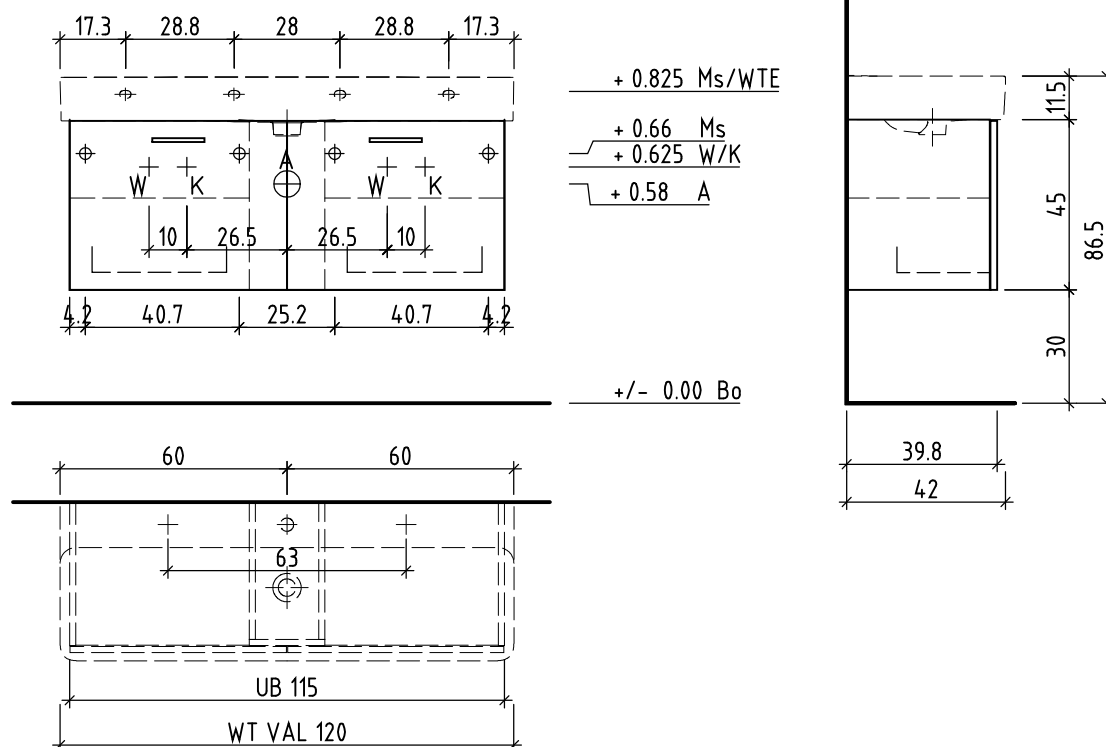

LOOSLI

www.loosli-badmöbel.ch

Artikel
Article **288861** Ausgabe
Edition **1-2021**
Articolo Edizione

Sanitär:
Installateur:
Installatore:

Objekt:
Chantier:
Cantiere:

Unterbau Vanity Val Easy
Élément inférieur Vanity Val Easy
Elemento inferiore Vanity Val Easy

Auftrag:
Commande:
Ordinazione:

Copyright by: Loosli Badmöbel AG
Gewerbstrasse
CH-4954 Wyssachen BE
Tel. 062/ 957 10 40
Fax 062/ 957 10 38
www.loosli-badmöbel.ch

Farbe:
Couleur:
Colore:

Griff/Griffleiste:
Poignée/Profile de poignée:
Maniglia/Profilo di maniglia:

Bemerkungen / Remarques / Notizie

Gut zur Ausführung / Bon pour exécution / Approvare

Datum:

Unterschrift:

Date:

Signature:

Data:

Firma:

Die Massangaben in Zentimeter und Meter verstehen sich unter Vorbehalt der Werkstoleranzen, eventuell späterer Änderungen sowie weiterer Montagemöglichkeiten. Die Haftung für Folgen fehlerhafter oder unvollständiger Massangaben ist ausgeschlossen (Art. 100 OR).

Les dimensions en centimètre et mètre s'entendent sous réserve des tolérances d'usine, d'éventuelles modifications ultérieures, de même que de nouvelles possibilités de montage. La responsabilité ne peut être engagée en cas de cotes manquantes ou erronées (CD art. 100).

Le dimensioni in centimetro e metro s'intendono fatte salve le tolleranze di fabbricazione, le eventuali modifiche successive e le ulteriori alternative di montaggio. Si declina qualsiasi responsabilità per le conseguenze legate a dimensioni errate o incomplete (art. 100 CO).