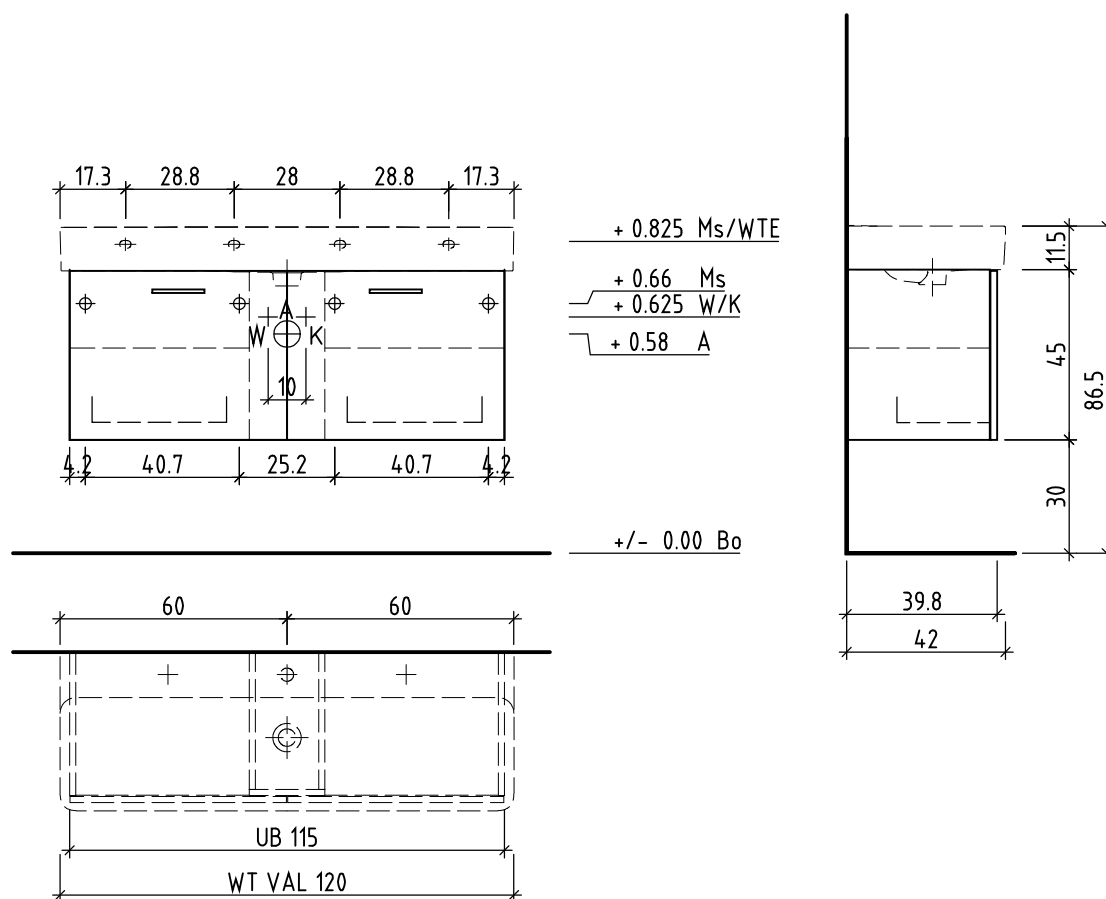

LOOSLI

www.loosli-badmöbel.ch

Artikel
Article **288862** Ausgabe
Edition **1-2021**
Articolo Edizione

Sanitär:
Installateur:
Installatore:

Objekt:
Chantier:
Cantiere:

Unterbau Vanity Val Easy
Élément inférieur Vanity Val Easy
Elemento inferiore Vanity Val Easy

Auftrag:
Commande:
Ordinazione:

Copyright by: Loosli Badmöbel AG
Gewerbstrasse
CH-4954 Wyssachen BE
Tel. 062/ 957 10 40
Fax 062/ 957 10 38
www.loosli-badmöbel.ch

Farbe:
Couleur:
Colore:

Griff/Griffleiste:
Poignée/Profile de poignée:
Maniglia/Profilo di maniglia:

Bemerkungen / Remarques / Notizie

Gut zur Ausführung / Bon pour exécution / Approvare

Datum:
Date:
Data:

Unterschrift:
Signature:
Firma:

Die Massangaben in Zentimeter und Meter verstehen sich unter Vorbehalt der Werkstoleranzen, eventuell späterer Änderungen sowie weiterer Montagemöglichkeiten. Die Haftung für Folgen fehlerhafter oder unvollständiger Massangaben ist ausgeschlossen (Art. 100 OR).

Les dimensions en centimètre et mètre s'entendent sous réserve des tolérances d'usine, d'éventuelles modifications ultérieures, de même que de nouvelles possibilités de montage. La responsabilité ne peut être engagée en cas de cotes manquantes ou erronées (CD art. 100).

Le dimensioni in centimetro e metro s'intendono fatte salve le tolleranze di fabbricazione, le eventuali modifiche successive e le ulteriori alternative di montaggio. Si declina qualsiasi responsabilità per le conseguenze legate a dimensioni errate o incomplete (art. 100 CO).