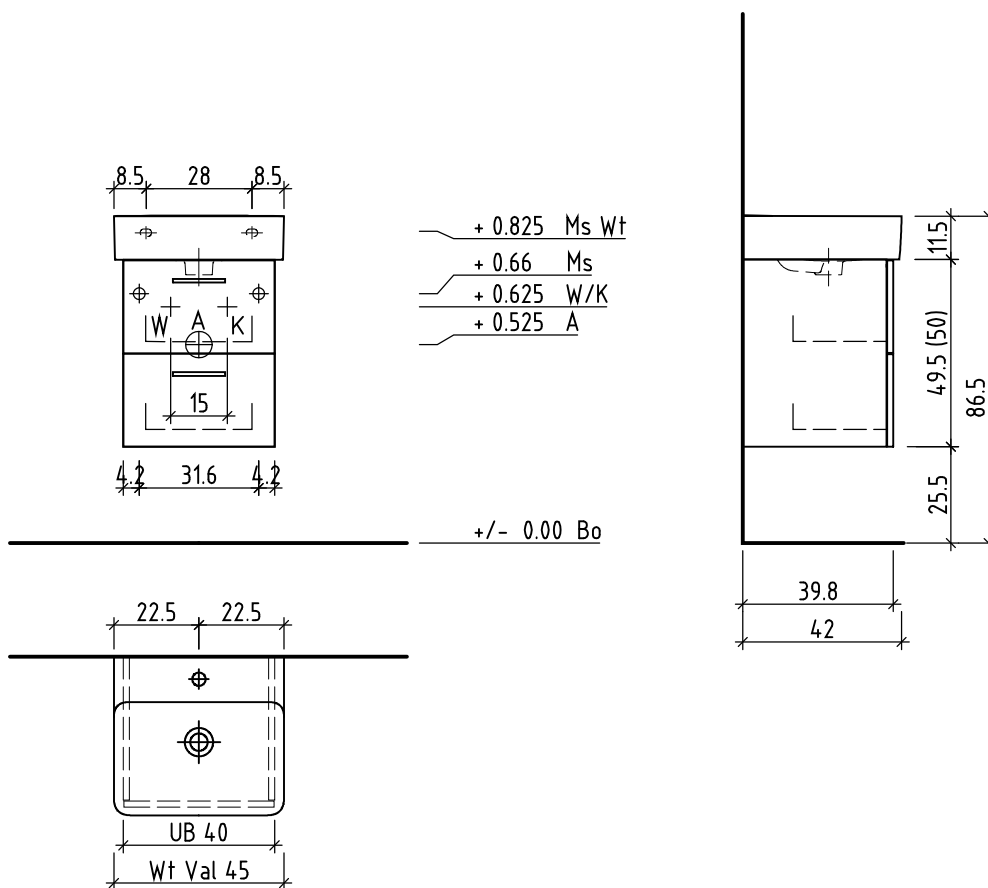

LOOSLI

www.loosli-badmöbel.ch

Artikel
Article **288864** Ausgabe
Edition **1-2021**
Articolo Edizione

Objekt: Unterbau Vanity Val
Chantier: Élément inf. Vanity Val
Cantiere: Elemento inf. Vanity Val

Auftrag: Copyright by: Loosli Badmöbel AG Tel. 062/ 957 10 40
Comande: Gewerbestrasse Fax 062/ 957 10 38
Ordinazione: CH-4954 Wyssachen BE www.loosli-badmöbel.ch

Farbe: Griff/Griffleiste:
Couleur: Poignée/Profile de poignée:
Colore: Maniglia/Profilo di maniglia:

Bemerkungen / Remarques / Notizie

Gut zur Ausführung / Bon pour exécution / Approvare
Datum: Unterschrift:
Date: Signature:
Data: Firma:

Die Massangaben in Zentimeter und Meter verstehen sich unter Vorbehalt der Werkstoleranzen, eventuell späterer Änderungen sowie weiterer Montagemöglichkeiten. Die Haftung für Folgen fehlerhafter oder unvollständiger Massangaben ist ausgeschlossen (Art. 100 OR).

Les dimensions en centimètre et mètre s'entendent sous réserve des tolérances d'usine, d'éventuelles modifications ultérieures, de même que de nouvelles possibilités de montage. La responsabilité ne peut être engagée en cas de cotes manquantes ou erronées (CD art. 100).

Le dimensioni in centimetro e metro s'intendono fatte salve le tolleranze di fabbricazione, le eventuali modifiche successive e le ulteriori alternative di montaggio. Si declina qualsiasi responsabilità per le conseguenze legate a dimensioni errate o incomplete (art. 100 CO).