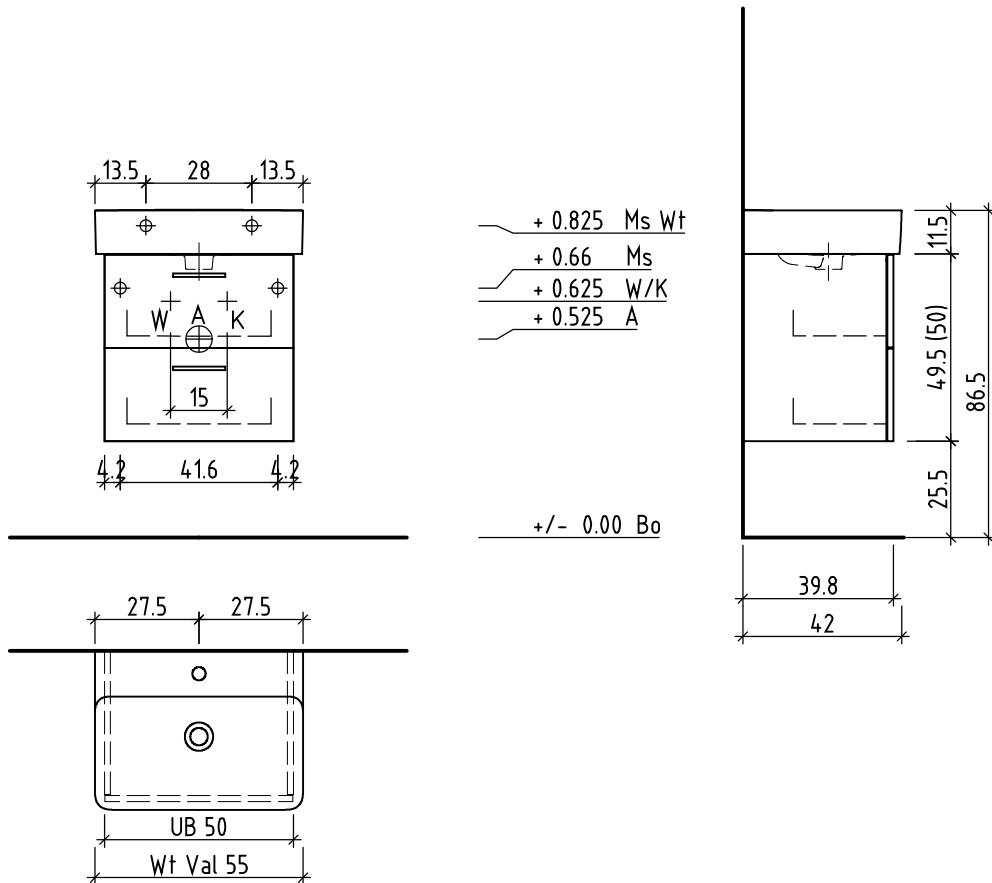

LOOSLI

www.loosli-badmöbel.ch

Artikel
Article **288865** Ausgabe
Edition **1-2021**
Articolo Edizione

Objekt: Unterbau Vanity Val
Chantier: Élément inférieur Vanity Val
Cantiere: Elemento inferiore Vanity Val

Auftrag: Copyright by: Loosli Badmöbel AG Tel. 062/ 957 10 40
Comande: Gewerbestrasse Fax 062/ 957 10 38
Ordinazione: CH-4954 Wyssachen BE www.loosli-badmöbel.ch

Farbe: Griff/Griffleiste:
Couleur: Poignée/Profile de poignée:
Colore: Maniglia/Profilo di maniglia:

Bemerkungen / Remarques / Notizie

Gut zur Ausführung / Bon pour exécution / Approvare

Datum:

Unterschrift:

Date:

Signature:

Data:

Firma:

Die Massangaben in Zentimeter und Meter verstehen sich unter Vorbehalt der Werkstoleranzen, eventuell späterer Änderungen sowie weiterer Montagemöglichkeiten. Die Haftung für Folgen fehlerhafter oder unvollständiger Massangaben ist ausgeschlossen (Art. 100 OR).

Les dimensions en centimètre et mètre s'entendent sous réserve des tolérances d'usine, d'éventuelles modifications ultérieures, de même que de nouvelles possibilités de montage. La responsabilité ne peut être engagée en cas de cotes manquantes ou erronées (CD art. 100).

Le dimensioni in centimetro e metro s'intendono fatte salve le tolleranze di fabbricazione, le eventuali modifiche successive e le ulteriori alternative di montaggio. Si declina qualsiasi responsabilità per le conseguenze legate a dimensioni errate o incomplete (art. 100 CO).