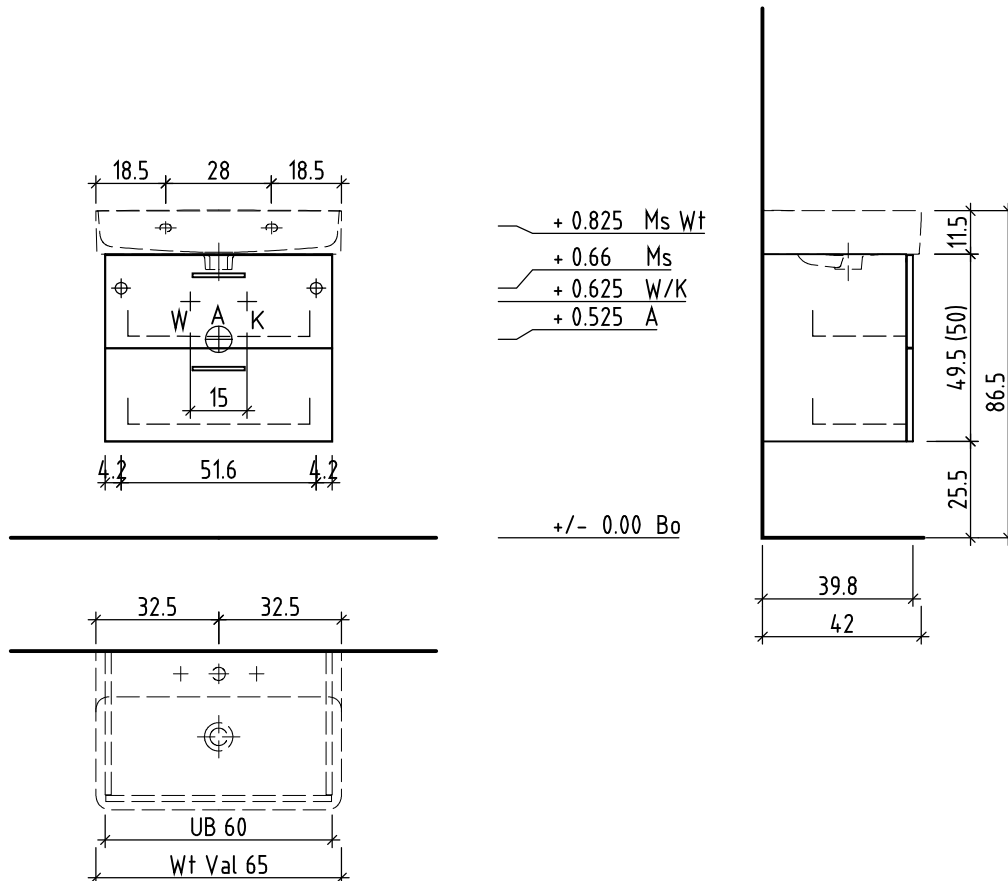

LOOSLI

www.loosli-badmöbel.ch

Artikel
Article **288867**
Articolo

Ausgabe
Edition **1-2021**
Edizione

Objekt:
Chantier:
Cantiere:

Unterbau Vanity Val
Élément inférieur Vanity Val
Elemento inferiore Vanity Val

Auftrag:
Commande:
Ordinazione:

Copyright by: Loosli Badmöbel AG
Gewerbstrasse
CH-4954 Wyssachen BE

Tel. 062/ 957 10 40
Fax 062/ 957 10 38
www.loosli-badmöbel.ch

Farbe:
Couleur:
Colore:

Griff/Griffleiste:
Poignée/Profile de poignée:
Maniglia/Profilo di maniglia:

Bemerkungen / Remarques / Notizie

Gut zur Ausführung / Bon pour exécution / Approvare

Datum:

Unterschrift:

Date:

Signature:

Data:

Firma:

Die Massangaben in Zentimeter und Meter verstehen sich unter Vorbehalt der Werkstoleranzen, eventuell späterer Änderungen sowie weiterer Montagemöglichkeiten. Die Haftung für Folgen fehlerhafter oder unvollständiger Massangaben ist ausgeschlossen (Art. 100 OR).

Les dimensions en centimètre et mètre s'entendent sous réserve des tolérances d'usine, d'éventuelles modifications ultérieures, de même que de nouvelles possibilités de montage. La responsabilité ne peut être engagée en cas de cotes manquantes ou erronées (CD art. 100).

Le dimensioni in centimetro e metro s'intendono fatte salve le tolleranze di fabbricazione, le eventuali modifiche successive e le ulteriori alternative di montaggio. Si declina qualsiasi responsabilità per le conseguenze legate a dimensioni errate o incomplete (art. 100 CO).