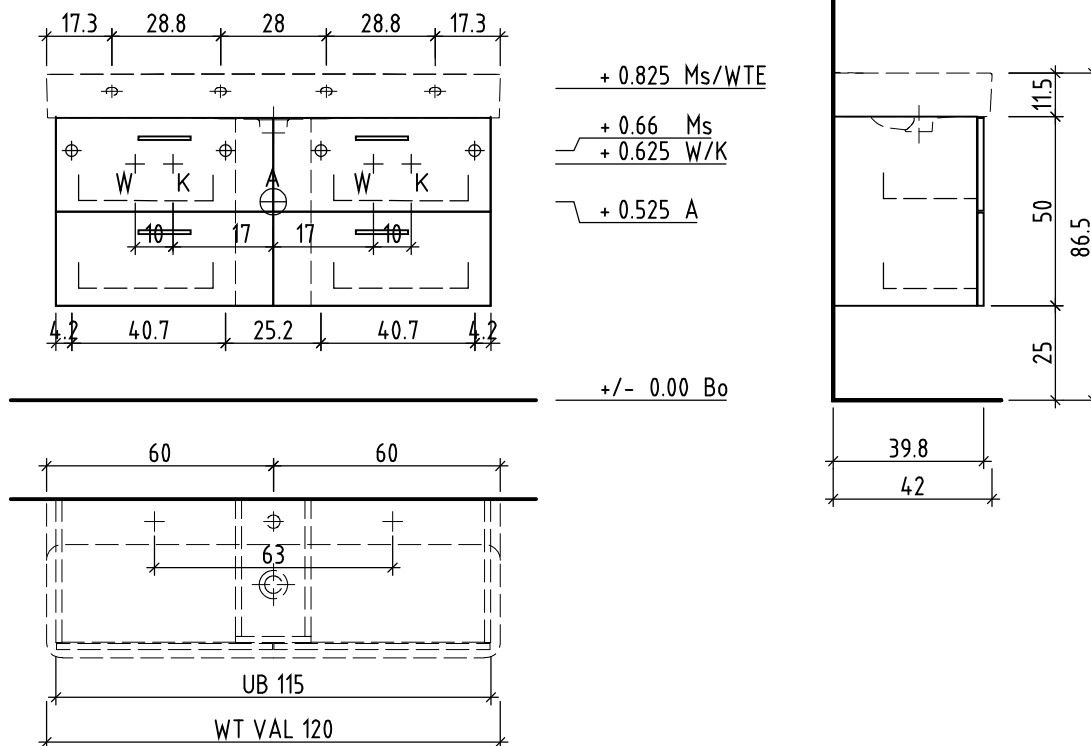

LOOSLI

www.loosli-badmoebel.ch

Artikel
Article **288872**
Articolo

Ausgabe
Edition **1-2021**
Edizione

Sanitär:
Installateur:
Installatore:

Objekt:
Chantier:
Cantiere:

Unterbau Vanity Val
Elément inférieur Vanity Val
Elemento inferiore Vanity Val

Auftrag:
Commande:
Ordinazione:

Copyright by: Loosli Badmöbel AG
Gewerbstrasse
CH-4954 Wyssachen BE

Tel. 062/ 957 10 40
Fax 062/ 957 10 38
www.loosli-badmoebel.ch

Farbe:
Couleur:
Colore:

Griff/Griffleiste:
Poignée/Profile de poignée:
Maniglia/Profilo di maniglia:

Bemerkungen / Remarques / Notizie

Gut zur Ausführung / Bon pour exécution / Approvare
Datum: _____ Unterschrift: _____
Date: _____ Signature: _____
Data: _____ Firma: _____

Die Massangaben in Zentimeter und Meter verstehen sich unter Vorbehalt der Werkstoleranzen, eventuell späterer Änderungen sowie weiterer Montagemöglichkeiten. Die Haftung für Folgen fehlerhafter oder unvollständiger Massangaben ist ausgeschlossen (Art. 100 OR).

Les dimensions en centimètre et mètre s'entendent sous réserve des tolérances d'usine, d'éventuelles modifications ultérieures, de même que de nouvelles possibilités de montage. La responsabilité ne peut être engagée en cas de cotes manquantes ou erronées (CD art. 100).

Le dimensioni in centimetro e metro s'intendono fatte salve le tolleranze di fabbricazione, le eventuali modifiche successive e le ulteriori alternative di montaggio. Si declina qualsiasi responsabilità per le conseguenze legate a dimensioni errate o incomplete (art. 100 CO).