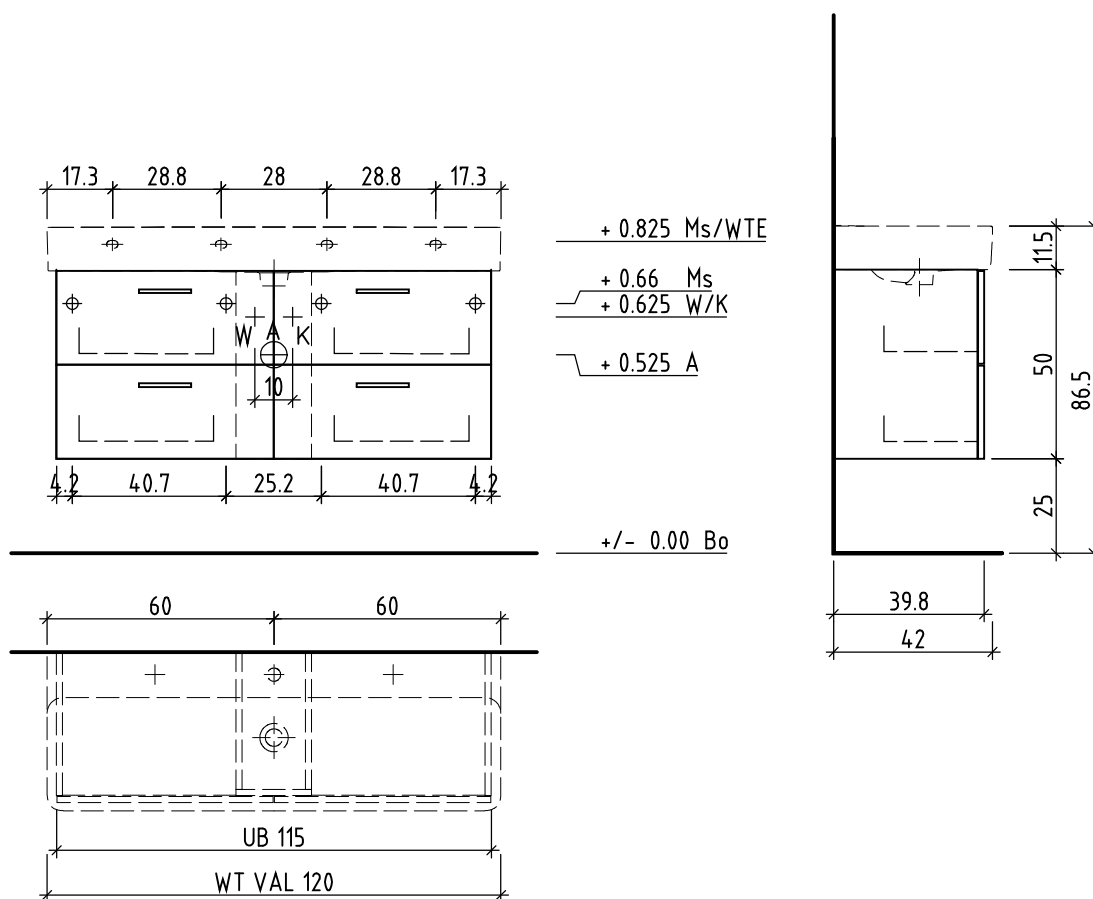

LOOSLI

www.loosli-badmoebel.ch

Artikel
Article **288874** Ausgabe
Edition **1-2021**
Articolo Edizione

Sanitär:
Installateur:
Installatore:

Objekt:
Chantier:
Cantiere:

Unterbau Vanity Val
Elément inférieur Vanity Val
Elemento inferiore Vanity Val

Auftrag:
Commande:
Ordinazione:

Copyright by: Loosli Badmöbel AG
Gewerbstrasse
CH-4954 Wyssachen BE
Tel. 062/ 957 10 40
Fax 062/ 957 10 38
www.loosli-badmoebel.ch

Farbe:
Couleur:
Colore:

Griff/Griffleiste:
Poignée/Profile de poignée:
Maniglia/Profilo di maniglia:

Bemerkungen / Remarques / Notizie

Gut zur Ausführung / Bon pour exécution / Approvare

Datum:

Unterschrift:

Date:

Signature:

Data:

Firma:

Die Massangaben in Zentimeter und Meter verstehen sich unter Vorbehalt der Werkstoleranzen, eventuell späterer Änderungen sowie weiterer Montagemöglichkeiten. Die Haftung für Folgen fehlerhafter oder unvollständiger Massangaben ist ausgeschlossen (Art. 100 OR).

Les dimensions en centimètre et mètre s'entendent sous réserve des tolérances d'usine, d'éventuelles modifications ultérieures, de même que de nouvelles possibilités de montage. La responsabilité ne peut être engagée en cas de cotes manquantes ou erronées (CD art. 100).

Le dimensioni in centimetro e metro s'intendono fatte salve le tolleranze di fabbricazione, le eventuali modifiche successive e le ulteriori alternative di montaggio. Si declina qualsiasi responsabilità per le conseguenze legate a dimensioni errate o incomplete (art. 100 CO).