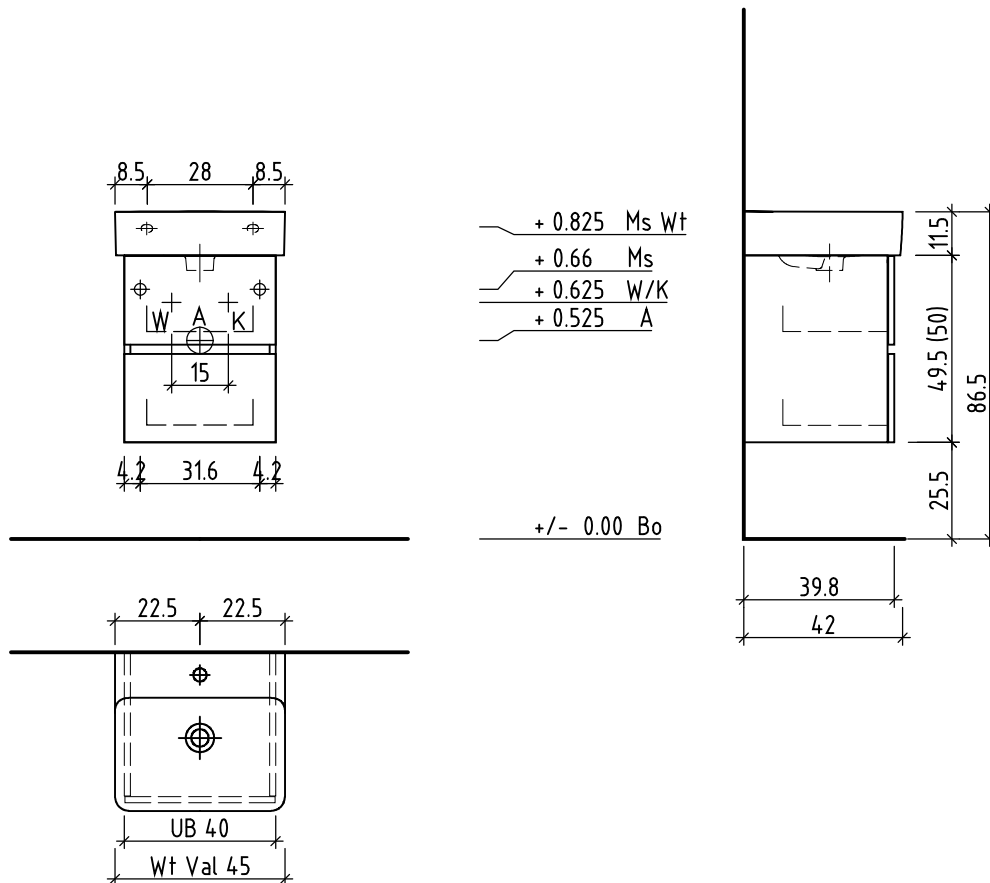

LOOSLI

www.loosli-badmoebel.ch

Artikel
Article **288876** Ausgabe
Edition **1-2021**
Articolo Edizione

Objekt: Unterbau Vanity Val Line
Chantier: Élément inférieur Vanity Val Line
Cantiere: Elemento inferiore Vanity Val Line

Auftrag: Copyright by: Loosli Badmöbel AG Tel. 062/ 957 10 40
Comande: Gewerbestrasse Fax 062/ 957 10 38
Ordinazione: CH-4954 Wyssachen BE www.loosli-badmoebel.ch

Farbe: Griff/Griffleiste:
Couleur: Poignée/Profile de poignée:
Colore: Maniglia/Profilo di maniglia:

Bemerkungen / Remarques / Notizie

Gut zur Ausführung / Bon pour exécution / Approvare

Datum: Unterschrift:
Date: Signature:
Data: Firma:

Die Massangaben in Zentimeter und Meter verstehen sich unter Vorbehalt der Werkstoleranzen, eventuell späterer Änderungen sowie weiterer Montagemöglichkeiten. Die Haftung für Folgen fehlerhafter oder unvollständiger Massangaben ist ausgeschlossen (Art. 100 OR).

Les dimensions en centimètre et mètre s'entendent sous réserve des tolérances d'usine, d'éventuelles modifications ultérieures, de même que de nouvelles possibilités de montage. La responsabilité ne peut être engagée en cas de cotes manquantes ou erronées (CD art. 100).

Le dimensioni in centimetro e metro s'intendono fatte salve le tolleranze di fabbricazione, le eventuali modifiche successive e le ulteriori alternative di montaggio. Si declina qualsiasi responsabilità per le conseguenze legate a dimensioni errate o incomplete (art. 100 CO).