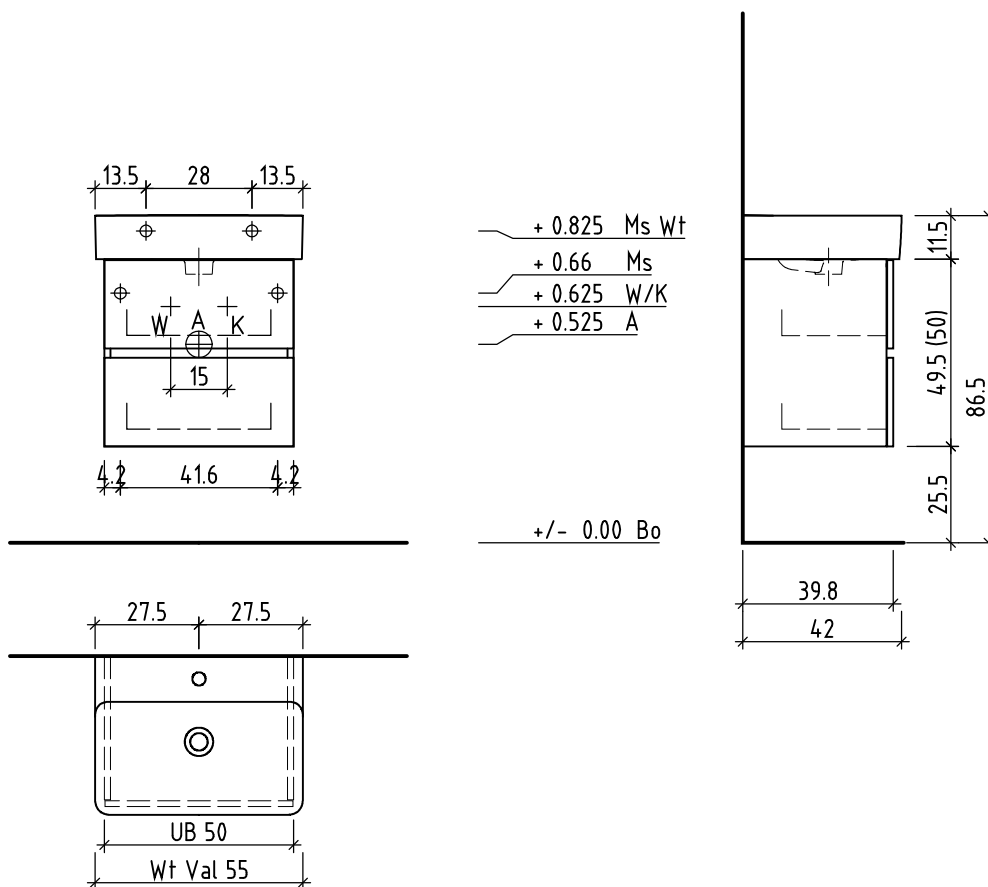

LOOSLI

www.loosli-badmobel.ch

Artikel
Article **288877**
Articolo

Ausgabe
Edition **1-2021**
Edizione

Sanitär:
Installateur:
Installatore:

Objekt:
Chantier:
Cantiere:

Unterbau Vanity Val Line
Élément inférieur Vanity Val Line
Elemento inferiore Vanity Val Line

Auftrag:
Commande:
Ordinazione:

Copyright by: Loosli Badmöbel AG
Gewerbstrasse
CH-4954 Wyssachen BE

Tel. 062/ 957 10 40
Fax 062/ 957 10 38
www.loosli-badmobel.ch

Farbe:
Couleur:
Colore:

Griff/Griffleiste:
Poignée/Profile de poignée:
Maniglia/Profilo di maniglia:

Bemerkungen / Remarques / Notizie

Gut zur Ausführung / Bon pour exécution / Approvare
Datum: _____ Unterschrift: _____
Date: _____ Signature: _____
Data: _____ Firma: _____

Die Massangaben in Zentimeter und Meter verstehen sich unter Vorbehalt der Werkstoleranzen, eventuell späterer Änderungen sowie weiterer Montagemöglichkeiten. Die Haftung für Folgen fehlerhafter oder unvollständiger Massangaben ist ausgeschlossen (Art. 100 OR).

Les dimensions en centimètre et mètre s'entendent sous réserve des tolérances d'usine, d'éventuelles modifications ultérieures, de même que de nouvelles possibilités de montage. La responsabilité ne peut être engagée en cas de cotes manquantes ou erronées (CD art. 100).

Le dimensioni in centimetro e metro s'intendono fatte salve le tolleranze di fabbricazione, le eventuali modifiche successive e le ulteriori alternative di montaggio. Si declina qualsiasi responsabilità per le conseguenze legate a dimensioni errate o incomplete (art. 100 CO).