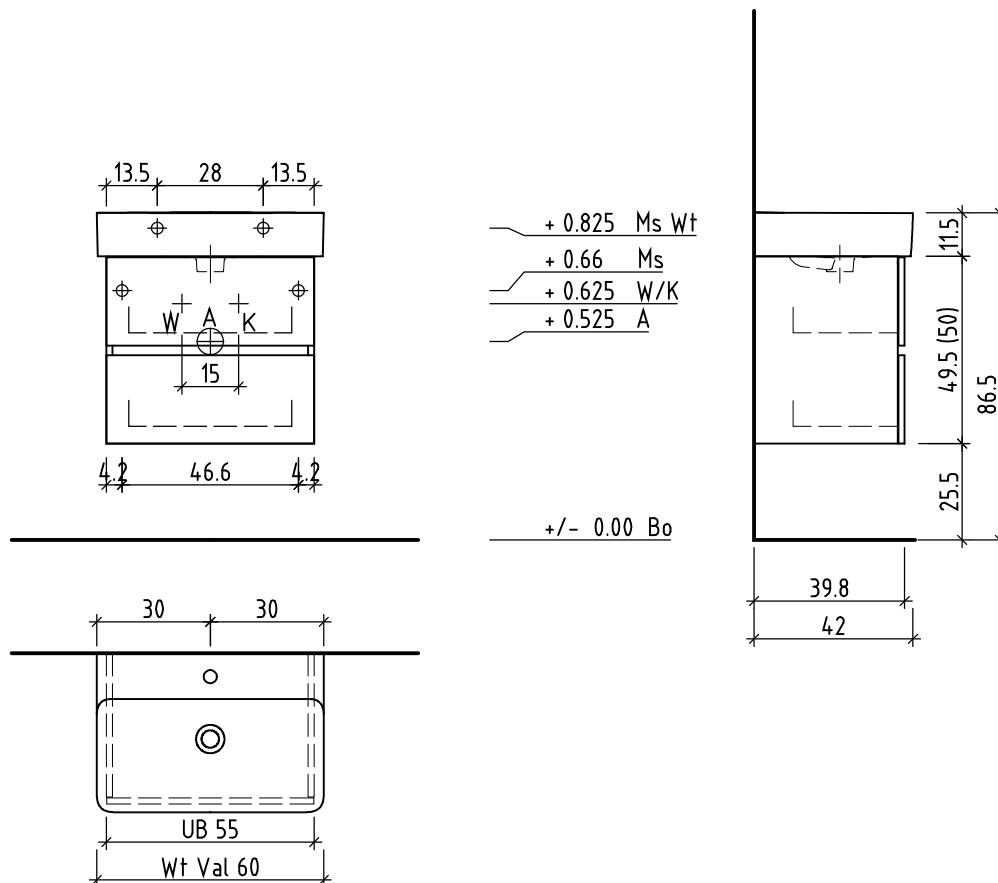

LOOSLI

www.loosli-badmöbel.ch

Artikel
Article **288878** Ausgabe
Edition **1-2021**
Articolo Edizione

Objekt: Unterbau Vanity Val Line
Chantier: Élément inférieur Vanity Val Line
Cantiere: Elemento inferiore Vanity Val Line

Auftrag: Copyright by: Loosli Badmöbel AG Tel. 062/ 957 10 40
Comande: Gewerbestrasse Fax 062/ 957 10 38
Ordinazione: CH-4954 Wyssachen BE www.loosli-badmöbel.ch

Farbe: Griff/Griffleiste:
Couleur: Poignée/Profile de poignée:
Colore: Maniglia/Profilo di maniglia:

Bemerkungen / Remarques / Notizie

Gut zur Ausführung / Bon pour exécution / Approvare
Datum: Unterschrift:
Date: Signature:
Data: Firma:

Die Massangaben in Zentimeter und Meter verstehen sich unter Vorbehalt der Werkstoleranzen, eventuell späterer Änderungen sowie weiterer Montagemöglichkeiten. Die Haftung für Folgen fehlerhafter oder unvollständiger Massangaben ist ausgeschlossen (Art. 100 OR).

Les dimensions en centimètre et mètre s'entendent sous réserve des tolérances d'usine, d'éventuelles modifications ultérieures, de même que de nouvelles possibilités de montage. La responsabilité ne peut être engagée en cas de cotes manquantes ou erronées (CD art. 100).

Le dimensioni in centimetro e metro s'intendono fatte salve le tolleranze di fabbricazione, le eventuali modifiche successive e le ulteriori alternative di montaggio. Si declina qualsiasi responsabilità per le conseguenze legate a dimensioni errate o incomplete (art. 100 CO).