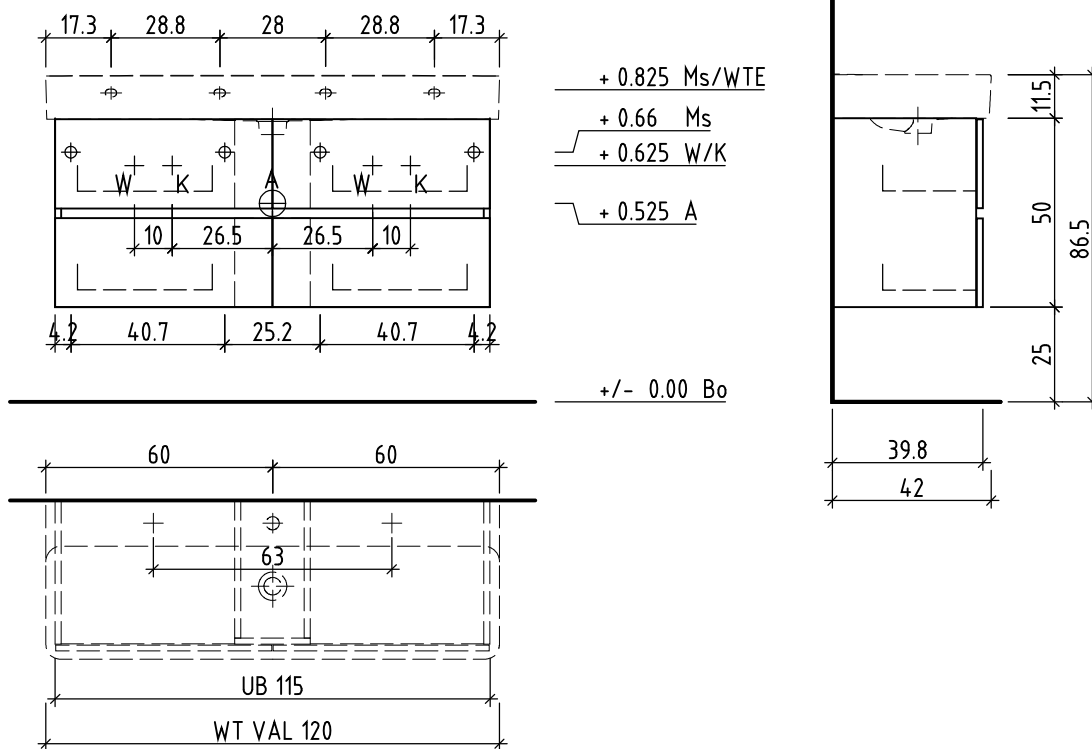

LOOSLI

www.loosli-badmöbel.ch

Artikel
Article **288884** Ausgabe
Edition **1-2021**
Articolo Edizione

Sanitär:
Installateur:
Installatore:

Objekt:
Chantier:
Cantiere:

Unterbau Vanity Val Line
Élément inférieur Vanity Val Line
Elemento inferiore Vanity Val Line

Auftrag:
Commande:
Ordinazione:

Copyright by: Loosli Badmöbel AG
Gewerbstrasse
CH-4954 Wyssachen BE
Tel. 062/ 957 10 40
Fax 062/ 957 10 38
www.loosli-badmöbel.ch

Farbe:
Couleur:
Colore:

Griff/Griffleiste:
Poignée/Profile de poignée:
Maniglia/Profilo di maniglia:

Bemerkungen / Remarques / Notizie

Gut zur Ausführung / Bon pour exécution / Approvare
Datum: _____ Unterschrift: _____
Date: _____ Signature: _____
Data: _____ Firma: _____

Die Massangaben in Zentimeter und Meter verstehen sich unter Vorbehalt der Werkstoleranzen, eventuell späterer Änderungen sowie weiterer Montagemöglichkeiten. Die Haftung für Folgen fehlerhafter oder unvollständiger Massangaben ist ausgeschlossen (Art. 100 OR).

Les dimensions en centimètre et mètre s'entendent sous réserve des tolérances d'usine, d'éventuelles modifications ultérieures, de même que de nouvelles possibilités de montage. La responsabilité ne peut être engagée en cas de cotes manquantes ou erronées (CD art. 100).

Le dimensioni in centimetro e metro s'intendono fatte salve le tolleranze di fabbricazione, le eventuali modifiche successive e le ulteriori alternative di montaggio. Si declina qualsiasi responsabilità per le conseguenze legate a dimensioni errate o incomplete (art. 100 CO).