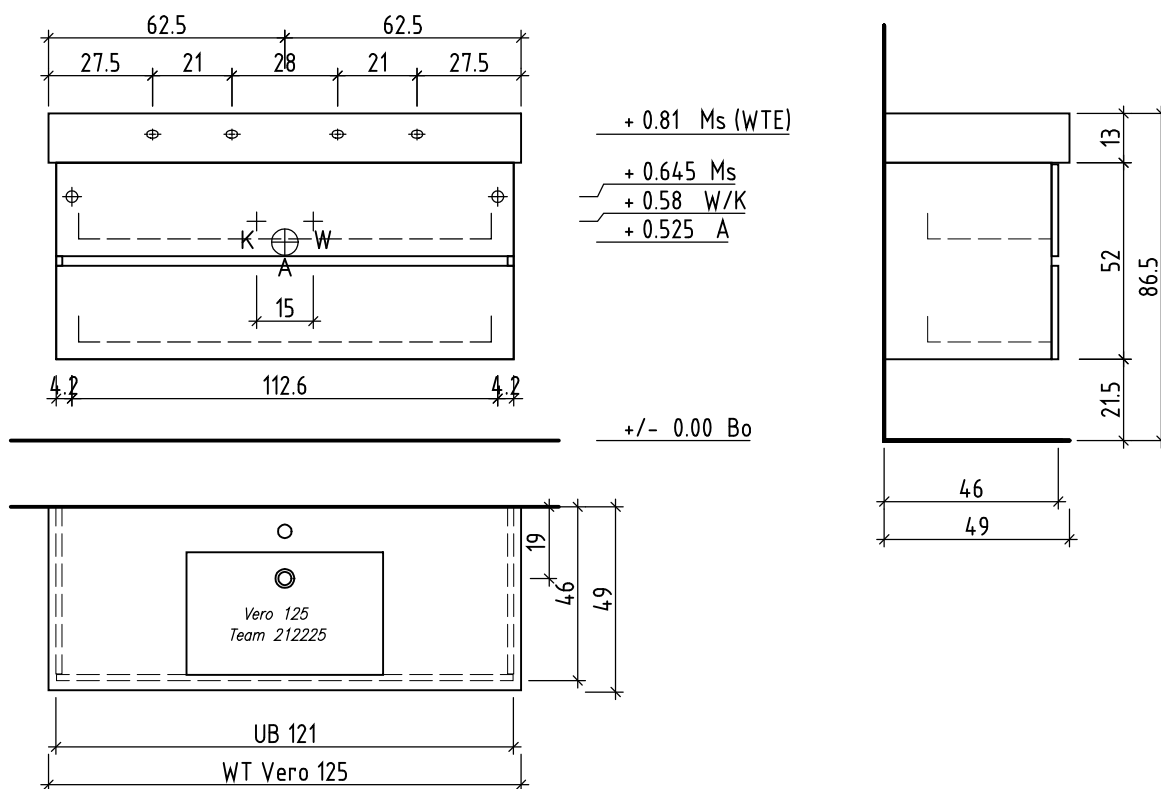

LOOSLI

www.loosli-badmöbel.ch

Artikel
Article
Articolo

288899

Ausgabe
Edition
Edizione

1-2021

Objekt:
Chantier:
Cantiere:

Unterbau Vanity Vero Line
Élément inférieur Vanity Vero Line
Elemento inferiore Vanity Vero Line

Auftrag:
Commande:
Ordinazione:

Copyright by: Loosli Badmöbel AG
Gewerbstrasse
CH-4954 Wyssachen BE

Tel. 062/ 957 10 40
Fax 062/ 957 10 38
www.loosli-badmöbel.ch

Farbe:
Couleur:
Colore:

Griff/Griffleiste:
Poignée/Profile de poignée:
Maniglia/Profilo di maniglia:

Gut zur Ausführung / Bon pour exécution / Approvare

Datum: _____
Date: _____
Data: _____

Unterschrift: _____
Signature: _____
Firma: _____

Les dimensions en centimètre et mètre s'entendent sous réserve des tolérances d'usine, d'éventuelles modifications ultérieures, de même que de nouvelles possibilités de montage. La responsabilité ne peut être engagée en cas de cotes manquantes ou erronées (CD art. 100).

Le dimensioni in centimetro e metro s'intendono fatte salve le tolleranze di fabbricazione, le eventuali modifiche successive e le ulteriori alternative di montaggio. Si declina qualsiasi responsabilità per le conseguenze legate a dimensioni errate o incomplete (art. 100 CO).