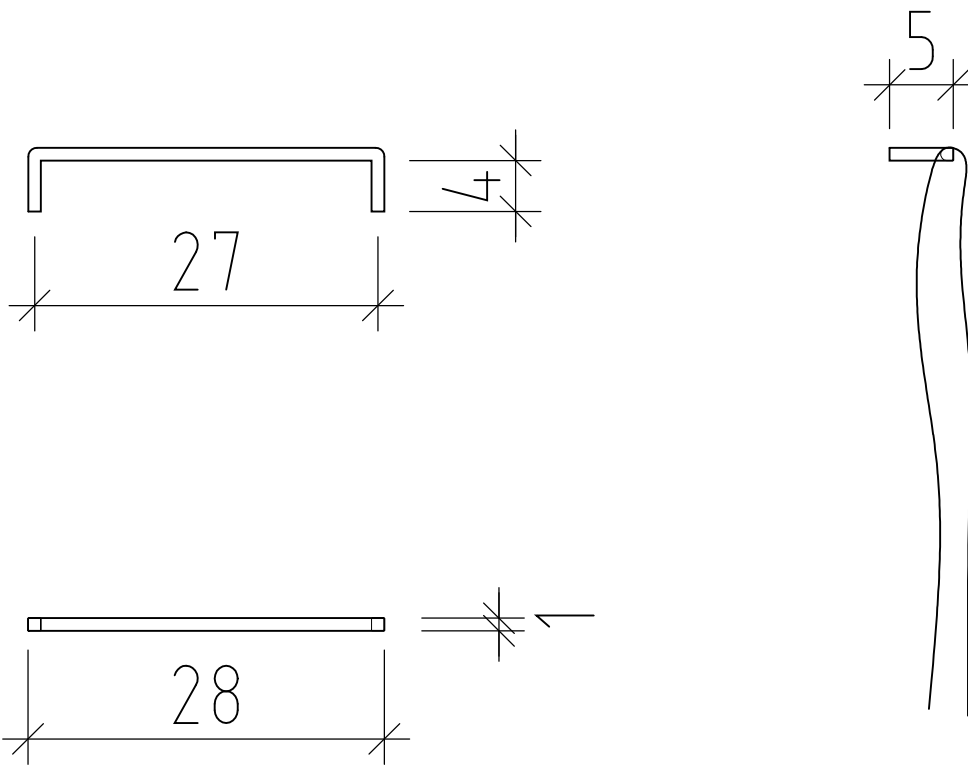

LOOSLI

www.loosli-badmoebel.ch

Artikel **288902** Ausgabe
Article **288902** Edition **1-2023**
Articolo **288902** Edizione

Handtuchhalter Pro 28 cm
Porte-serviette Pro 28 cm
Portasciugamani Pro 28 cm

Copyright by: Loosli Badmöbel AG Tel. 062/ 957 10 40
Gewerbstrasse Fax 062/ 957 10 38
CH-4954 Wyssachen BE www.loosli-badmoebel.ch

Griff/Griffleiste:
Poignée/Profile de poignée:
Maniglia/Profilo di maniglia:

Bemerkungen / Remarques / Notizie

Gut zur Ausführung / Bon pour exécution / Approvare

Datum:

Unterschrift:

Date:

Signature:

Data:

Firma:

Die Massangaben in Zentimeter und Meter verstehen sich unter Vorbehalt der Werkstoleranzen, eventuell späterer Änderungen sowie weiterer Montagemöglichkeiten. Die Haftung für Folgen fehlerhafter oder unvollständiger Massangaben ist ausgeschlossen (Art. 100 OR).

Les dimensions en centimètre et mètre s'entendent sous réserve des tolérances d'usine, d'éventuelles modifications ultérieures, de même que de nouvelles possibilités de montage. La responsabilité ne peut être engagée en cas de cotes manquantes ou erronées (CD art. 100).

Le dimensioni in centimetro e metro s'intendono fatte salve le tolleranze di fabbricazione, le eventuali modifiche successive e le ulteriori alternative di montaggio. Si declina qualsiasi responsabilità per le conseguenze legate a dimensioni errate o incomplete (art. 100 CO).