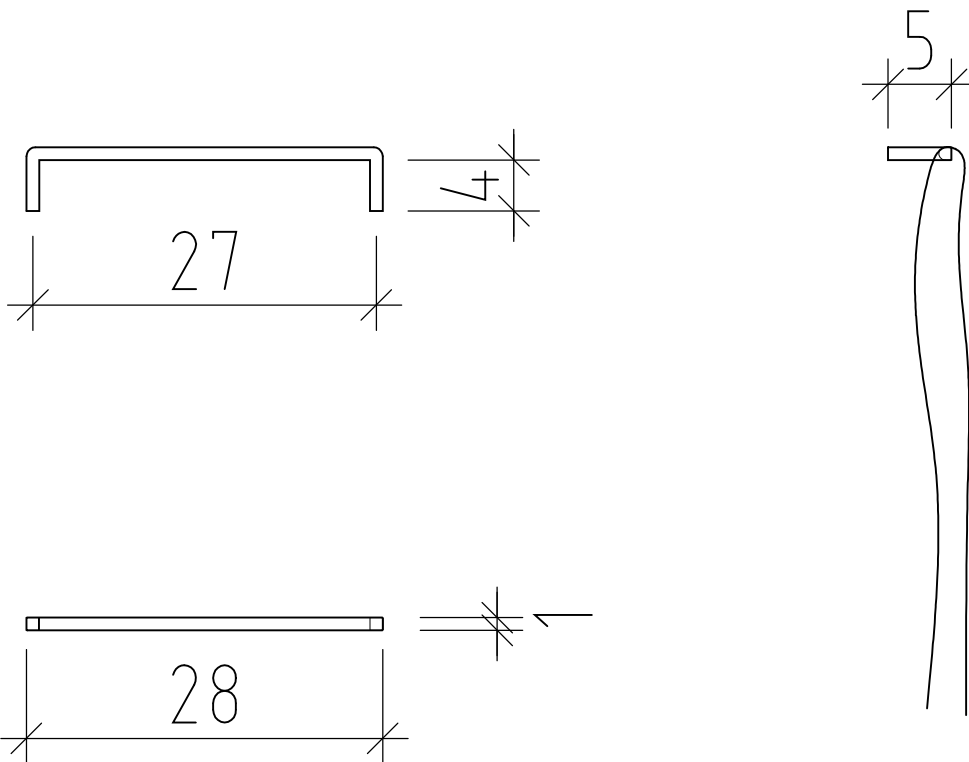

LOOSLI

www.loosli-badmoebel.ch

Artikel **288903** Ausgabe
Article Edition **1-2020**
Articolo Edizione

Sanitär:
Installateur:
Installatore:

Objekt:
Chantier:
Cantiere:

Handtuchhalter Pro 28 cm
Porte-serviette Pro 28 cm
Portasciugamani Pro 28 cm

Auftrag:
Commande:
Ordinazione:

Copyright by: Loosli Badmöbel AG
Gewerbstrasse
CH-4954 Wyssachen BE
Tel. 062/ 957 10 40
Fax 062/ 957 10 38
www.loosli-badmoebel.ch

Farbe:
Couleur:
Colore:

Griff/Griffleiste:
Poignée/Profile de poignée:
Maniglia/Profilo di maniglia:

Bemerkungen / Remarques / Notizie

Gut zur Ausführung / Bon pour exécution / Approvare

Datum:
Date:
Data:

Unterschrift:
Signature:
Firma:

Die Massangaben in Zentimeter und Meter verstehen sich unter Vorbehalt der Werkstoleranzen, eventuell späterer Änderungen sowie weiterer Montagemöglichkeiten. Die Haftung für Folgen fehlerhafter oder unvollständiger Massangaben ist ausgeschlossen (Art. 100 OR).

Les dimensions en centimètre et mètre s'entendent sous réserve des tolérances d'usine, d'éventuelles modifications ultérieures, de même que de nouvelles possibilités de montage. La responsabilité ne peut être engagée en cas de cotes manquantes ou erronées (CD art. 100).

Le dimensioni in centimetro e metro s'intendono fatte salve le tolleranze di fabbricazione, le eventuali modifiche successive e le ulteriori alternative di montaggio. Si declina qualsiasi responsabilità per le conseguenze legate a dimensioni errate o incomplete (art. 100 CO).