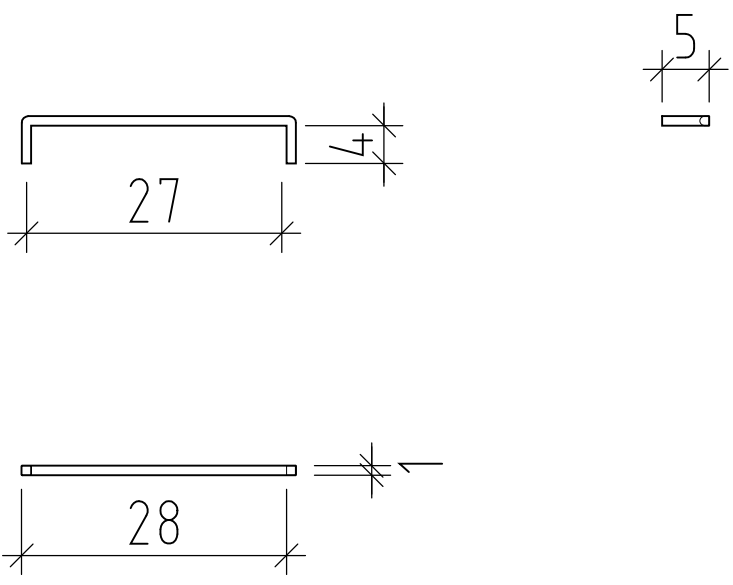

# LOOSLI

www.loosli-badmöbel.ch

Artikel 288904 Ausgabe 1-2023  
Article Article Edition  
Articolo Articolo Edizione

Handtuchhalter Pro 28 cm  
Porte-serviette Pro 28 cm  
Portasciugamani Pro 28 cm

Copyright by: Loosli Badmöbel AG Tel. 062/ 957 10 40  
Gewerbstrasse Fax 062/ 957 10 38  
CH-4954 Wyssachen BE www.loosli-badmöbel.ch

Griff/Griffleiste:  
Poignée/Profile de poignée:  
Maniglia/Profilo di maniglia:

Gut zur Ausführung / Bon pour exécution / Approvare  
Datum: Unterschrift:  
Date: Signature:  
Data: Firma:

Die Massangaben in Zentimeter und Meter verstehen sich unter Vorbehalt der Werkstoleranzen, eventuell späterer Änderungen sowie weiterer Montagemöglichkeiten. Die Haftung für Folgen fehlerhafter oder unvollständiger Massangaben ist ausgeschlossen (Art. 100 OR).

Les dimensions en centimètre et mètre s'entendent sous réserve des tolérances d'usine, d'éventuelles modifications ultérieures, de même que de nouvelles possibilités de montage. La responsabilité ne peut être engagée en cas de cotes manquantes ou erronées (CD art. 100).