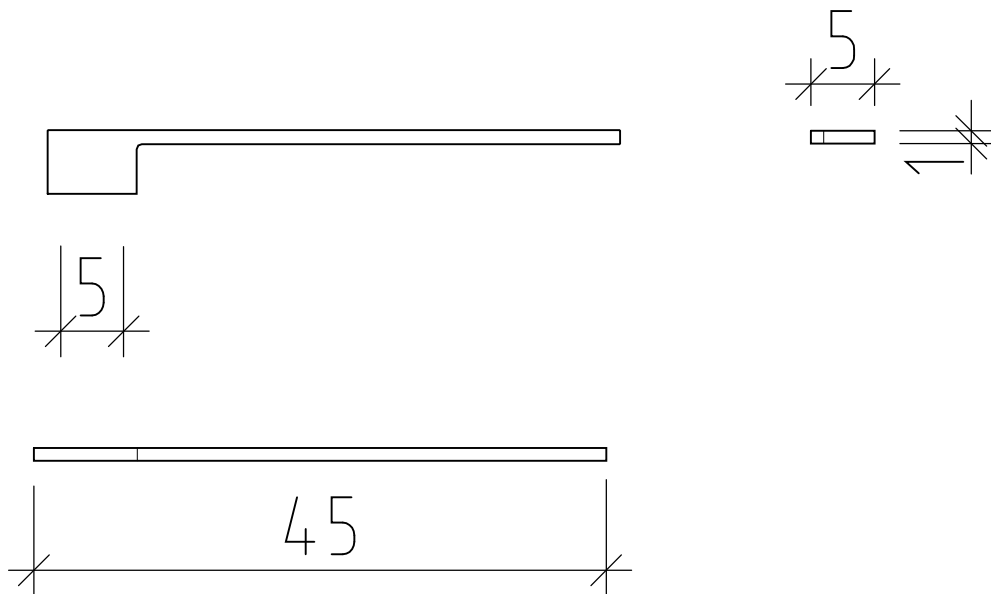

LOOSLI

www.loosli-badmoebel.ch

Artikel **288912** Ausgabe
Article **288912** Edition **1-2020**
Articolo **288912** Edizione

Sanitär:
Installateur:
Installatore:

Objekt:
Chantier:
Cantiere:

Handtuchhalter Line 45 cm
Porte-serviette Line 45 cm
Portasciugamani Line 45 cm

Auftrag:
Commande:
Ordinazione:

Copyright by: Loosli Badmöbel AG
Gewerbstrasse
CH-4954 Wyssachen BE
Tel. 062/ 957 10 40
Fax 062/ 957 10 38
www.loosli-badmoebel.ch

Farbe:
Couleur:
Colore:

Griff/Griffleiste:
Poignée/Profile de poignée:
Maniglia/Profilo di maniglia:

Bemerkungen / Remarques / Notizie

Gut zur Ausführung / Bon pour exécution / Approvare

Datum:

Unterschrift:

Date:

Signature:

Data:

Firma:

Die Massangaben in Zentimeter und Meter verstehen sich unter Vorbehalt der Werkstoleranzen, eventuell späterer Änderungen sowie weiterer Montagemöglichkeiten. Die Haftung für Folgen fehlerhafter oder unvollständiger Massangaben ist ausgeschlossen (Art. 100 OR).

Les dimensions en centimètre et mètre s'entendent sous réserve des tolérances d'usine, d'éventuelles modifications ultérieures, de même que de nouvelles possibilités de montage. La responsabilité ne peut être engagée en cas de cotes manquantes ou erronées (CD art. 100).

Le dimensioni in centimetro e metro s'intendono fatte salve le tolleranze di fabbricazione, le eventuali modifiche successive e le ulteriori alternative di montaggio. Si declina qualsiasi responsabilità per le conseguenze legate a dimensioni errate o incomplete (art. 100 CO).