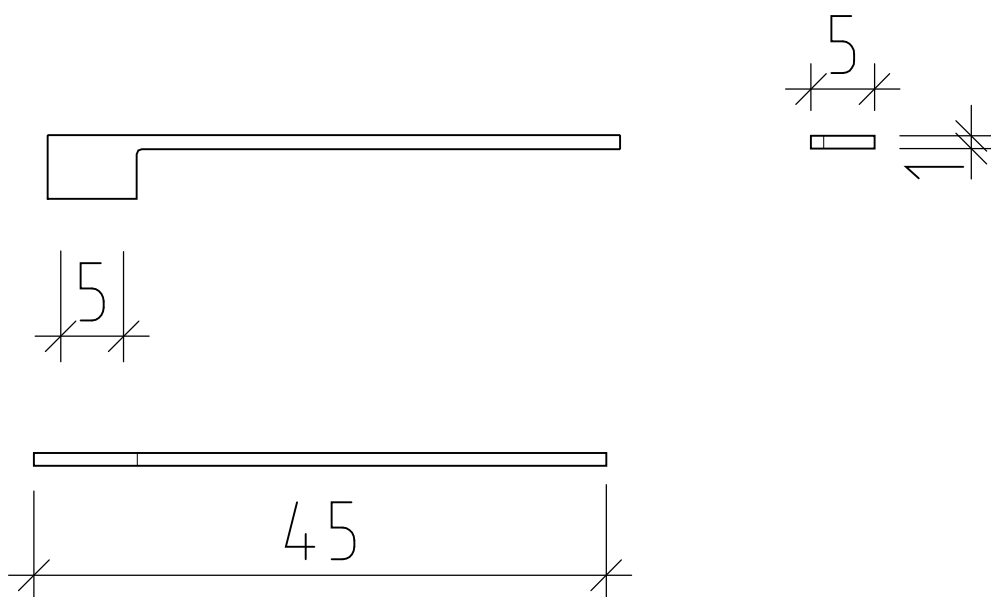

LOOSLI

www.loosli-badmoebel.ch

Artikel **288913** Ausgabe
Article Edition **1-2020**
Articolo Edizione

Sanitär:
Installateur:
Installatore:

Objekt:
Chantier:
Cantiere:

Handtuchhalter Line 45 cm
Porte-serviette Line 45 cm
Portasciugamani Line 45 cm

Auftrag:
Commande:
Ordinazione:

Copyright by: Loosli Badmöbel AG Tel. 062/ 957 10 40
Gewerbstrasse Fax 062/ 957 10 38
CH-4954 Wyssachen BE www.loosli-badmoebel.ch

Farbe:
Couleur:
Colore:

Griff/Griffleiste:
Poignée/Profile de poignée:
Maniglia/Profilo di maniglia:

Bemerkungen / Remarques / Notizie

Gut zur Ausführung / Bon pour exécution / Approvare

Datum:

Unterschrift:

Date:

Signature:

Data:

Firma:

Die Massangaben in Zentimeter und Meter verstehen sich unter Vorbehalt der Werkstoleranzen, eventuell späterer Änderungen sowie weiterer Montagemöglichkeiten. Die Haftung für Folgen fehlerhafter oder unvollständiger Massangaben ist ausgeschlossen (Art. 100 OR).

Les dimensions en centimètre et mètre s'entendent sous réserve des tolérances d'usine, d'éventuelles modifications ultérieures, de même que de nouvelles possibilités de montage. La responsabilité ne peut être engagée en cas de cotes manquantes ou erronées (CD art. 100).

Le dimensioni in centimetro e metro s'intendono fatte salve le tolleranze di fabbricazione, le eventuali modifiche successive e le ulteriori alternative di montaggio. Si declina qualsiasi responsabilità per le conseguenze legate a dimensioni errate o incomplete (art. 100 CO).