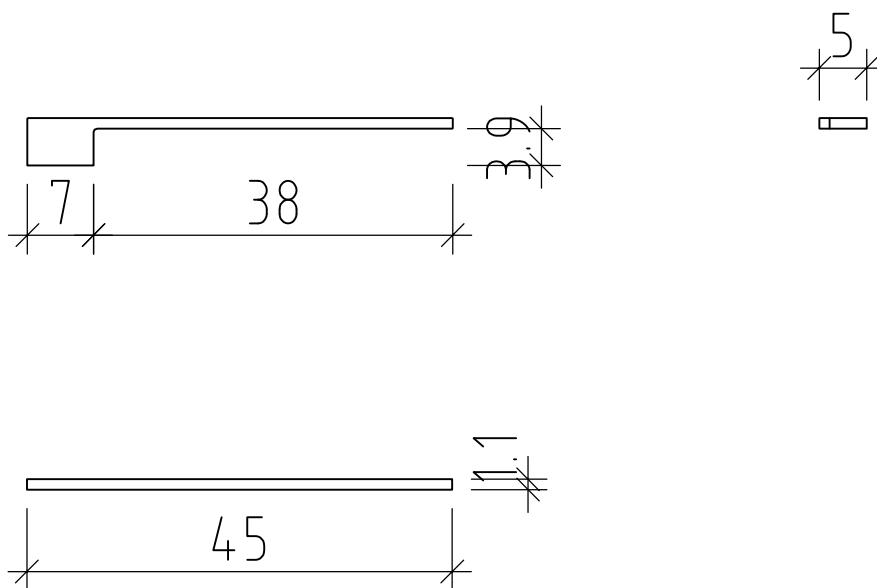

LOOSLI

www.loosli-badmöbel.ch

| | | | | |
|--|--|---------------|---|---------------|
| Sanitär: Installateur: Installatore: | Artikel Article Articolo | 288915 | Ausgabe Edition Edizione | 1-2021 |
| Objekt: Chantier: Cantiere: | Handtuchhalter Line 45 Porte-serviette Line 45 Portasciugamani Line 45 | | | |
| Auftrag: Commande: Ordinazione: | Copyright by: Loosli Badmöbel AG Gewerbstrasse CH-4954 Wyssachen BE | | Tel. 062/ 957 10 40 Fax 062/ 957 10 38 www.loosli-badmöbel.ch | |
| Farbe: Couleur: Colore: | Griff/Griffleiste: Poignée/Profile de poignée: Maniglia/Profilo di maniglia: | | | |

Les dimensions en centimètre et mètre s'entendent sous réserve des tolérances d'usine, d'éventuelles modifications ultérieures, de même que de nouvelles possibilités de montage. La responsabilité ne peut être engagée en cas de cotes manquantes ou erronées (CD art. 100).

Le dimensioni in centimetro e metro s'intendono fatte salve le tolleranze di fabbricazione, le eventuali modifiche successive e le ulteriori alternative di montaggio. Si declina qualsiasi responsabilità per le conseguenze legate a dimensioni errate o incomplete (art. 100 CO).