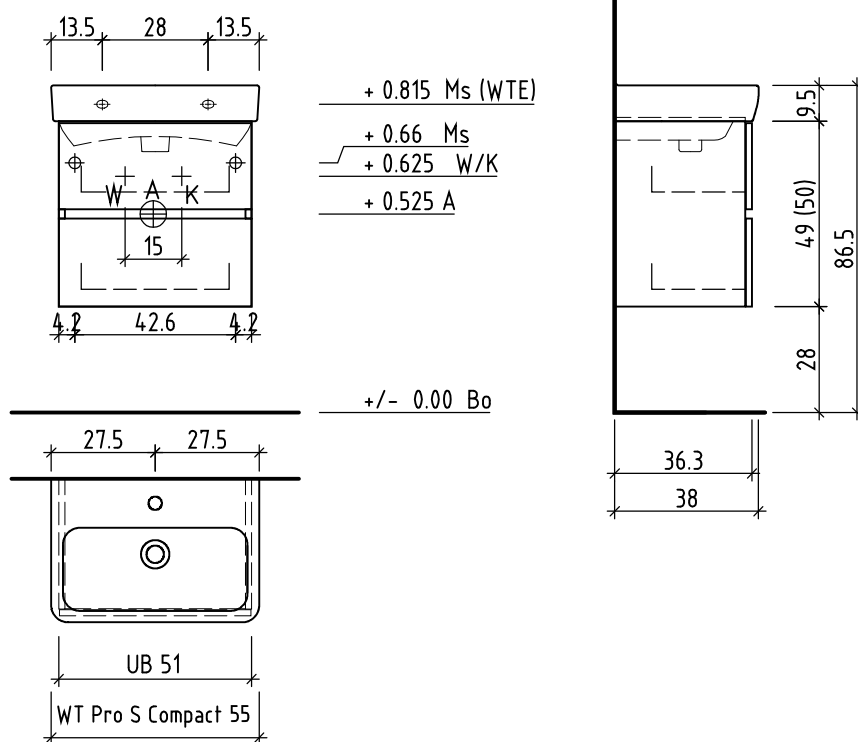

# LOOSLI

www.loosli-badmöbel.ch

Artikel 288934 Ausgabe 1-2021  
Article Article Edition  
Articolo Articolo Edizione

Objekt: Unterbau Vanity Pro S Compact Line  
Chantier: Élément inférieur Vanity Pro S Compact Line  
Cantiere: Elemento inferiore Vanity Pro S Compact Line

Gut zur Ausführung / Bon pour exécution / Approvare  
Datum: Unterschrift:  
Date: Signature:  
Data: Firma:

Die Massangaben in Zentimeter und Meter verstehen sich unter Vorbehalt der Werkstoleranzen, eventuell späterer Änderungen sowie weiterer Montagemöglichkeiten. Die Haftung für Folgen fehlerhafter oder unvollständiger Massangaben ist ausgeschlossen (Art. 100 OR).

Les dimensions en centimètre et mètre s'entendent sous réserve des tolérances d'usine, d'éventuelles modifications ultérieures, de même que de nouvelles possibilités de montage. La responsabilité ne peut être engagée en cas de cotes manquantes ou erronées (CD art. 100).

Le dimensioni in centimetro e metro s'intendono fatte salve le tolleranze di fabbricazione, le eventuali modifiche successive e le ulteriori alternative di montaggio. Si declina qualsiasi responsabilità per le conseguenze legate a dimensioni errate o incomplete (art. 100 CO).