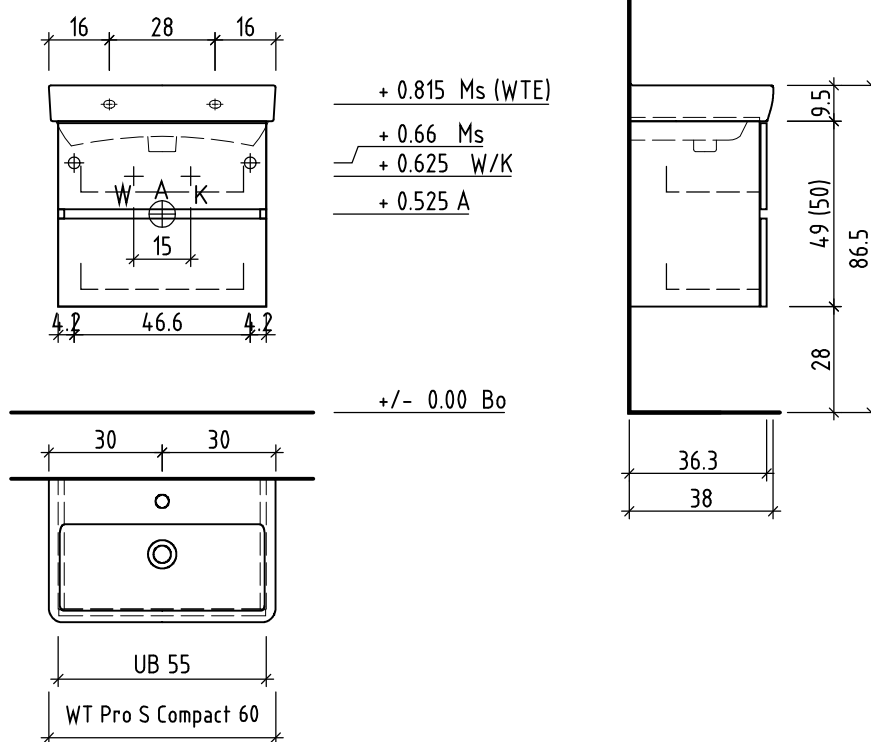

LOOSLI

www.loosli-badmöbel.ch

Artikel 288935 Ausgabe 1-2021
Article Article Edition
Articolo Articolo Edizione

Objekt: Unterbau Vanity Pro S Compact Line
Chantier: Élément inférieur Vanity Pro S Compact Line
Cantiere: Elemento inferiore Vanity Pro S Compact Line

Auftrag: Copyright by: Loosli Badmöbel AG Tel. 062/ 957 10 40
Comande: Gewerbestrasse Fax 062/ 957 10 38
Ordinazione: CH-4954 Wyssachen BE www.loosli-badmöbel.ch

Farbe: Griff/Griffleiste:
Couleur: Poignée/Profile de poignée:
Colore: Maniglia/Profilo di maniglia:

Bemerkungen / Remarques / Notizie

Gut zur Ausführung / Bon pour exécution / Approvare

Datum:

Unterschrift:

Date:

Signature:

Data:

Firma:

Die Massangaben in Zentimeter und Meter verstehen sich unter Vorbehalt der Werkstoleranzen, eventuell späterer Änderungen sowie weiterer Montagemöglichkeiten. Die Haftung für Folgen fehlerhafter oder unvollständiger Massangaben ist ausgeschlossen (Art. 100 OR).

Les dimensions en centimètre et mètre s'entendent sous réserve des tolérances d'usine, d'éventuelles modifications ultérieures, de même que de nouvelles possibilités de montage. La responsabilité ne peut être engagée en cas de cotes manquantes ou erronées (CD art. 100).

Le dimensioni in centimetro e metro s'intendono fatte salve le tolleranze di fabbricazione, le eventuali modifiche successive e le ulteriori alternative di montaggio. Si declina qualsiasi responsabilità per le conseguenze legate a dimensioni errate o incomplete (art. 100 CO).