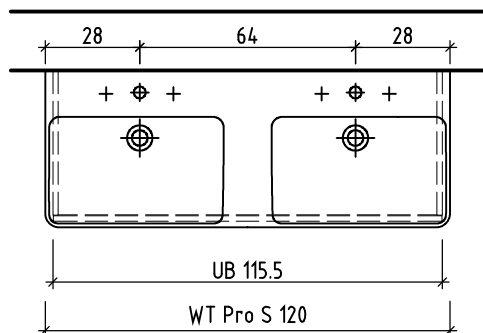

Copyright by: Loosli Badmöbel AG Tel. 062/ 957 10 40
Gewerbstrasse Fax 062/ 957 10 38
CH-4954 Wyssachen BE www.loosli-badmöbel.ch

Griff/Griffleiste:
Poignée/Profile de poignée:
Maniglia/Profilo di maniglia:

+ 0.815 Ms (WTE)
+ 0.66 Ms
+ 0.625 W/K
+ 0.525 A

+/- 0.00 Bo

Bemerkungen / Remarques / Notizie

Gut zur Ausführung / Bon pour exécution / Approvare
Datum: Unterschrift:
Date: Signature:
Data: Firma:

Die Massangaben in Zentimeter und Meter verstehen sich unter Vorbehalt der Werkstoleranzen, eventuell späterer Änderungen sowie weiterer Montagemöglichkeiten. Die Haftung für Folgen fehlerhafter oder unvollständiger Massangaben ist ausgeschlossen (Art. 100 OR).

Les dimensions en centimètre et mètre s'entendent sous réserve des tolérances d'usine, d'éventuelles modifications ultérieures, de même que de nouvelles possibilités de montage. La responsabilité ne peut être engagée en cas de cotes manquantes ou erronées (CD art. 100).

Le dimensioni in centimetro e metro s'intendono fatte salve le tolleranze di fabbricazione, le eventuali modifiche successive e le ulteriori alternative di montaggio. Si declina qualsiasi responsabilità per le conseguenze legate a dimensioni errate o incomplete (art. 100 CO).