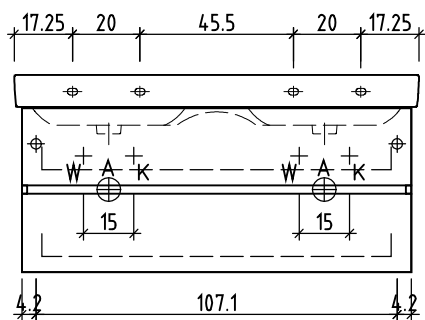

+ 0.815 Ms (WTE)
+ 0.66 Ms
+ 0.625 W/K
+ 0.525 A

+/- 0.00 Bo

Bemerkungen / Remarques / Notizie

Gut zur Ausführung / Bon pour exécution / Approvare
Datum: Unterschrift:
Date: Signature:
Data: Firma:

Die Massangaben in Zentimeter und Meter verstehen sich unter Vorbehalt der Werkstoleranzen, eventuell späterer Änderungen sowie weiterer Montagemöglichkeiten. Die Haftung für Folgen fehlerhafter oder unvollständiger Massangaben ist ausgeschlossen (Art. 100 OR).

Les dimensions en centimètre et mètre s'entendent sous réserve des tolérances d'usine, d'éventuelles modifications ultérieures, de même que de nouvelles possibilités de montage. La responsabilité ne peut être engagée en cas de cotes manquantes ou erronées (CD art. 100).

Le dimensioni in centimetro e metro s'intendono fatte salve le tolleranze di fabbricazione, le eventuali modifiche successive e le ulteriori alternative di montaggio. Si declina qualsiasi responsabilità per le conseguenze legate a dimensioni errate o incomplete (art. 100 CO).