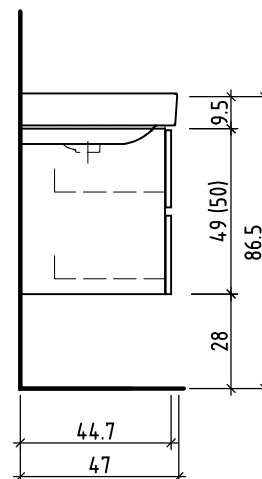

LOOSLI

www.loosli-badmöbel.ch

Artikel 288943 Ausgabe 1-2021
Article Article Edition
Articolo Articolo Edizione

Unterbau Vanity Pro S Line
Elément inférieur Vanity Pro S Line
Elemento inferiore Vanity Pro S Line

+ 0.815 Ms (WTE)
+ 0.66 Ms
+ 0.625 W/K
+ 0.525 A

+/- 0.00 Bo

Bemerkungen / Remarques / Notizie

Gut zur Ausführung / Bon pour exécution / Approvare
Datum: Unterschrift:
Date: Signature:
Data: Firma:

Die Massangaben in Zentimeter und Meter verstehen sich unter Vorbehalt der Werkstoleranzen, eventuell späterer Änderungen sowie weiterer Montagemöglichkeiten. Die Haftung für Folgen fehlerhafter oder unvollständiger Massangaben ist ausgeschlossen (Art. 100 OR).

Les dimensions en centimètre et mètre s'entendent sous réserve des tolérances d'usine, d'éventuelles modifications ultérieures, de même que de nouvelles possibilités de montage. La responsabilité ne peut être engagée en cas de cotes manquantes ou erronées (CD art. 100).

Le dimensioni in centimetro e metro s'intendono fatte salve le tolleranze di fabbricazione, le eventuali modifiche successive e le ulteriori alternative di montaggio. Si declina qualsiasi responsabilità per le conseguenze legate a dimensioni errate o incomplete (art. 100 CO).