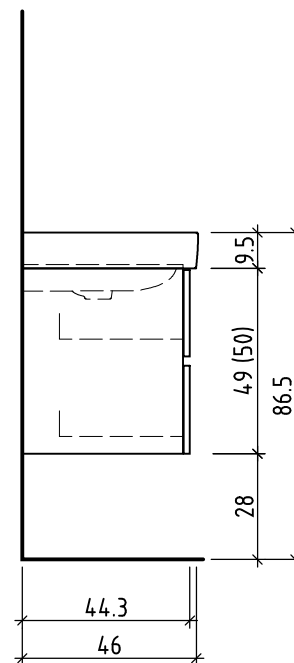

Bemerkungen / Remarques / Notizie

Gut zur Ausführung / Bon pour exécution / Approvare

Datum:

Unterschrift:

Date:

Signature:

Data:

Firma:

Die Massangaben in Zentimeter und Meter verstehen sich unter Vorbehalt der Werkstoleranzen, eventuell späterer Änderungen sowie weiterer Montagemöglichkeiten. Die Haftung für Folgen fehlerhafter oder unvollständiger Massangaben ist ausgeschlossen (Art. 100 OR).

Les dimensions en centimètre et mètre s'entendent sous réserve des tolérances d'usine, d'éventuelles modifications ultérieures, de même que de nouvelles possibilités de montage. La responsabilité ne peut être engagée en cas de cotes manquantes ou erronées (CD art. 100).

Le dimensioni in centimetro e metro s'intendono fatte salve le tolleranze di fabbricazione, le eventuali modifiche successive e le ulteriori alternative di montaggio. Si declina qualsiasi responsabilità per le conseguenze legate a dimensioni errate o incomplete (art. 100 CO).