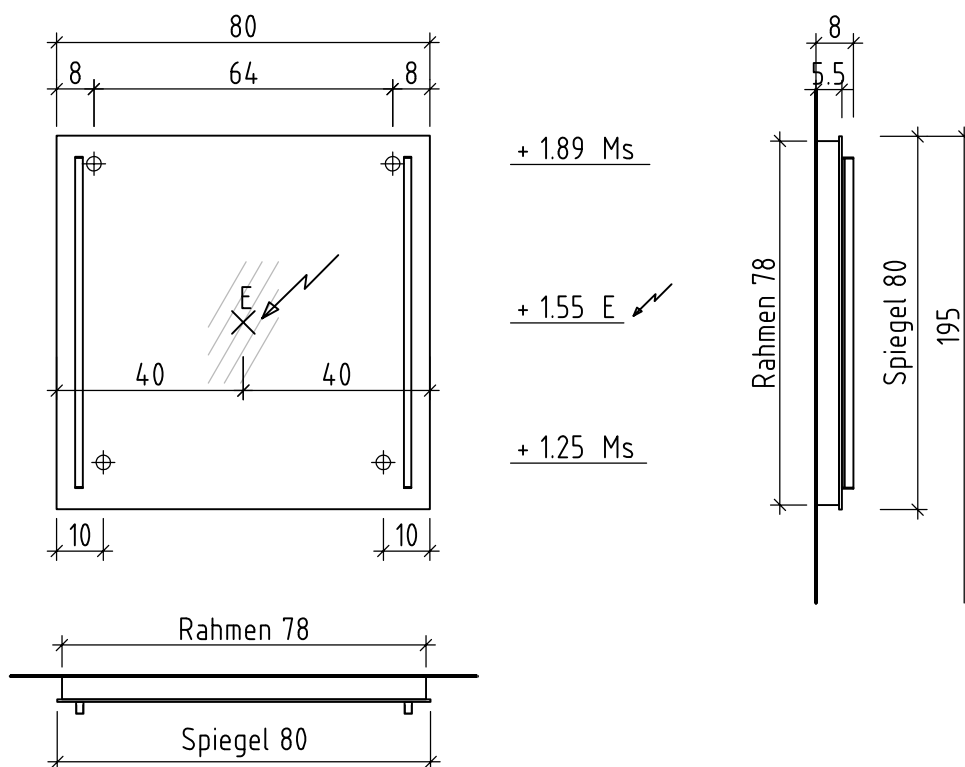

LOOSLI

www.loosli-badmöbel.ch

Artikel 288949 Ausgabe 1-2020
Article Article Edition
Articolo Articolo Edizione

Spiegelwand Vanity-Pasofino
Panneau miroir Vanity-Pasofino
Pannello a specchio Vanity-Pasofino

Farbe:
Couleur:
Colore:

Bemerkungen / Remarques / Notizie

Gut zur Ausführung / Bon pour exécution / Approvare
Datum: Unterschrift:
Date: Signature:
Data: Firma:

Die Massangaben in Zentimeter und Meter verstehen sich unter Vorbehalt der Werkstoleranzen, eventuell späterer Änderungen sowie weiterer Montagemöglichkeiten. Die Haftung für Folgen fehlerhafter oder unvollständiger Massangaben ist ausgeschlossen (Art. 100 OR).

Les dimensions en centimètre et mètre s'entendent sous réserve des tolérances d'usine, d'éventuelles modifications ultérieures, de même que de nouvelles possibilités de montage. La responsabilité ne peut être engagée en cas de cotes manquantes ou erronées (CD art. 100).

Le dimensioni in centimetro e metro s'intendono fatte salve le tolleranze di fabbricazione, le eventuali modifiche successive e le ulteriori alternative di montaggio. Si declina qualsiasi responsabilità per le conseguenze legate a dimensioni errate o incomplete (art. 100 CO).