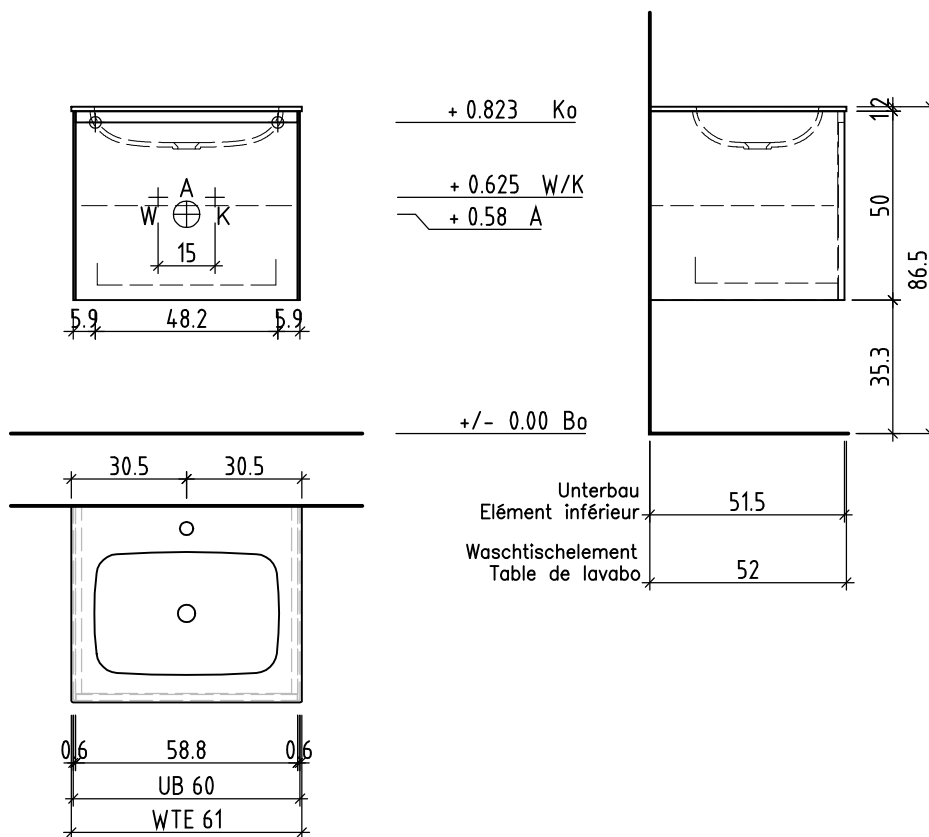

LOOSLI

www.loosli.swiss

Artikel
Article
Articolo **288953** Ausgabe
Edition
Edizione **1-2024**

Objekt:
Chantier:
Cantiere:
Waschtischmöbel ProCasa Tre Easy
Meuble avec lavabo ProCasa Tre Easy
Mobile con lavabo ProCasa Tre Easy

Auftrag:
Commande:
Ordinazione:
Copyright by: Loosli Badmöbel AG
Gewerbstrasse
CH-4954 Wyssachen BE
Tel. 062/ 957 10 40
Fax 062/ 957 10 38
www.loosli.swiss

Farbe:
Couleur:
Colore:
Griff/Griffleiste:
Poignée/Profile de poignée:
Maniglia/Profilo di maniglia:

Bemerkungen / Remarques / Notizie
Gut zur Ausführung / Bon pour exécution / Approvare
Datum: _____ Unterschrift: _____
Date: _____ Signature: _____
Data: _____ Firma: _____

Die Massangaben in Zentimeter und Meter verstehen sich unter Vorbehalt der Werkstoleranzen, eventuell späterer Änderungen sowie weiterer Montagemöglichkeiten. Die Haftung für Folgen fehlerhafter oder unvollständiger Massangaben ist ausgeschlossen (Art. 100 OR).

Les dimensions en centimètre et mètre s'entendent sous réserve des tolérances d'usine, d'éventuelles modifications ultérieures, de même que de nouvelles possibilités de montage. La responsabilité ne peut être engagée en cas de cotes manquantes ou erronées (CD art. 100).

Le dimensioni in centimetro e metro s'intendono fatte salve le tolleranze di fabbricazione, le eventuali modifiche successive e le ulteriori alternative di montaggio. Si declina qualsiasi responsabilità per le conseguenze legate a dimensioni errate o incomplete (art. 100 CO).