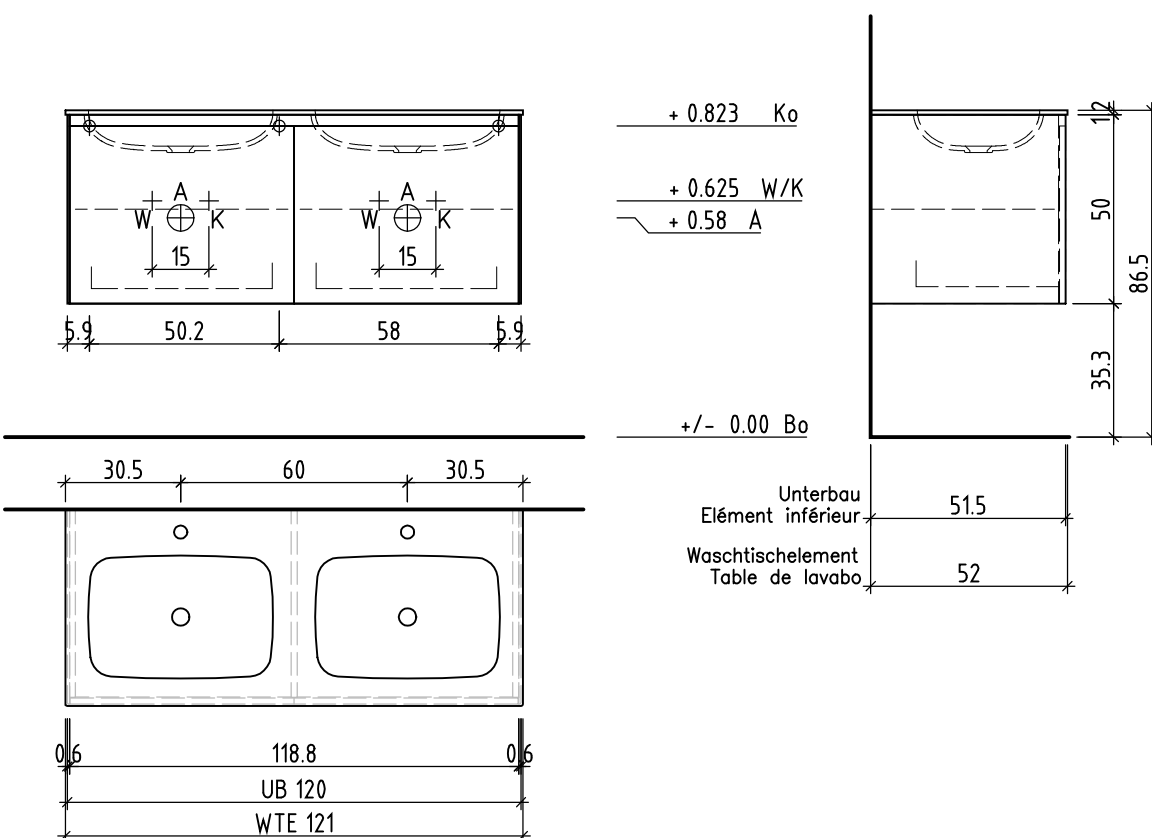

LOOSLI

www.loosli.swiss

Artikel
Article **288956**
Articolo

Ausgabe
Edition **1-2024**
Edizione

Objekt:
Chantier:
Cantiere:

Waschtischmöbel ProCasa Tre Easy
Meuble avec lavabo ProCasa Tre Easy
Mobile con lavabo ProCasa Tre Easy

Auftrag:
Commande:
Ordinazione:

Copyright by: Loosli Badmöbel AG
Gewerbstrasse
CH-4954 Wyssachen BE

Tel. 062/ 957 10 40
Fax 062/ 957 10 38
www.loosli.swiss

Farbe:
Couleur:
Colore:

Griff/Griffleiste:
Poignée/Profile de poignée:
Maniglia/Profilo di maniglia:

Gut zur Ausführung / Bon pour exécution / Approvare

Datum: _____
Date: _____
Data: _____

Unterschrift: _____
Signature: _____
Firma: _____

Les dimensions en centimètre et mètre s'entendent sous réserve des tolérances d'usine, d'éventuelles modifications ultérieures, de même que de nouvelles possibilités de montage. La responsabilité ne peut être engagée en cas de cotes manquantes ou erronées (CD art. 100).

Le dimensioni in centimetro e metro s'intendono fatte salve le tolleranze di fabbricazione, le eventuali modifiche successive e le ulteriori alternative di montaggio. Si declina qualsiasi responsabilità per le conseguenze legate a dimensioni errate o incomplete (art. 100 CO).