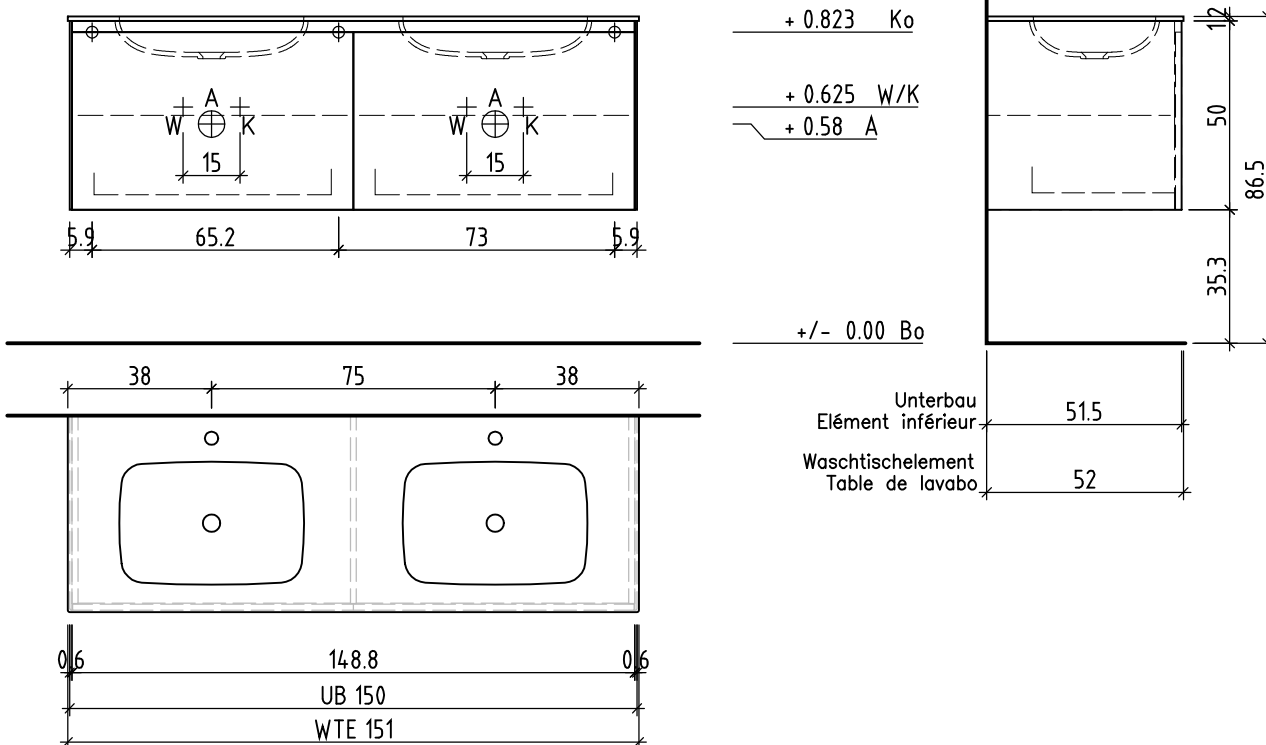

LOOSLI

www.loosli.swiss

Artikel
Article **288957**
Articolo

Ausgabe
Edition **1-2024**
Edizione

Objekt:
Chantier:
Cantiere:

Waschtischmöbel ProCasa Tre Easy
Meuble avec lavabo ProCasa Tre Easy
Mobile con lavabo ProCasa Tre Easy

Auftrag:
Commande:
Ordinazione:

Copyright by: Loosli Badmöbel AG
Gewerbstrasse
CH-4954 Wyssachen BE

Tel. 062/ 957 10 40
Fax 062/ 957 10 38
www.loosli.swiss

Farbe:
Couleur:
Colore:

Griff/Griffleiste:
Poignée/Profile de poignée:
Maniglia/Profilo di maniglia:

Gut zur Ausführung / Bon pour exécution / Approvare

Datum: _____
Date: _____
Data: _____

Unterschrift: _____
Signature: _____
Firma: _____

Les dimensions en centimètre et mètre s'entendent sous réserve des tolérances d'usine, d'éventuelles modifications ultérieures, de même que de nouvelles possibilités de montage. La responsabilité ne peut être engagée en cas de cotes manquantes ou erronées (CD art. 100).

Le dimensioni in centimetro e metro s'intendono fatte salve le tolleranze di fabbricazione, le eventuali modifiche successive e le ulteriori alternative di montaggio. Si declina qualsiasi responsabilità per le conseguenze legate a dimensioni errate o incomplete (art. 100 CO).