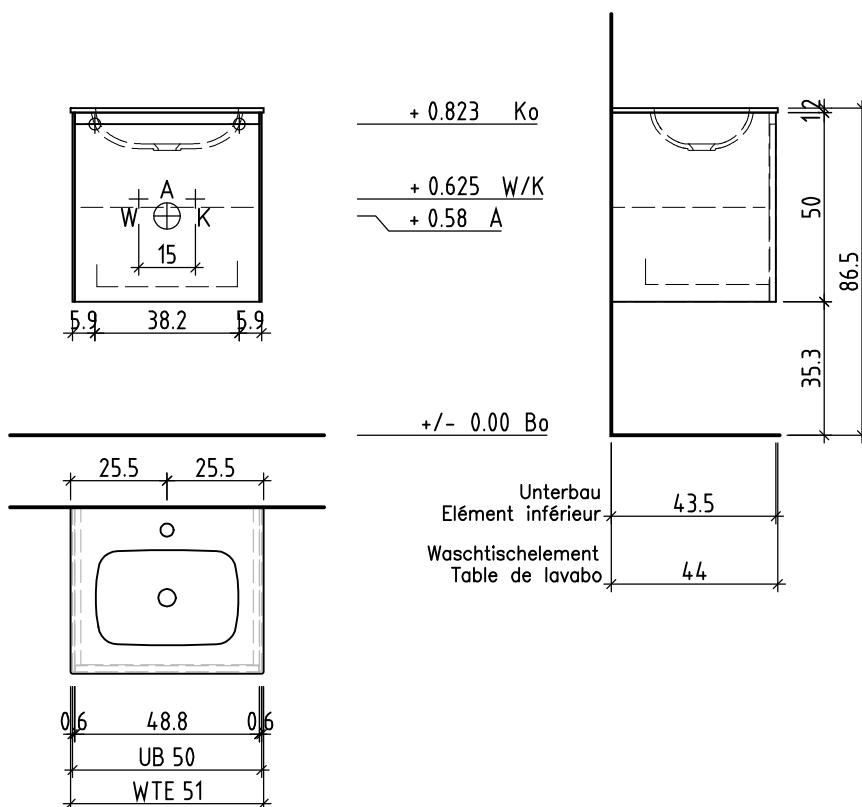

LOOSLI

www.loosli.swiss

Sanitär:
Installateur:
Installatore:

Artikel
Article
Articolo

288958

Ausgabe
Edition
Edizione

1-2024

Objekt:
Chantier:
Cantiere:

Waschtischmöbel ProCasa Tre Easy
Meuble avec lavabo ProCasa Tre Easy
Mobile con lavabo ProCasa Tre Easy

Auftrag:
Commande:
Ordinazione:

Copyright by: Loosli Badmöbel AG
Gewerbstrasse
CH-4954 Wyssachen BE

Tel. 062/ 957 10 40
Fax 062/ 957 10 38
www.loosli.swiss

Farbe:
Couleur:
Colore:

Griff/Griffleiste:
Poignée/Profile de poignée:
Maniglia/Profilo di maniglia:

Bemerkungen / Remarques / Notizie

Gut zur Ausführung / Bon pour exécution / Approvare

Datum:

Unterschrift:

Date:

Signature:

Data:

Firma:

Die Massangaben in Zentimeter und Meter verstehen sich unter Vorbehalt der Werkstoleranzen, eventuell späterer Änderungen sowie weiterer Montagemöglichkeiten. Die Haftung für Folgen fehlerhafter oder unvollständiger Massangaben ist ausgeschlossen (Art. 100 OR).

Les dimensions en centimètre et mètre s'entendent sous réserve des tolérances d'usine, d'éventuelles modifications ultérieures, de même que de nouvelles possibilités de montage. La responsabilité ne peut être engagée en cas de cotes manquantes ou erronées (CD art. 100).

Le dimensioni in centimetro e metro s'intendono fatte salve le tolleranze di fabbricazione, le eventuali modifiche successive e le ulteriori alternative di montaggio. Si declina qualsiasi responsabilità per le conseguenze legate a dimensioni errate o incomplete (art. 100 CO).