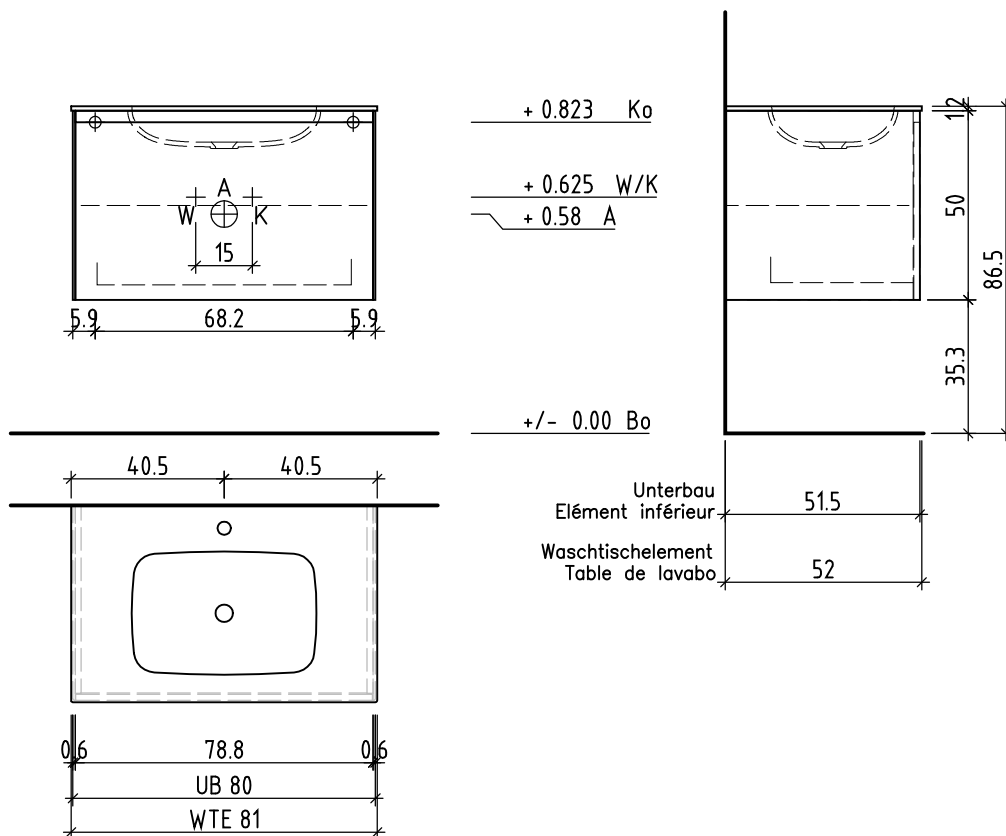

Gut zur Ausführung / Bon pour exécution / Approvare

Datum: _____
Date: _____
Data: _____

Unterschrift: _____
Signature: _____
Firma: _____

Bemerkungen / Remarques / Notizie

Die Massangaben in Zentimeter und Meter verstehen sich unter Vorbehalt der Werkstoleranzen, eventuell späterer Änderungen sowie weiterer Montagemöglichkeiten. Die Haftung für Folgen fehlerhafter oder unvollständiger Massangaben ist ausgeschlossen (Art. 100 OR).

Les dimensions en centimètre et mètre s'entendent sous réserve des tolérances d'usine, d'éventuelles modifications ultérieures, de même que de nouvelles possibilités de montage. La responsabilité ne peut être engagée en cas de cotes manquantes ou erronées (CD art. 100).

Le dimensioni in centimetro e metro s'intendono fatte salve le tolleranze di fabbricazione, le eventuali modifiche successive e le ulteriori alternative di montaggio. Si declina qualsiasi responsabilità per le conseguenze legate a dimensioni errate o incomplete (art. 100 CO).