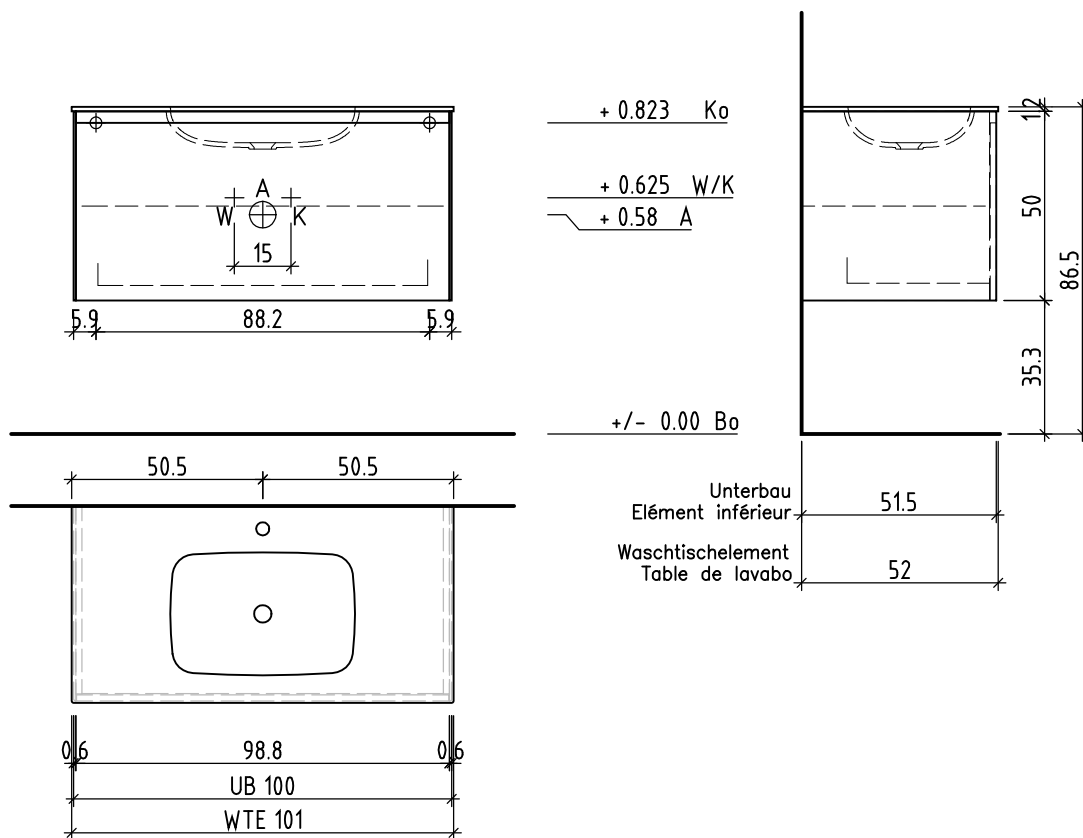

Gut zur Ausführung / Bon pour exécution / Approvare

Datum: \_\_\_\_\_ Unterschrift: \_\_\_\_\_  
Date: \_\_\_\_\_ Signature: \_\_\_\_\_  
Data: \_\_\_\_\_ Firma: \_\_\_\_\_

Die Massangaben in Zentimeter und Meter verstehen sich unter Vorbehalt der Werkstoleranzen, eventuell späterer Änderungen sowie weiterer Montagemöglichkeiten. Die Haftung für Folgen fehlerhafter oder unvollständiger Massangaben ist ausgeschlossen (Art. 100 OR).

Les dimensions en centimètre et mètre s'entendent sous réserve des tolérances d'usine, d'éventuelles modifications ultérieures, de même que de nouvelles possibilités de montage. La responsabilité ne peut être engagée en cas de cotes manquantes ou erronées (CD art. 100).

Le dimensioni in centimetro e metro s'intendono fatte salve le tolleranze di fabbricazione, le eventuali modifiche successive e le ulteriori alternative di montaggio. Si declina qualsiasi responsabilità per le conseguenze legate a dimensioni errate o incomplete (art. 100 CO).