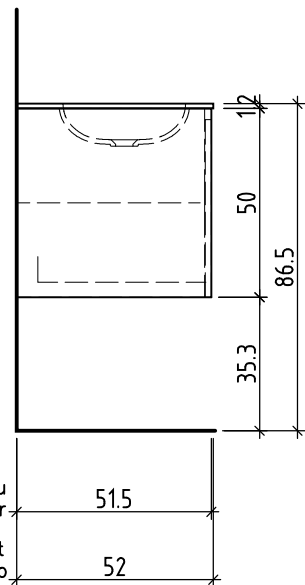

+ 0.823 Ko
+ 0.625 W/K
+ 0.58 A

+/- 0.00 Bo

Unterbau
Élément inférieur
Waschtischelement
Table de lavabo

Bemerkungen / Remarques / Notizie

Gut zur Ausführung / Bon pour exécution / Approvare

Datum:

Unterschrift:

Les dimensions en centimètre et mètre s'entendent sous réserve des tolérances d'usine, d'éventuelles modifications ultérieures, de même que de nouvelles possibilités de montage. La responsabilité ne peut être engagée en cas de cotes manquantes ou erronées (CD art. 100).

Le dimensioni in centimetro e metro s'intendono fatte salve le tolleranze di fabbricazione, le eventuali modifiche successive e le ulteriori alternative di montaggio. Si declina qualsiasi responsabilità per le conseguenze legate a dimensioni errate o incomplete (art. 100 CO).