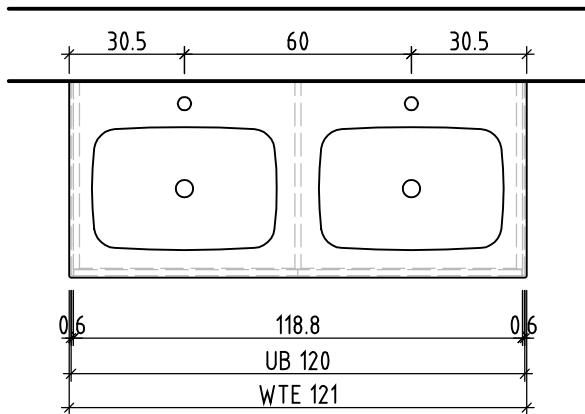

+ 0.823 Ko
+ 0.625 W/K
+ 0.58 A

+/- 0.00 Bo

Unterbau
Élément inférieur
Waschtischelement
Table de lavabo

Bemerkungen / Remarques / Notizie

Gut zur Ausführung / Bon pour exécution / Approvare

Datum:

Unterschrift:

Les dimensions en centimètre et mètre s'entendent sous réserve des tolérances d'usine, d'éventuelles modifications ultérieures, de même que de nouvelles possibilités de montage. La responsabilité ne peut être engagée en cas de cotes manquantes ou erronées (CD art. 100).

Le dimensioni in centimetro e metro s'intendono fatte salve le tolleranze di fabbricazione, le eventuali modifiche successive e le ulteriori alternative di montaggio. Si declina qualsiasi responsabilità per le conseguenze legate a dimensioni errate o incomplete (art. 100 CO).