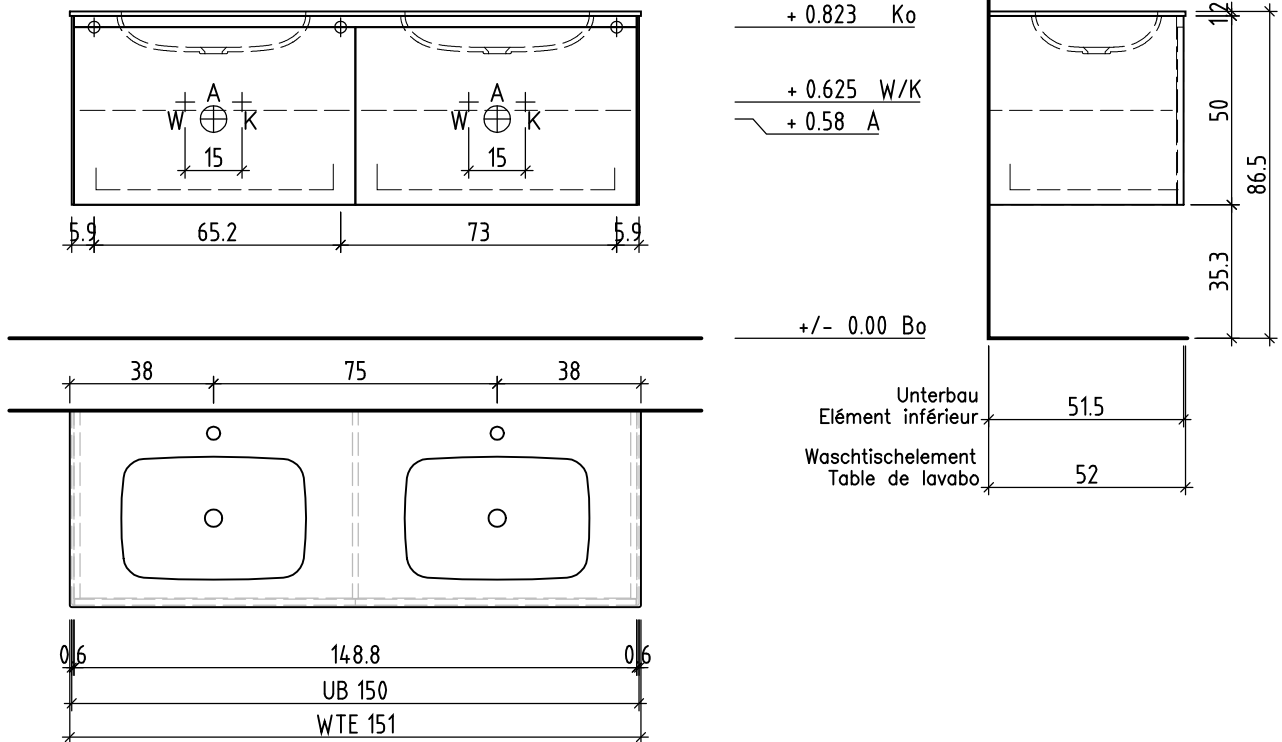

Gut zur Ausführung / Bon pour exécution / Approvare

Datum:
Date:
Data:

Unterschrift:
Signature:
Firma:

Bemerkungen / Remarques / Notizie

Die Massangaben in Zentimeter und Meter verstehen sich unter Vorbehalt der Werkstoleranzen, eventuell späterer Änderungen sowie weiterer Montagemöglichkeiten. Die Haftung für Folgen fehlerhafter oder unvollständiger Massangaben ist ausgeschlossen (Art. 100 OR).

Les dimensions en centimètre et mètre s'entendent sous réserve des tolérances d'usine, d'éventuelles modifications ultérieures, de même que de nouvelles possibilités de montage. La responsabilité ne peut être engagée en cas de cotes manquantes ou erronées (CD art. 100).

Le dimensioni in centimetro e metro s'intendono fatte salve le tolleranze di fabbricazione, le eventuali modifiche successive e le ulteriori alternative di montaggio. Si declina qualsiasi responsabilità per le conseguenze legate a dimensioni errate o incomplete (art. 100 CO).