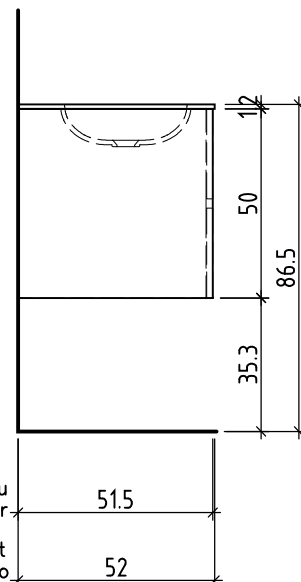

+ 0.823 Ko
+ 0.625 W/K
+ 0.58 A

+/- 0.00 Bo

Unterbau
Elément inférieur
Waschtischelement
Table de lavabo

Bemerkungen / Remarques / Notizie

Gut zur Ausführung / Bon pour exécution / Approvare

Datum:

Unterschrift:

Les dimensions en centimètre et mètre s'entendent sous réserve des tolérances d'usine, d'éventuelles modifications ultérieures, de même que de nouvelles possibilités de montage. La responsabilité ne peut être engagée en cas de cotes manquantes ou erronées (CD art. 100).

Le dimensioni in centimetro e metro s'intendono fatte salve le tolleranze di fabbricazione, le eventuali modifiche successive e le ulteriori alternative di montaggio. Si declina qualsiasi responsabilità per le conseguenze legate a dimensioni errate o incomplete (art. 100 CO).