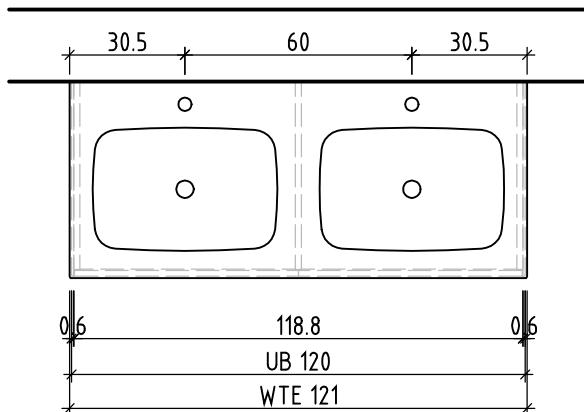

+ 0.823 Ko
+ 0.625 W/K
+ 0.58 A

+/- 0.00 Bo

Unterbau
Elément inférieur
Waschtischelement
Table de lavabo

Bemerkungen / Remarques / Notizie

Gut zur Ausführung / Bon pour exécution / Approvare

Datum:

Unterschrift:

Les dimensions en centimètre et mètre s'entendent sous réserve des tolérances d'usine, d'éventuelles modifications ultérieures, de même que de nouvelles possibilités de montage. La responsabilité ne peut être engagée en cas de cotes manquantes ou erronées (CD art. 100).

Le dimensioni in centimetro e metro s'intendono fatte salve le tolleranze di fabbricazione, le eventuali modifiche successive e le ulteriori alternative di montaggio. Si declina qualsiasi responsabilità per le conseguenze legate a dimensioni errate o incomplete (art. 100 CO).