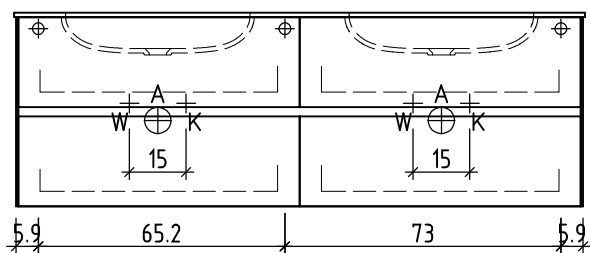

+ 0.823 Ko
+ 0.625 W/K
+ 0.58 A

+/- 0.00 Bo

Unterbau
Élément inférieur
Waschtischelement
Table de lavabo

51.5

52

Bemerkungen / Remarques / Notizie

Gut zur Ausführung / Bon pour exécution / Approvare

Datum:

Les dimensions en centimètre et mètre s'entendent sous réserve des tolérances d'usine, d'éventuelles modifications ultérieures, de même que de nouvelles possibilités de montage. La responsabilité ne peut être engagée en cas de cotes manquantes ou erronées (CD art. 100).

Le dimensioni in centimetro e metro s'intendono fatte salve le tolleranze di fabbricazione, le eventuali modifiche successive e le ulteriori alternative di montaggio. Si declina qualsiasi responsabilità per le conseguenze legate a dimensioni errate o incomplete (art. 100 CO).