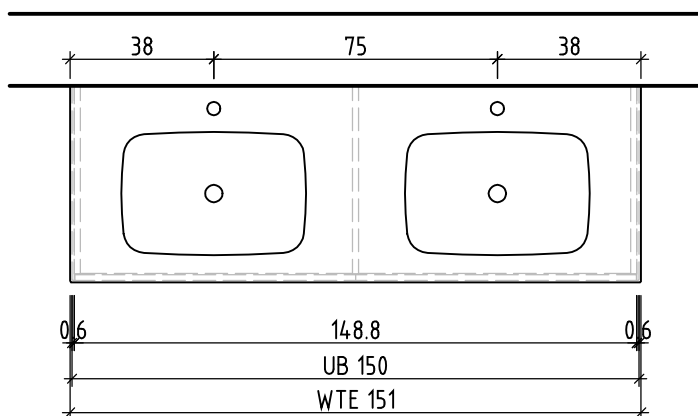

+ 0.823 Ko
+ 0.625 W/K
+ 0.58 A

+/- 0.00 Bo

Unterbau
Élément inférieur
Waschtischelement
Table de lavabo

51.5

52

Bemerkungen / Remarques / Notizie

Gut zur Ausführung / Bon pour exécution / Approvare

Datum:

Les dimensions en centimètre et mètre s'entendent sous réserve des tolérances d'usine, d'éventuelles modifications ultérieures, de même que de nouvelles possibilités de montage. La responsabilité ne peut être engagée en cas de cotes manquantes ou erronées (CD art. 100).

Le dimensioni in centimetro e metro s'intendono fatte salve le tolleranze di fabbricazione, le eventuali modifiche successive e le ulteriori alternative di montaggio. Si declina qualsiasi responsabilità per le conseguenze legate a dimensioni errate o incomplete (art. 100 CO).