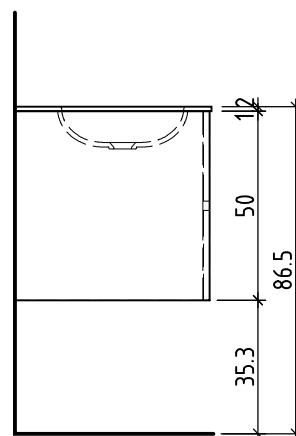

+ 0.823 Ko
+ 0.625 W/K
+ 0.58 A

+/- 0.00 Bo

Unterbau
Élément inférieur
Waschtischelement
Table de lavabo

51.5

52

Bemerkungen / Remarques / Notizie

Gut zur Ausführung / Bon pour exécution / Approvare

Datum:

Les dimensions en centimètre et mètre s'entendent sous réserve des tolérances d'usine, d'éventuelles modifications ultérieures, de même que de nouvelles possibilités de montage. La responsabilité ne peut être engagée en cas de cotes manquantes ou erronées (CD art. 100).

Le dimensioni in centimetro e metro s'intendono fatte salve le tolleranze di fabbricazione, le eventuali modifiche successive e le ulteriori alternative di montaggio. Si declina qualsiasi responsabilità per le conseguenze legate a dimensioni errate o incomplete (art. 100 CO).