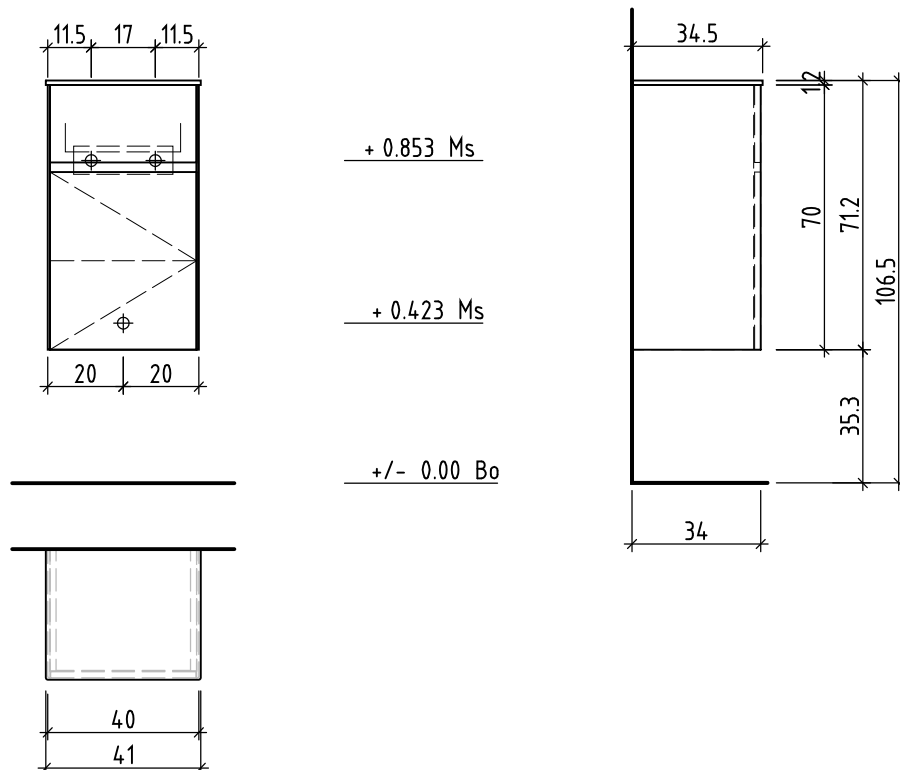

LOOSLI

www.loosli.swiss

Sanitär:
Installateur:
Installatore:

Artikel
Article **288970**
Articolo

Ausgabe
Edition **1-2024**
Edizione

Objekt:
Chantier:
Cantiere:

Halbhochschrank ProCasa Tre
Armoire mi-haute ProCasa Tre
Armadio mezza colonna ProCasa Tre

Auftrag:
Commande:
Ordinazione:

Copyright by: Loosli Badmöbel AG
Gewerbstrasse
CH-4954 Wyssachen BE

Tel. 062/ 957 10 40
Fax 062/ 957 10 38
www.loosli.swiss

Farbe:
Couleur:
Colore:

Griff/Griffleiste:
Poignée/Profile de poignée:
Maniglia/Profilo di maniglia:

Bemerkungen / Remarques / Notizie

Gut zur Ausführung / Bon pour exécution / Approvare

Datum:

Unterschrift:

Date:

Signature:

Data:

Firma:

Die Massangaben in Zentimeter und Meter verstehen sich unter Vorbehalt der Werkstoleranzen, eventuell späterer Änderungen sowie weiterer Montagemöglichkeiten. Die Haftung für Folgen fehlerhafter oder unvollständiger Massangaben ist ausgeschlossen (Art. 100 OR).

Les dimensions en centimètre et mètre s'entendent sous réserve des tolérances d'usine, d'éventuelles modifications ultérieures, de même que de nouvelles possibilités de montage. La responsabilité ne peut être engagée en cas de cotes manquantes ou erronées (CD art. 100).

Le dimensioni in centimetro e metro s'intendono fatte salve le tolleranze di fabbricazione, le eventuali modifiche successive e le ulteriori alternative di montaggio. Si declina qualsiasi responsabilità per le conseguenze legate a dimensioni errate o incomplete (art. 100 CO).